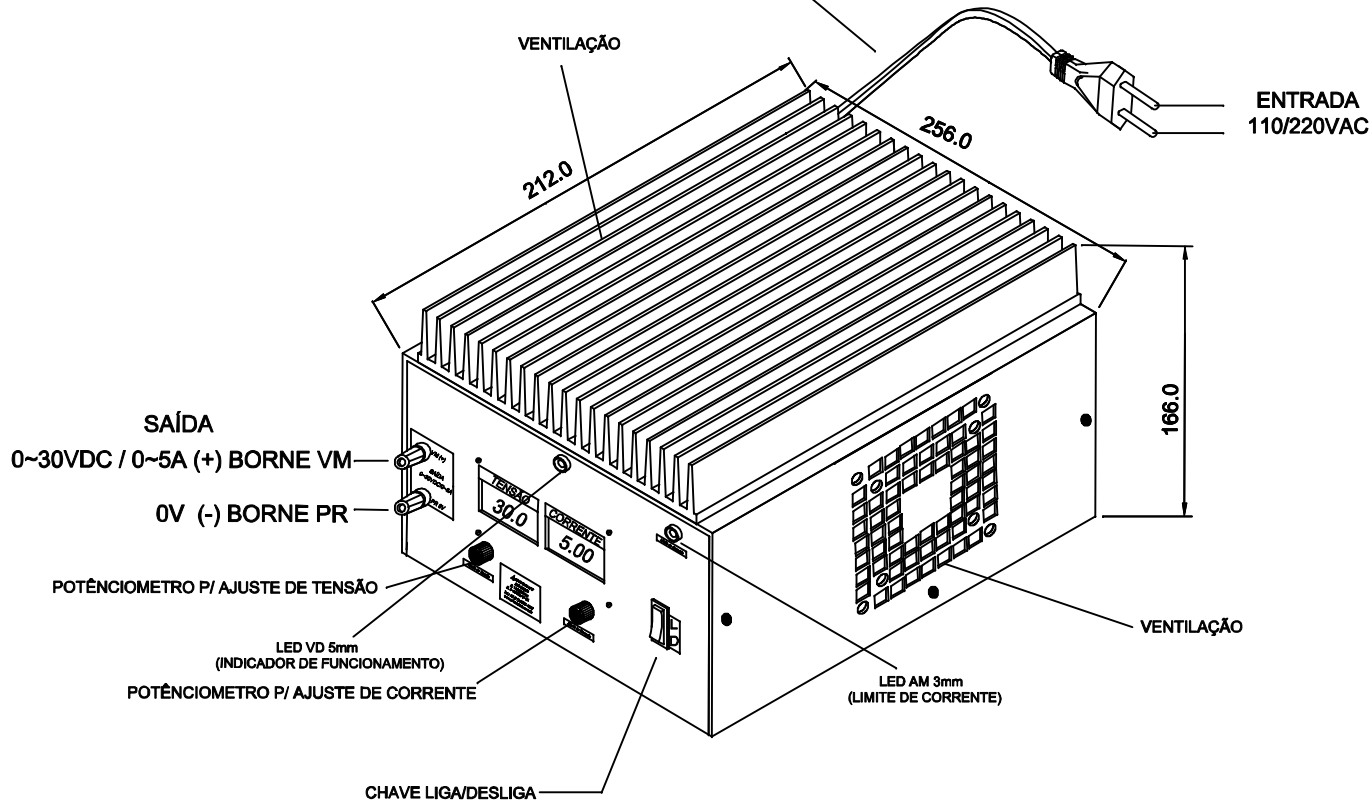

**ATENÇÃO:**  
ESTE PRODUTO SAI DE FABRICA COM A  
CHAVE SELETORA DE TENSÃO PARA 220VAC.  
VERIFICAR SUA REDE ELÉTRICA

CABO DE ENTRADA C/ 2,0m ± 5cm DE COMPRIMENTO

DIMENSÕES EM: mm

CAIXA Cód. 890.110.01  
COR BEGE  
PESO DO PRODUTO: 6,2Kg

		DOC. Nº	108
<b>DIAGRAMA DE LIGAÇÃO</b>			
CLIENTE:	TECNOTRAFO		CÓDIGO: 260.030.01
DESCRIÇÃO:	FONTE AC / DC E. 110 / 220VAC S. 0~30VDC / 0~5A		PLACA: B-678+B-630+ (2x-B-652+B-403 +B-398)
DATA:	03/01/13	AUTOR:	HIKISON
		CONFERIDO:	01