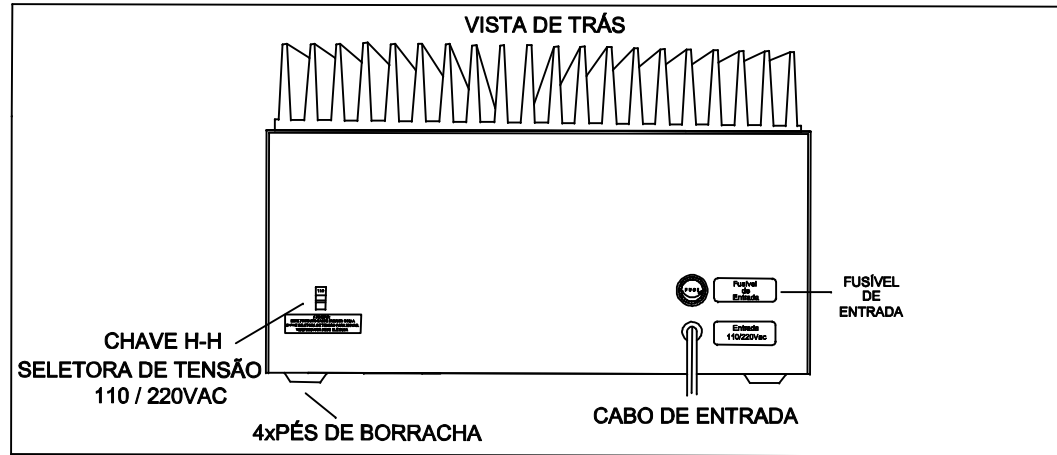

**ATENÇÃO:**  
ESTE PRODUTO SAI DE FABRICA COM A  
CHAVE SELETORA DE TENSÃO PARA 220VAC.  
VERIFICAR SUA REDE ELÉTRICA

CABO DE ENTRADA C/ 2,0m ± 5cm DE COMPRIMENTO

DIMENSÕES EM: mm

CAIXA Cód. 890.110.01  
COR BEGE  
PESO DO PRODUTO: 6,2Kg

		DOC. Nº	108
<b>DIAGRAMA DE LIGAÇÃO</b>			
CLIENTE:	TECNOTRAFO		CÓDIGO: 260.030.01
DESCRIÇÃO:	FONTE AC / DC E. 110 / 220VAC S. 0~30VDC / 0~5A		PLACA: B-678+B-630+ (2x-B-652+B-403 +B-398)
DATA:	03/01/13	AUTOR:	HIKISON
		CONFERIDO:	01