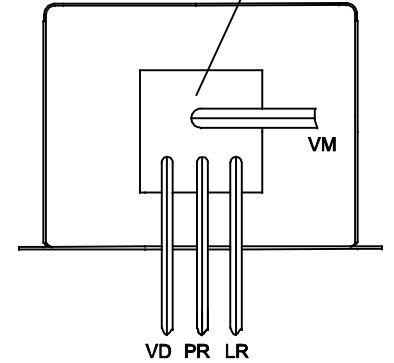

SAÍDA ALTA TENSÃO
BR(+) 7KV

CABOS COM 200 mm ± 5mm DE COMPRIMENTO

VISTA DE TRÁS

FIBRA DE VIDRO 40x40x1,5mm

LED VD 3mm
STATUS: ACESO FUNCIONANDO

CONTATO
NF EM FUNCIONAMENTO
NA PROBLEMA

ENTRADA
115VAC

TERRA

VISTA SUPERIOR

CAIXA PLAST. PB-107 COR PRETA

VISTA INFERIOR

CAIXA MET. 890.017.01
COR BEGE

DIMENSÕES EM mm

A	B	C	D	E	F	G	H	I	J	K	L	M	N
98.7±0.5	73.3±0.5	41.3±0.5	106.3±0.5	36.5±0.5	114.7±0.5	Ø4.3±0.5	175.3±0.5	124.0±0.5	102.0±0.5	81.0±0.5	113.0±0.5	136.0±0.5	4.0±0.5

TECNOTRAFO

DOC. Nº

108

DIAGRAMA DE LIGAÇÃO

CLIENTE:	TECNOTRAFO	CÓDIGO:	250.707.01
DESCRIÇÃO:	FORTE E. 115VAC S. 7KV	PLACA:	B-340+B-589
DATA:	11/03/11	EMISSÃO:	02
AUTOR:	HIKISON	CONFERIDO:	