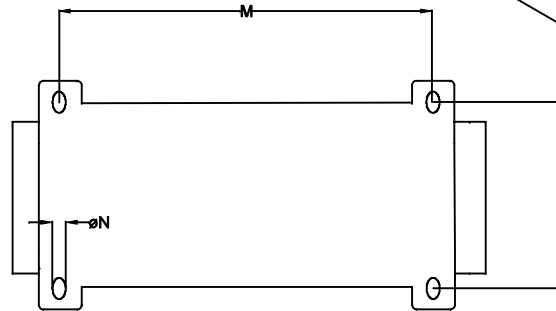

SAÍDA ALTA TENSÃO
BR(+) 7KV

CABOS COM 200 mm ± 5mm DE COMPRIMENTO

VISTA DE TRÁS

FIBRA DE VIDRO 40x40x1,5mm

LED VD 3mm
STATUS: ACESO FUNCIONANDO

CONTATO
NF EM FUNCIONAMENTO
NA PROBLEMA

ENTRADA
115VAC

TERRA

VISTA SUPERIOR

CAIXA PLAST. PB-107 COR PRETA

VISTA INFERIOR

CAIXA MET. 890.017.01
COR BEGE

DIMENSÕES EM mm

A	B	C	D	E	F	G	H	I	J	K	L	M	N
98.7±0.5	73.3±0.5	41.3±0.5	106.3±0.5	36.5±0.5	114.7±0.5	Ø4.3±0.5	175.3±0.5	124.0±0.5	102.0±0.5	81.0±0.5	113.0±0.5	136.0±0.5	4.0±0.5

TECNOTRAFO

DOC. Nº

108

DIAGRAMA DE LIGAÇÃO

CLIENTE:	TECNOTRAFO	CÓDIGO:	250.707.01
DESCRIÇÃO:	FORTE E. 115VAC S. 7KV	PLACA:	B-340+B-589
DATA:	11/03/11	EMISSÃO:	02
AUTOR:	HIKISON	CONFERIDO:	