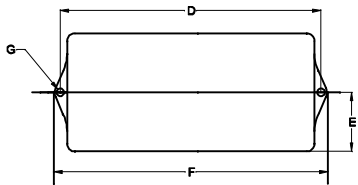

SAÍDA ALTA TENSÃO
BR(+) 7KV

CABOS COM 200 mm ± 5mm DE COMPRIMENTO

VISTA DE TRÁS

FIBRA DE VIDRO 40x40x1,5mm

LED VD 3mm
STATUS: ACESO FUNCIONANDO

CONTATO
NF EM FUNCIONAMENTO
NA PROBLEMA

ENTRADA
115VAC

TERRA

VISTA SUPERIOR

CAIXA PLAST. PB-107 COR PRETA

VISTA INFERIOR

CAIXA MET. 890.017.01
COR BEGE

DIMENSÕES EM mm

A	B	C	D	E	F	G	H	I	J	K	L	M	N
98.7±0.5	73.3±0.5	41.3±0.5	106.3±0.5	36.5±0.5	114.7±0.5	Ø4.3±0.5	175.3±0.5	124.0±0.5	102.0±0.5	81.0±0.5	113.0±0.5	136.0±0.5	4.0±0.5

TECNOTRAFO

DOC. Nº

108

DIAGRAMA DE LIGAÇÃO

CLIENTE:	TECNOTRAFO	CÓDIGO:	250.707.01
DESCRIÇÃO:	FORTE E. 115VAC S. 7KV	PLACA:	B-340+B-589
DATA:	11/03/11	EMISSÃO:	02
AUTOR:	HIKISON	CONFERIDO:	