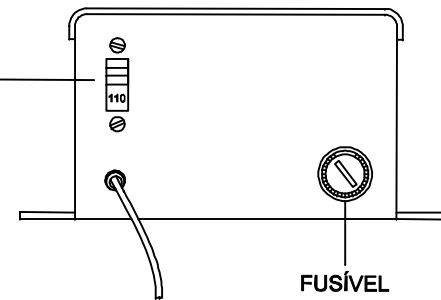

CABO COM 1,5m ± 5cm DE COMPRIMENTO

ENTRADA  
110/220VAC TERRA

SAÍDA

FUSÍVEL

VISTA TRASEIRA

CHAVE 110/220VAC

DIMENSÕES EM: [ mm ]

A	B	C	D	E	F	G
120.0±2.0	200.0±2.0	91.0±2.0	130.0±0.2	151.0±0.2	4.0±1.0	6.0±1.0

**TECNOTRAFO**

DOC. Nº

108

DIAGRAMA DE LIGAÇÃO

CLIENTE:	<b>TECNOTRAFO</b>		CÓDIGO:	250.695.01
DESCRIÇÃO:	<b>FONTE E- 110/220VAC S-150VDC/1A 150W</b>		PLACA:	B-025+TRAFO
DATA:	22/11/10	AUTOR:	HIKISON	EMISSÃO:
			CONFERIDO:	01