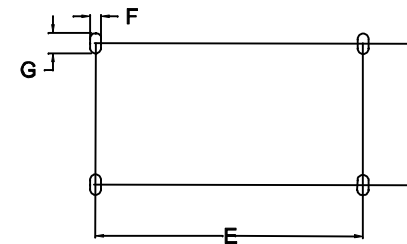

CABO COM 1,5m ± 5cm DE COMPRIMENTO

ENTRADA  
110/220VAC TERRA

SAÍDA

FUSÍVEL

VISTA TRASEIRA

CHAVE 110/220VAC

DIMENSÕES EM: [ mm ]

A	B	C	D	E	F	G
120.0±2.0	200.0±2.0	91.0±2.0	130.0±0.2	151.0±0.2	4.0±1.0	6.0±1.0

**TECNOTRAFO**

DOC. Nº

108

DIAGRAMA DE LIGAÇÃO

CLIENTE:	<b>TECNOTRAFO</b>		CÓDIGO:	250.695.01
DESCRIÇÃO:	<b>FONTE E- 110/220VAC S-150VDC/1A 150W</b>		PLACA:	B-025+TRAFO
DATA:	22/11/10	AUTOR:	HIKISON	EMISSÃO:
			CONFERIDO:	01