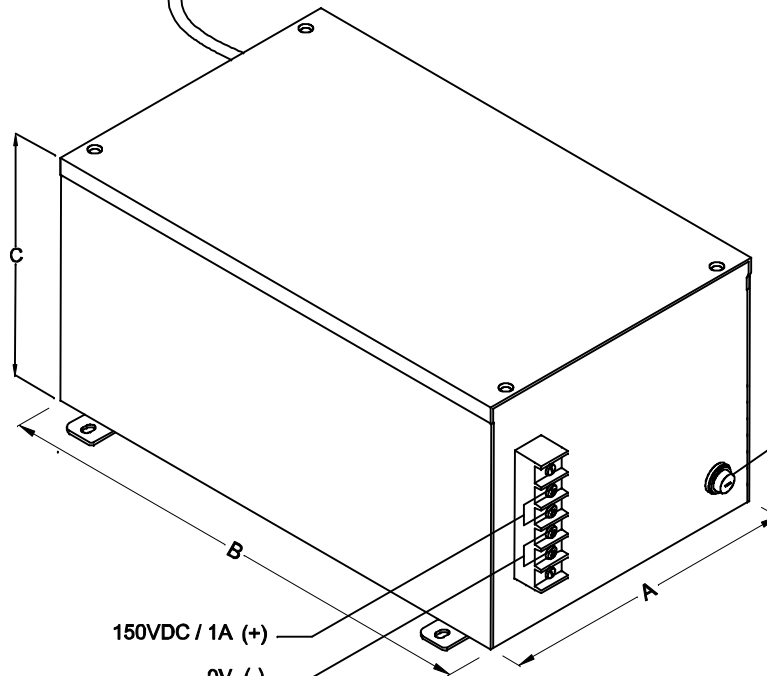

CABO COM 1,5m ± 5cm DE COMPRIMENTO

ENTRADA  
110/220VAC TERRA

SAÍDA

FUSÍVEL

VISTA TRASEIRA

CHAVE 110/220VAC

DIMENSÕES EM: [ mm ]

A	B	C	D	E	F	G
120.0±2.0	200.0±2.0	91.0±2.0	130.0±0.2	151.0±0.2	4.0±1.0	6.0±1.0

**TECNOTRAFO**

DOC. Nº

108

DIAGRAMA DE LIGAÇÃO

CLIENTE:	<b>TECNOTRAFO</b>		CÓDIGO:	250.695.01
DESCRIÇÃO:	<b>FONTE E- 110/220VAC S-150VDC/1A 150W</b>		PLACA:	B-025+TRAFO
DATA:	22/11/10	AUTOR:	HIKISON	EMISSÃO:
			CONFERIDO:	01

CÓD.CAIXA 890.029.01  
COR BEGE