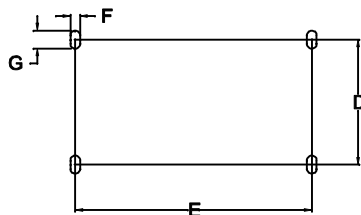

CHAVE LIGA / DESLIGA

VISTA TRASEIRA

CABO COM 1,50m ± 50mm DE COMPRIMENTO

ENTRADA  
85 ~ 265VAC

DIMENSÕES EM: [ mm ]

A	B	C	D	E	F	G
135.0±0.5	225.0±0.5	110.0±0.5	145.6±0.5	186.0±0.5	4.0±0.2	6.0±0.2

16x LED VD 3mm

		DOC. Nº	108
<b>DIAGRAMA DE LIGAÇÃO</b>			
CLIENTE:	TECNOTRAFO		CÓDIGO: 250.530.01
DESCRIÇÃO:	FONTE F.R. E. 85 ~ 265VAC S. (16x) 12VDC / 0,5A		PLACA: B-167 2xB-500
DATA: 29/07/10	AUTOR: HIKISON	EMISSÃO: 03	
CÓD.CAIXA 890.029.01 COR BEGE		CONFERIDO:	