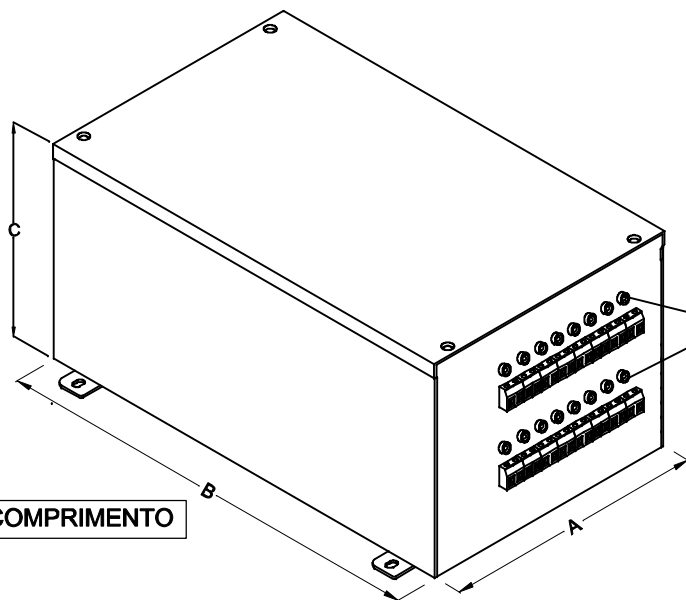

CHAVE LIGA / DESLIGA

VISTA TRASEIRA

CABO COM 1,50m ± 50mm DE COMPRIMENTO

ENTRADA  
85 ~ 265VAC

DIMENSÕES EM: [ mm ]

A	B	C	D	E	F	G
135.0±0.5	225.0±0.5	110.0±0.5	145.6±0.5	186.0±0.5	4.0±0.2	6.0±0.2

16x LED VD 3mm

		DOC. Nº	108
<b>DIAGRAMA DE LIGAÇÃO</b>			
CLIENTE:	TECNOTRAFO		CÓDIGO: 250.530.01
DESCRIÇÃO:	FONTE F.R. E. 85 ~ 265VAC S. (16x) 12VDC / 0,5A		PLACA: B-167 2xB-500
DATA: 29/07/10	AUTOR: HIKISON	EMISSÃO: 03	
CÓD.CAIXA 890.029.01 COR BEGE		CONFERIDO:	