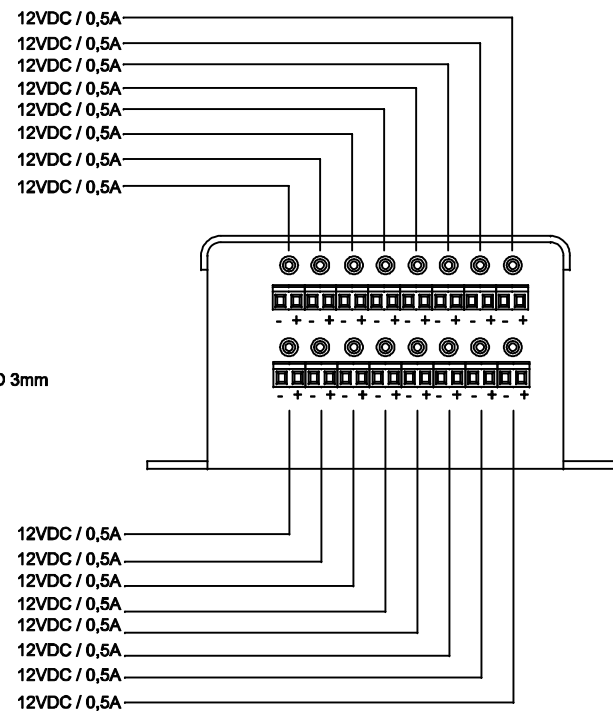

CHAVE LIGA / DESLIGA

VISTA TRASEIRA

CABO COM 1,50m ± 50mm DE COMPRIMENTO

ENTRADA  
85 ~ 265VAC

DIMENSÕES EM: [ mm ]

A	B	C	D	E	F	G
135.0±0.5	225.0±0.5	110.0±0.5	145.6±0.5	186.0±0.5	4.0±0.2	6.0±0.2

16x LED VD 3mm

		DOC. Nº	108
<b>DIAGRAMA DE LIGAÇÃO</b>			
CLIENTE:	TECNOTRAFO		CÓDIGO: 250.530.01
DESCRIÇÃO:	FONTE F.R. E. 85 ~ 265VAC S. (16x) 12VDC / 0,5A		PLACA: B-167 2xB-500
DATA: 29/07/10	AUTOR: HIKISON	EMISSÃO: 03	
CÓD.CAIXA 890.029.01 COR BEGE		CONFERIDO:	