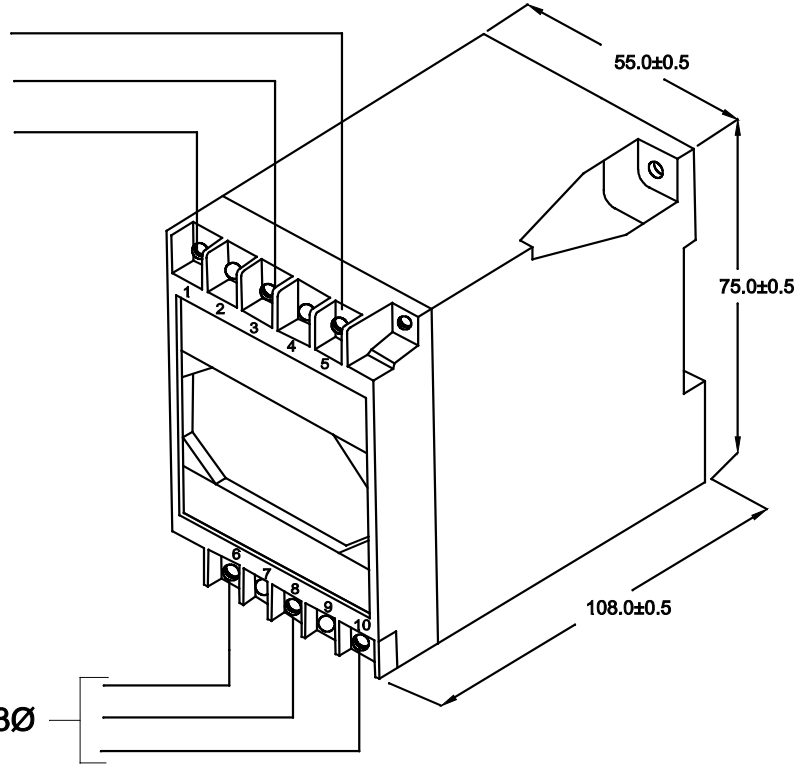

ENTRADA 3Ø
220VAC

**FILTRO TRIFASICO
220VAC 0,5A 50/60Hz**

VISTA FRONTAL

**ATENÇÃO:
CAIXA PARA TRILHO DIN 35mm**

D9 GC '8 5 'D9u5 . '&' \$'f[Ł

		DOC. Nº	108
DIAGRAMA DE LIGAÇÃO			
CLIENTE:	TECNOTRAFO		CÓDIGO: 139.095.01
DESCRIÇÃO:	FILTRO TRIFASICO 220VAC 0,5A 50/60Hz	PLACA:	TFO + CX
DATA:	11/10/22	AUTOR / VISTO:	JONEVERSON
		CONFERIDO:	01

DIMENSÕES EM: [mm]

CAIXA DIN 10T COR PRETA

A

B

C

D