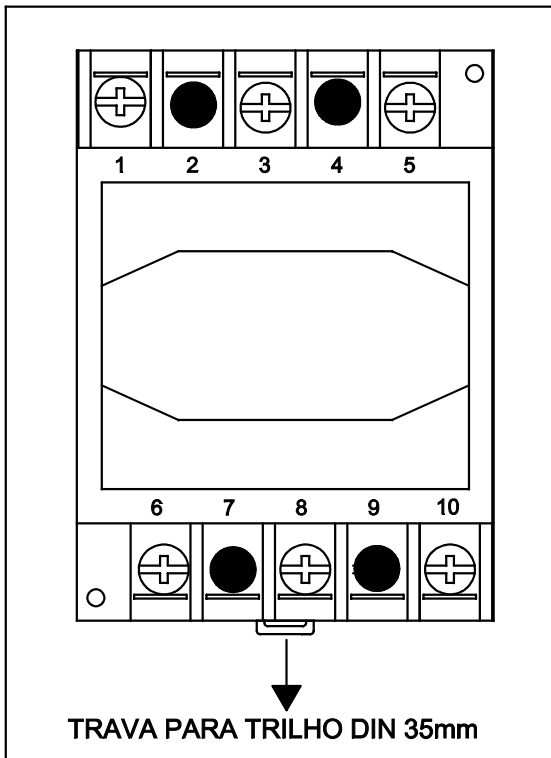

ENTRADA 3Ø
220VAC

**FILTRO TRIFASICO
220VAC 0,5A 50/60Hz**

VISTA FRONTAL

**ATENÇÃO:
CAIXA PARA TRILHO DIN 35mm**

D9 GC '8 5 'D9u5 . '&' \$'f[Ł

		DOC. Nº	108
DIAGRAMA DE LIGAÇÃO			
CLIENTE:	TECNOTRAFO		CÓDIGO: 139.095.01
DESCRIÇÃO:	FILTRO TRIFASICO 220VAC 0,5A 50/60Hz	PLACA:	TFO + CX
DATA:	11/10/22	AUTOR / VISTO:	JONEVERSON
		CONFERIDO:	01

DIMENSÕES EM: [mm]

CAIXA DIN 10T COR PRETA

A

B

C

D