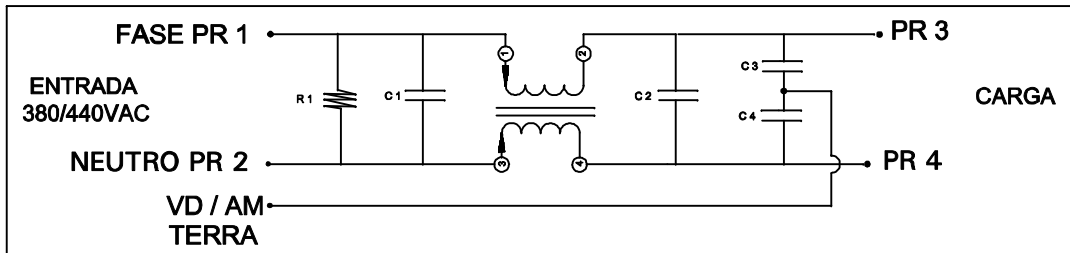

ESQUEMA

VISTA INFERIOR

DIMENSÕES EM: [mm]

A	B	C	D	E	F	G
65.0±0.5	45.5±0.5	45.5±0.5	36.0±0.5	55.0±0.5	9.5±0.5	4.5±0.2

PEÇA RESINADA

 TECNOTRAFO		DOC. Nº	108
DIAGRAMA DE LIGAÇÃO			
CLIENTE:		TECNOTRAFO	
DESCRIÇÃO:		FILTRO DE LINHA E. 380/440VAC 1A	
DATA:		09/09/11	
AUTOR:		HIKISON	
CONFERIDO:			
CÓDIGO:		137.105.01	
PLACA:		B-025	
EMISSÃO:		01	