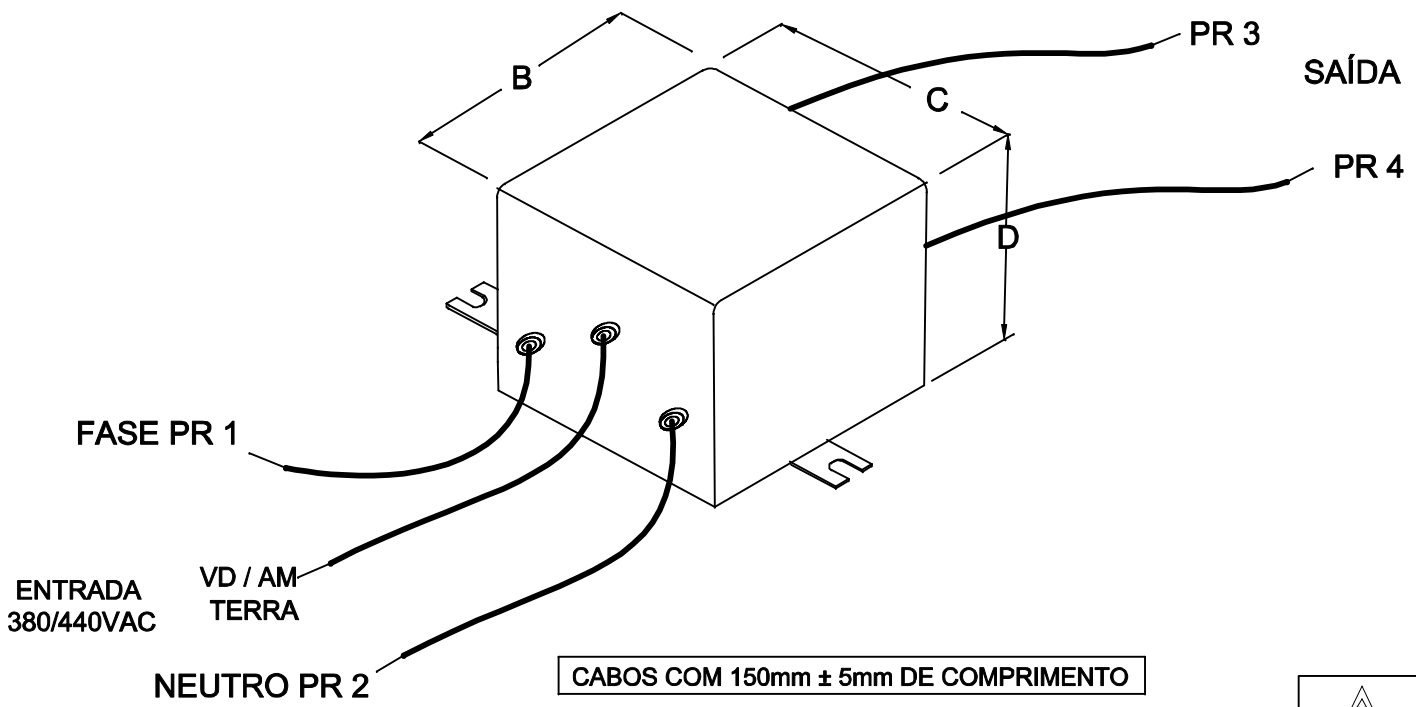

ESQUEMA

VISTA INFERIOR

DIMENSÕES EM: [mm]

A	B	C	D	E	F	G
65.0±0.5	45.5±0.5	45.5±0.5	36.0±0.5	55.0±0.5	9.5±0.5	4.5±0.2

PEÇA RESINADA

 TECNOTRAFO		DOC. Nº	108
DIAGRAMA DE LIGAÇÃO			
CLIENTE:		TECNOTRAFO	
DESCRIÇÃO:		FILTRO DE LINHA E. 380/440VAC 1A	
DATA:		09/09/11	
AUTOR:		HIKISON	
CONFERIDO:			
CÓDIGO:		137.105.01	
PLACA:		B-025	
EMISSÃO:		01	

CAIXA METÁLICA 890.037.01 COR PR