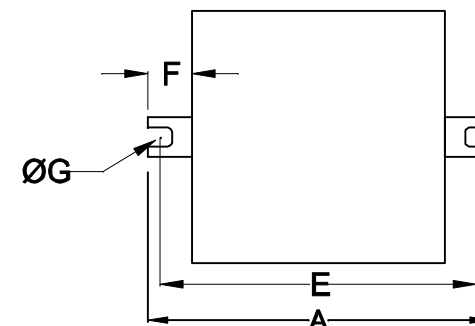

ESQUEMA

VISTA INFERIOR

DIMENSÕES EM: [mm]

A	B	C	D	E	F	G
65.0±0.5	45.5±0.5	45.5±0.5	36.0±0.5	55.0±0.5	9.5±0.5	4.5±0.2

PEÇA RESINADA

 TECNOTRAFO		DOC. Nº	108
DIAGRAMA DE LIGAÇÃO			
CLIENTE:		TECNOTRAFO	
DESCRIÇÃO:		FILTRO DE LINHA E. 380/440VAC 1A	
DATA:		09/09/11	
AUTOR:		HIKISON	
CONFERIDO:			
CÓDIGO:		137.105.01	
PLACA:		B-025	
EMISSÃO:		01	