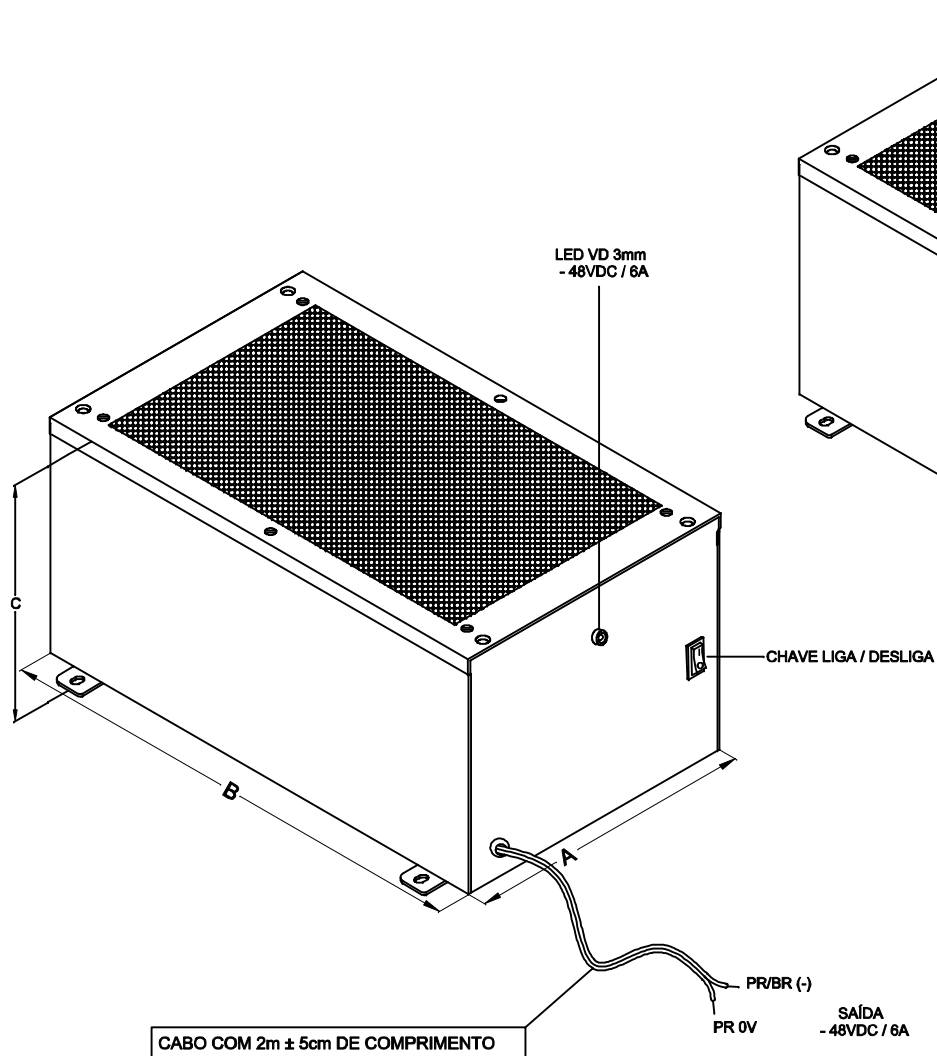

A

B

C

D

LED VD 3mm  
-48VDC / 6A

CHAVE LIGA / DESLIGA

VENTOINHA

CABO COM 1,5m ± 5cm DE COMPRIMENTO

FUSÍVEL

TERRA

ENTRADA  
85 ~ 285VAC

CABO COM 2m ± 5cm DE COMPRIMENTO

PR/BR (-)

PR 0V

SAÍDA  
-48VDC / 6A

DIMENSÕES EM: [ mm ]