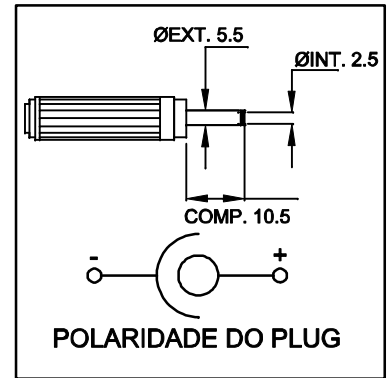

ENTRADA
85 ~ 265 VAC
OU
100~400VDC

CABO COM 3m ± 5cm DE COMPRIMENTO

SAÍDA
8VDC / 1,5A

VISTA POR BAIXO

CAIXA CF-063
COR PRETA

PLUG P4

VISTA LATERAL

VISTA FRONTAL

DIMENSÕES EM: [mm]

| | | | |
|----------------------------|--|------------|-----------------------------------|
| | | DOC. Nº | 108 |
| DIAGRAMA DE LIGAÇÃO | | | |
| CLIENTE: | TECNOTRAFO | | CÓDIGO: 136.977.01 |
| DESCRIÇÃO: | FONTE F.R. E.85 ~ 265VAC OU 100~400VDC S. 8VDC / 1,5A | | PLACA B-406 EMISSÃO REV. 00 01 |
| DATA: | AUTOR / VISTO | CONFERIDO: | |
| 06/04/11 | HIKISON | | |