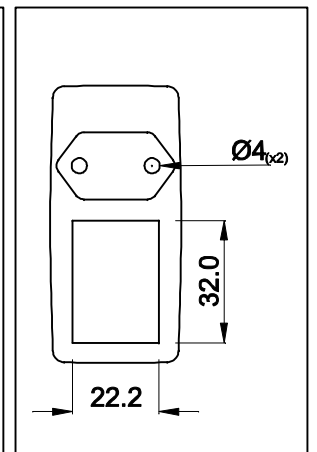

ENTRADA
85 ~ 265 VAC
OU
100~400VDC

CABO COM 3m ± 5cm DE COMPRIMENTO

SAÍDA
8VDC / 1,5A

VISTA POR BAIXO

CAIXA CF-063
COR PRETA

PLUG P4

VISTA LATERAL

VISTA FRONTAL

DIMENSÕES EM: [mm]

| | | | |
|----------------------------|--|------------|-----------------------------------|
| | | DOC. Nº | 108 |
| DIAGRAMA DE LIGAÇÃO | | | |
| CLIENTE: | TECNOTRAFO | | CÓDIGO: 136.977.01 |
| DESCRIÇÃO: | FONTE F.R. E.85 ~ 265VAC OU 100~400VDC S. 8VDC / 1,5A | | PLACA B-406 EMISSÃO REV. 00 01 |
| DATA: | AUTOR / VISTO | CONFERIDO: | |
| 06/04/11 | HIKISON | | |