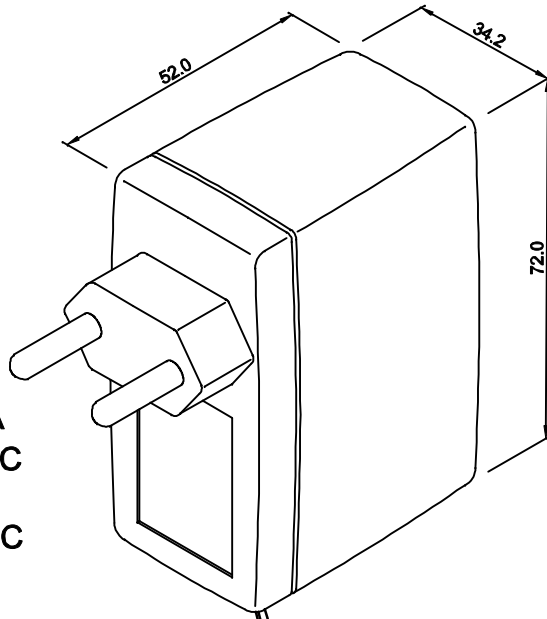

ENTRADA
85 ~ 265 VAC
OU
100~400VDC

CABO COM 3m ± 5cm DE COMPRIMENTO

SAÍDA
8VDC / 1,5A

VISTA POR BAIXO

CAIXA CF-063
COR PRETA

PLUG P4

VISTA LATERAL

VISTA FRONTAL

DIMENSÕES EM: [mm]

| | | | |
|----------------------------|--|------------|-----------------------------------|
| | | DOC. Nº | 108 |
| DIAGRAMA DE LIGAÇÃO | | | |
| CLIENTE: | TECNOTRAFO | | CÓDIGO: 136.977.01 |
| DESCRIÇÃO: | FONTE F.R. E.85 ~ 265VAC OU 100~400VDC S. 8VDC / 1,5A | | PLACA B-406 EMISSÃO REV. 00 01 |
| DATA: | AUTOR / VISTO | CONFERIDO: | |
| 06/04/11 | HIKISON | | |