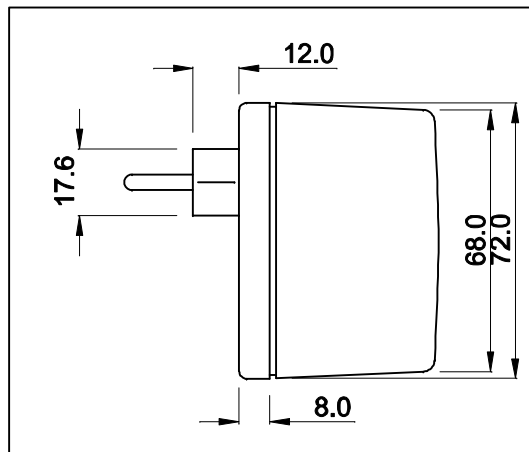

ENTRADA
85 ~ 265 VAC
OU
100~400VDC

CABO COM 3m ± 5cm DE COMPRIMENTO

SAÍDA
8VDC / 1,5A

VISTA POR BAIXO

CAIXA CF-063
COR PRETA

PLUG P4

VISTA LATERAL

VISTA FRONTAL

DIMENSÕES EM: [mm]

| | | | |
|----------------------------|--|------------|-----------------------------------|
| | | DOC. Nº | 108 |
| DIAGRAMA DE LIGAÇÃO | | | |
| CLIENTE: | TECNOTRAFO | | CÓDIGO: 136.977.01 |
| DESCRIÇÃO: | FONTE F.R. E.85 ~ 265VAC OU 100~400VDC S. 8VDC / 1,5A | | PLACA B-406 EMISSÃO REV. 00 01 |
| DATA: | AUTOR / VISTO | CONFERIDO: | |
| 06/04/11 | HIKISON | | |