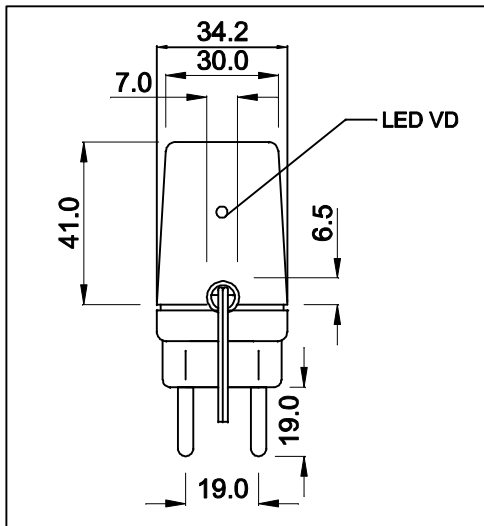

ENTRADA
85 ~ 265 VAC
OU
100~400VDC

CABO COM 3m ± 5cm DE COMPRIMENTO

SAÍDA
8VDC / 1,5A

VISTA POR BAIXO

CAIXA CF-063
COR PRETA

PLUG P4

VISTA LATERAL

VISTA FRONTAL

DIMENSÕES EM: [mm]

| | | | |
|----------------------------|--|------------|-----------------------------------|
| | | DOC. Nº | 108 |
| DIAGRAMA DE LIGAÇÃO | | | |
| CLIENTE: | TECNOTRAFO | | CÓDIGO: 136.977.01 |
| DESCRIÇÃO: | FONTE F.R. E.85 ~ 265VAC OU 100~400VDC S. 8VDC / 1,5A | | PLACA B-406 EMISSÃO REV. 00 01 |
| DATA: | AUTOR / VISTO | CONFERIDO: | |
| 06/04/11 | HIKISON | | |