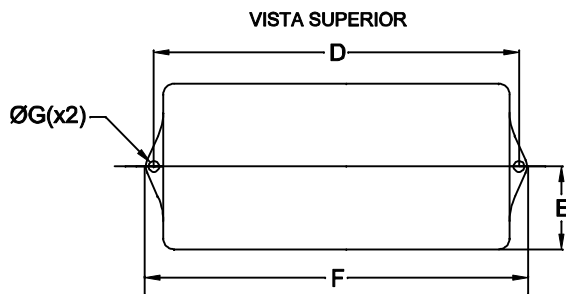

CABOS COM 150mm ± 5mm DE COMPRIMENTO

DIMENSÕES EM: [mm]

A	B	C	D	E	F	G
56.2±0.5	33.5±0.5	95.5±0.5	101.1±0.5	28.5±0.5	111.0±0.5	4.0±0.5

**CAIXA PB-095
COR PRETA**

		DOC. Nº	108
DIAGRAMA DE LIGAÇÃO			
CLIENTE:		TECNOTRAFO	
DESCRÇÃO:		FILTRO DE LINHA DUPLO 5A E. 110/220VAC	
DATA:	AUTOR:	CODIGO:	EMISSÃO:
14/03/11	HIKISON	136.956.01	01
REV.: 00		CONFERIDO:	