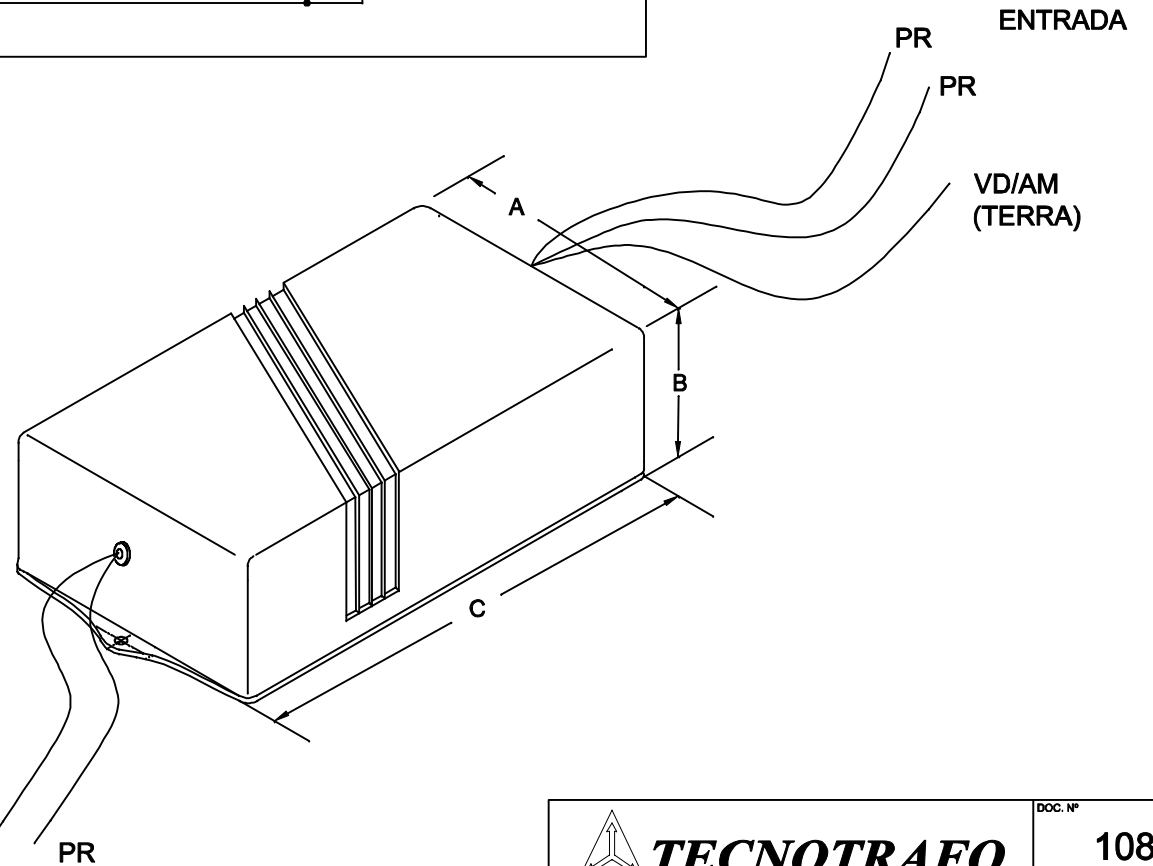

CABOS COM 150mm ± 5mm DE COMPRIMENTO

DIMENSÕES EM: [mm]

A	B	C	D	E	F	G
56.2±0.5	33.5±0.5	95.5±0.5	101.1±0.5	28.5±0.5	111.0±0.5	4.0±0.5

**CAIXA PB-095
COR PRETA**

		DOC. Nº	108
DIAGRAMA DE LIGAÇÃO			
CLIENTE:		TECNOTRAFO	
DESCRÇÃO:		FILTRO DE LINHA DUPLO 5A E. 110/220VAC	
DATA:	AUTOR:	CODIGO:	EMISSÃO:
14/03/11	HIKISON	136.956.01	01
REV.: 00		CONFERIDO:	