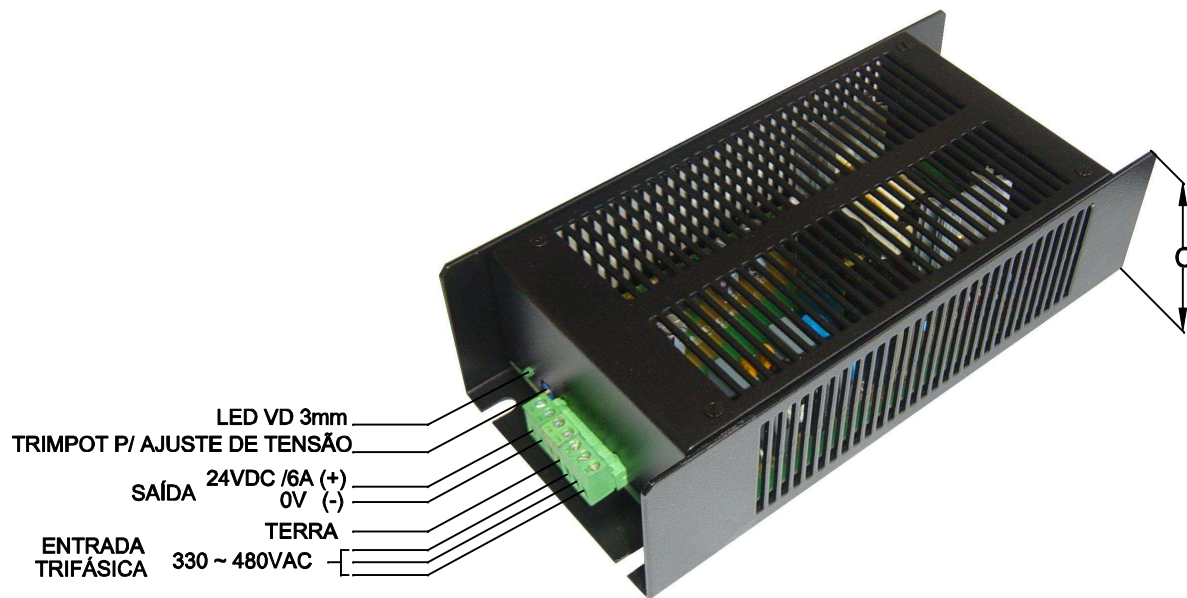

1

2

3

4

VISTA SUPERIOR

DIMENSÕES EM: [ mm ]

A	B	C	D	E	F	G
225.0±0.5	105.8±0.5	62.6±0.5	187.0±0.5	71.0±0.5	12.0±0.5	8.5±0.5

CAIXA MET. 890.098.01  
COR PRETA

 <b>TECNOTRAFO</b>		DOC. Nº	108
<b>DIAGRAMA DE LIGAÇÃO</b>			
CLIENTE: <b>TECNOTRAFO</b>		CÓDIGO: <b>136.927.01</b>	
DESCRIÇÃO: <b>FUNTE ENT. TRIFÁSICA DE 330 ~ 480VAC S. 24VDC / 6A</b>		PLACA: <b>B-583</b>	EMISSÃO: <b>01</b>
DATA: <b>07/02/11</b>	AUTOR: <b>HIKISON</b>	CONFERIDO:	