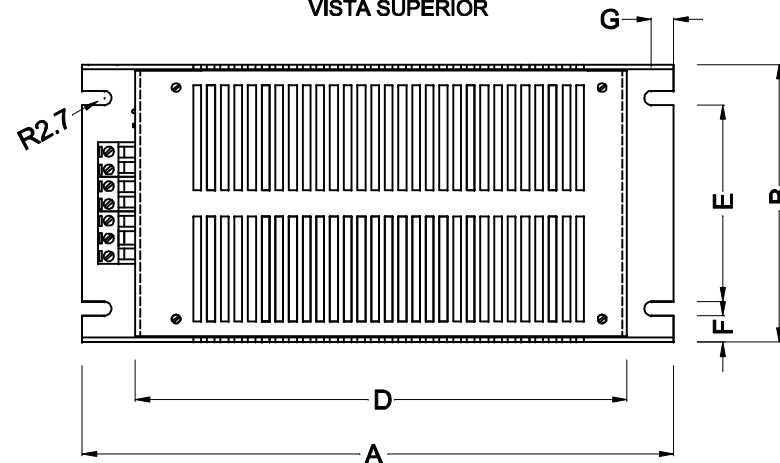

1

2

3

4

VISTA SUPERIOR

DIMENSÕES EM: [ mm ]

A	B	C	D	E	F	G
225.0±0.5	105.8±0.5	62.6±0.5	187.0±0.5	71.0±0.5	12.0±0.5	8.5±0.5

CAIXA MET. 890.098.01  
COR PRETA

 <b>TECNOTRAFO</b>		DOC. Nº	108
<b>DIAGRAMA DE LIGAÇÃO</b>			
CLIENTE: <b>TECNOTRAFO</b>		CÓDIGO: <b>136.927.01</b>	
DESCRIÇÃO: <b>FUNTE ENT. TRIFÁSICA DE 330 ~ 480VAC S. 24VDC / 6A</b>		PLACA: <b>B-583</b>	EMISSÃO: <b>01</b>
DATA: <b>07/02/11</b>	AUTOR: <b>HIKISON</b>	CONFERIDO:	