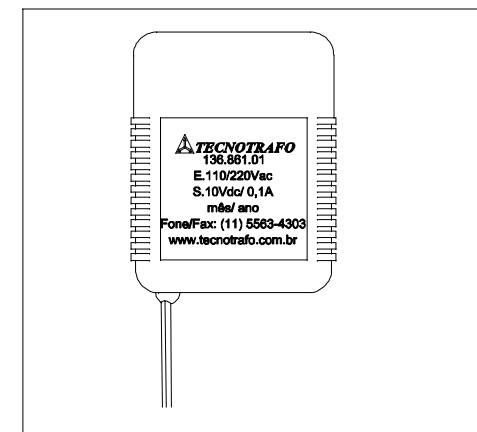

ATENÇÃO:
ESTE PRODUTO SAI DE FABRICA COM A
CHAVE SELETORA DE TENSÃO PARA 220VAC.
VERIFICAR SUA REDE ELÉTRICA

CHAVE SELETORA 110/220VAC

ENTRADA
110/220VAC

CABO COM 1,5m ± 5cm DE COMPRIMENTO

PR 0V

BR/PR(+) 10VDC / 0,1A

SAÍDA

VISTA DE TRÁS

ATENÇÃO:
FONTE LINEAR ESTABILIZADA

DIMENSÕES EM mm

A	B	C
48.2±0.5	57.3±0.5	80.2±0.5

CAIXA CF-70/2 COR PR

 TECNOTRAFO		DOC. Nº	
		108	
DIAGRAMA DE LIGAÇÃO			
CLIENTE:		CÓDIGO:	
TECNOTRAFO		136.861.01	
DESCRIÇÃO:		PLACA:	EMISSÃO:
FONTE AC/DC E. 110/220VAC S.10VDC / 0,1A		B-005	02
DATA:	AUTOR:	CONFERIDO:	REV.:
19/05/11	HIKISON		00