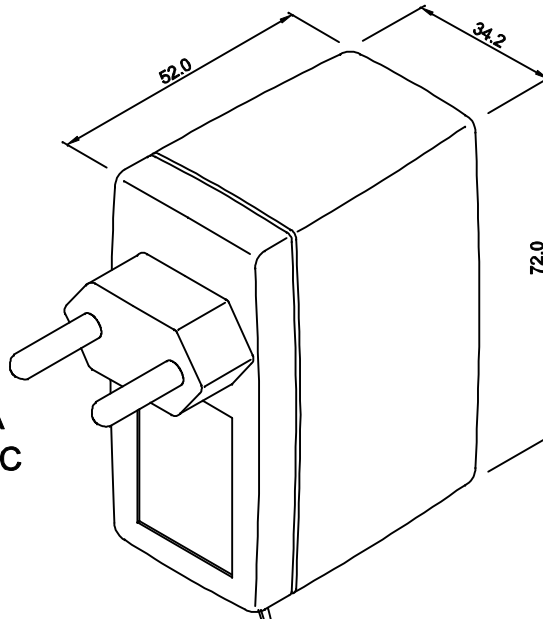

ENTRADA
85 ~ 265 VAC

CABO COM 1,5mt ± 5cm DE COMPRIMENTO

PLUG P4 MINI

POLARIDADE DO PLUG

SAÍDA
4,3VDC / 1,5A

VISTA LATERAL

VISTA FRONTAL

VISTA POR BAIXO

CAIXA CF-063 COR PR

DIMENSÕES EM: [mm]

		DOC. Nº	108
DIAGRAMA DE LIGAÇÃO			
CLIENTE:	TECNOTRAFO		CÓDIGO: 136.792.01
DESCRIÇÃO:	FONTE F.R. E.85 ~ 265VAC S.4,3VDC / 1,5A		PLACA: B-069 EMISSÃO: 01
DATA: 15/07/10	AUTOR / VISTO: HIKISON	CONFERIDO:	