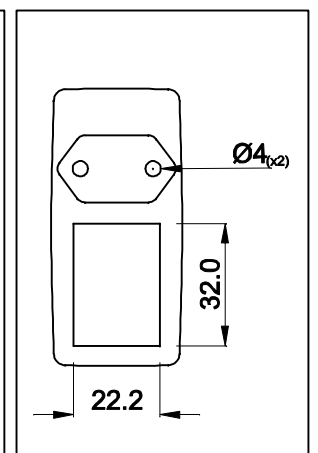

ENTRADA
85 ~ 265 VAC

CABO COM 1,5mt ± 5cm DE COMPRIMENTO

PLUG P4 MINI

POLARIDADE DO PLUG

SAÍDA
4,3VDC / 1,5A

VISTA LATERAL

VISTA FRONTAL

VISTA POR BAIXO

CAIXA CF-063 COR PR

DIMENSÕES EM: [mm]

		DOC. Nº	108
DIAGRAMA DE LIGAÇÃO			
CLIENTE:	TECNOTRAFO		CÓDIGO: 136.792.01
DESCRIÇÃO:	FONTE F.R. E.85 ~ 265VAC S.4,3VDC / 1,5A		PLACA: B-069 EMISSÃO: 01
DATA: 15/07/10	AUTOR / VISTO: HIKISON	CONFERIDO:	