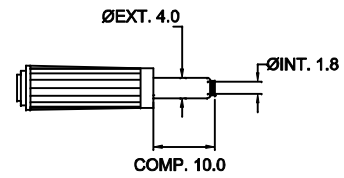

ENTRADA
85 ~ 265 VAC

CABO COM 1,5mt ± 5cm DE COMPRIMENTO

PLUG P4 MINI

POLARIDADE DO PLUG

SAÍDA
4,3VDC / 1,5A

VISTA LATERAL

VISTA FRONTAL

VISTA POR BAIXO

CAIXA CF-063 COR PR

DIMENSÕES EM: [mm]

		DOC. Nº	108
DIAGRAMA DE LIGAÇÃO			
CLIENTE:	TECNOTRAFO		CÓDIGO: 136.792.01
DESCRIÇÃO:	FONTE F.R. E.85 ~ 265VAC S.4,3VDC / 1,5A		PLACA: B-069 EMISSÃO: 01
DATA: 15/07/10	AUTOR / VISTO: HIKISON	CONFERIDO:	