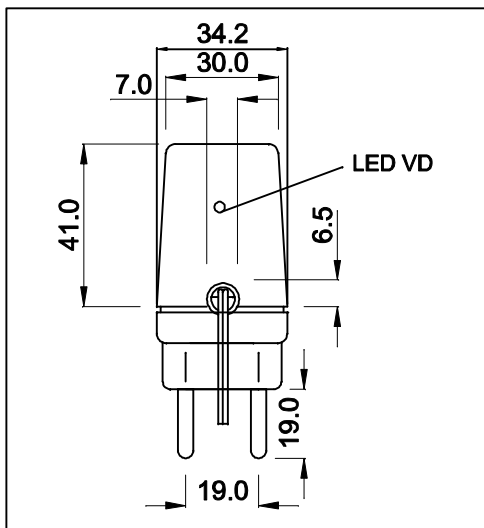

ENTRADA
85 ~ 265 VAC

CABO COM 1,5mt ± 5cm DE COMPRIMENTO

PLUG P4 MINI

POLARIDADE DO PLUG

SAÍDA
4,3VDC / 1,5A

VISTA LATERAL

VISTA FRONTAL

VISTA POR BAIXO

CAIXA CF-063 COR PR

DIMENSÕES EM: [mm]

		DOC. Nº	108
DIAGRAMA DE LIGAÇÃO			
CLIENTE:	TECNOTRAFO		CÓDIGO: 136.792.01
DESCRIÇÃO:	FONTE F.R. E.85 ~ 265VAC S.4,3VDC / 1,5A		PLACA: B-069 EMISSÃO: 01
DATA: 15/07/10	AUTOR / VISTO: HIKISON	CONFERIDO:	