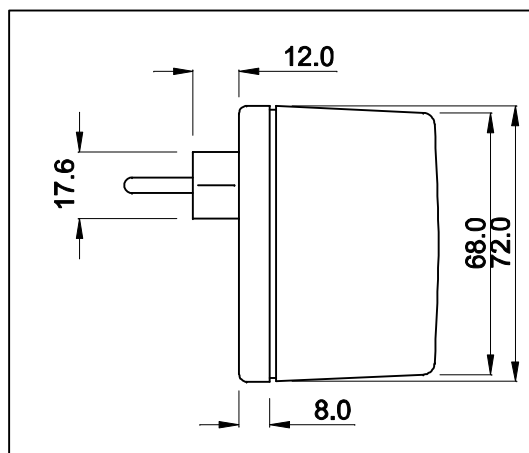

ENTRADA
85 ~ 265 VAC

CABO COM 1,5mt ± 5cm DE COMPRIMENTO

PLUG P4 MINI

POLARIDADE DO PLUG

SAÍDA
4,3VDC / 1,5A

VISTA LATERAL

VISTA FRONTAL

VISTA POR BAIXO

CAIXA CF-063 COR PR

DIMENSÕES EM: [mm]

		DOC. Nº	108
DIAGRAMA DE LIGAÇÃO			
CLIENTE:	TECNOTRAFO		CÓDIGO: 136.792.01
DESCRIÇÃO:	FONTE F.R. E.85 ~ 265VAC S.4,3VDC / 1,5A		PLACA: B-069 EMISSÃO: 01
DATA: 15/07/10	AUTOR / VISTO: HIKISON	CONFERIDO:	