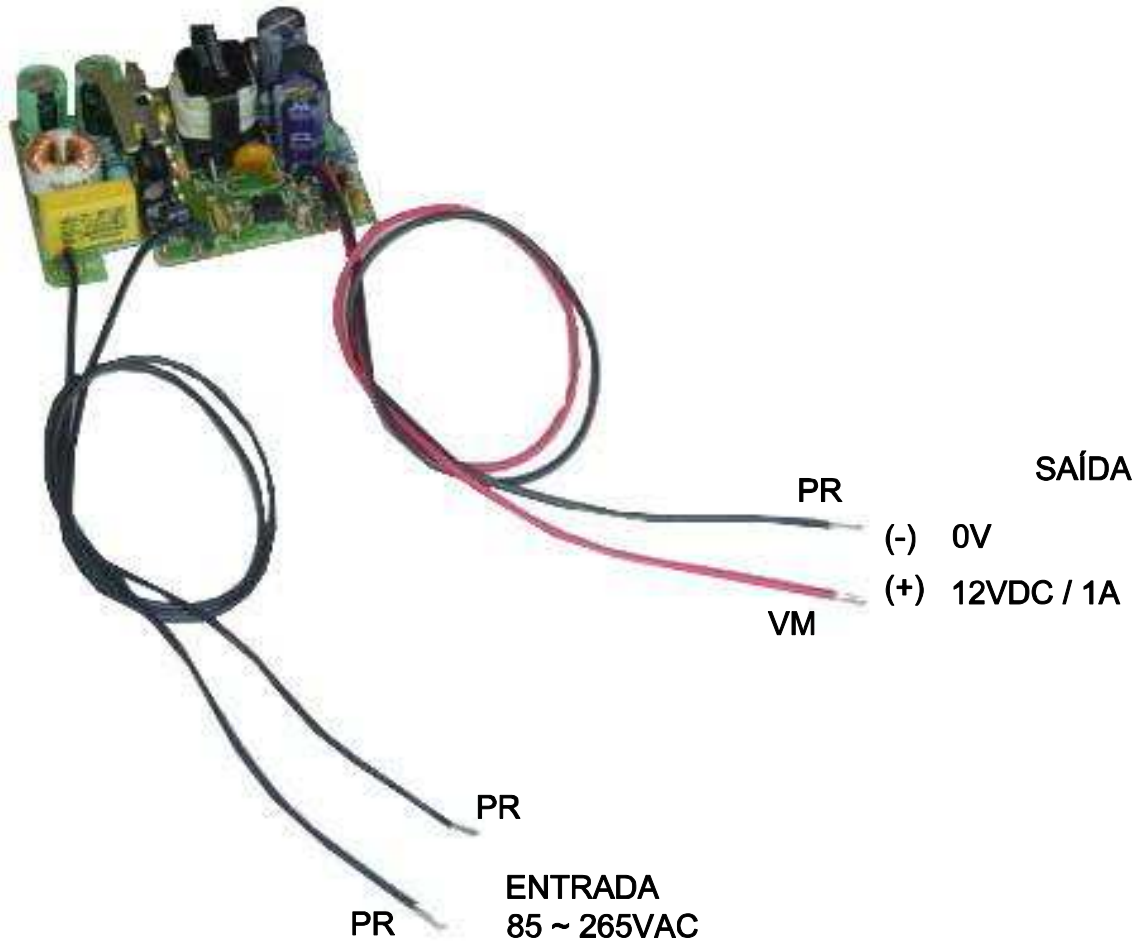

CABOS C/ 200mm ± 5mm DE COMPRIMENTO

ALTURA MÁXIMA DO KTC DOBRADO 26.5mm ACIMA DA PLACA

DIMENSÕES EM: [mm]

A	B	C	D	E	F	G	H	I
66.7±0.5	62.8±0.5	31.6±0.5	46.3±0.5	7.0±0.5	10.0±0.5	12.0±0.5	26.5±0.5	28.1±0.5

 TECNOTRAFO		DOC. Nº	108
DIAGRAMA DE LIGAÇÃO			
CLIENTE		TECNOTRAFO	
DESCRÇÃO		CODIGO	136.759.01
FONTE F.R. E. 85 ~ 265VAC S. 12VDC / 1A		PLACA	B-406
		REV.	00
DATA:		AUTOR:	EMISSÃO
15/06/10		HIKISON	01
		CONFERIDO:	