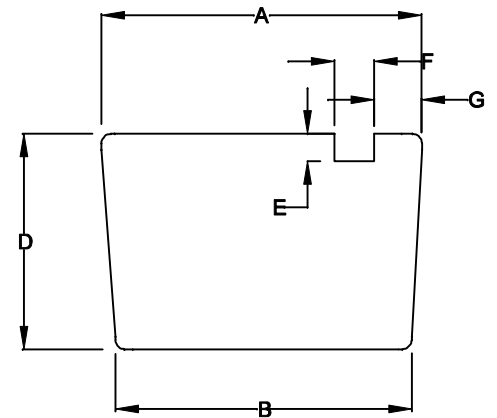

CABOS C/ 200mm ± 5mm DE COMPRIMENTO

ALTURA MÁXIMA DO KTC DOBRADO 26.5mm ACIMA DA PLACA

DIMENSÕES EM: [mm]

A	B	C	D	E	F	G	H	I
66.7±0.5	62.8±0.5	31.6±0.5	46.3±0.5	7.0±0.5	10.0±0.5	12.0±0.5	26.5±0.5	28.1±0.5

 TECNOTRAFO		DOC. Nº	108
DIAGRAMA DE LIGAÇÃO			
CLIENTE		TECNOTRAFO	
DESCRÇÃO		CODIGO	136.759.01
FONTE F.R. E. 85 ~ 265VAC S. 12VDC / 1A		PLACA	B-406
		REV.	00
DATA:		AUTOR:	EMISSÃO
15/06/10		HIKISON	01
		CONFERIDO:	