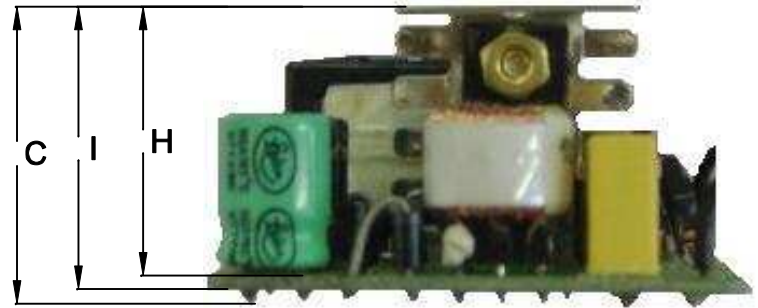

CABOS C/ 200mm ± 5mm DE COMPRIMENTO

ALTURA MÁXIMA DO KTC DOBRADO 26.5mm ACIMA DA PLACA

DIMENSÕES EM: [mm]

A	B	C	D	E	F	G	H	I
66.7±0.5	62.8±0.5	31.6±0.5	46.3±0.5	7.0±0.5	10.0±0.5	12.0±0.5	26.5±0.5	28.1±0.5

 TECNOTRAFO		DOC. Nº	108
DIAGRAMA DE LIGAÇÃO			
CLIENTE		TECNOTRAFO	
DESCRÇÃO		CODIGO	136.759.01
FONTE F.R. E. 85 ~ 265VAC S. 12VDC / 1A		PLACA	B-406
		REV.	00
DATA:		AUTOR:	EMISSÃO
15/06/10		HIKISON	01
		CONFERIDO:	