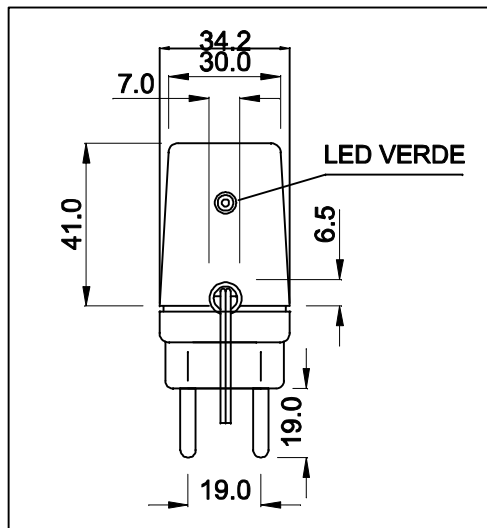

ENTRADA
85 ~ 265 VAC

CABO COM 1 m ± 5cm DE COMPRIMENTO

SAÍDA
5VDC / 840mA

VISTA LATERAL

VISTA FRONTAL

VISTA POR BAIXO

CAIXA CF-063

DIMENSÕES EM: [mm]

TECNOTRAFO

DOC. Nº

108

DIAGRAMA DE LIGAÇÃO

CLIENTE	TECNOTRAFO	CODIGO	136.718.01
DESCRIÇÃO	FONTE F.R. E.85 ~ 265VAC S. 5VDC / 840mA	PLACA	B-358
DATA:	25/05/10	REV.	00
AUTOR / VISTO	HIKISON	EMISSÃO	01
CONFERIDO:			