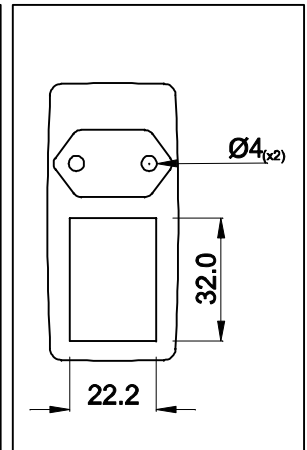

ENTRADA
85 ~ 265 VAC

CABO COM 1 m ± 5cm DE COMPRIMENTO

SAÍDA
5VDC / 840mA

VISTA LATERAL

VISTA FRONTAL

VISTA POR BAIXO

CAIXA CF-063

DIMENSÕES EM: [mm]

TECNOTRAFO

DOC. Nº

108

DIAGRAMA DE LIGAÇÃO

CLIENTE	TECNOTRAFO	CODIGO	136.718.01
DESCRIÇÃO	FONTE F.R. E.85 ~ 265VAC S. 5VDC / 840mA	PLACA	B-358
DATA:	25/05/10	REV.	00
AUTOR / VISTO	HIKISON	EMISSÃO	01
CONFERIDO:			