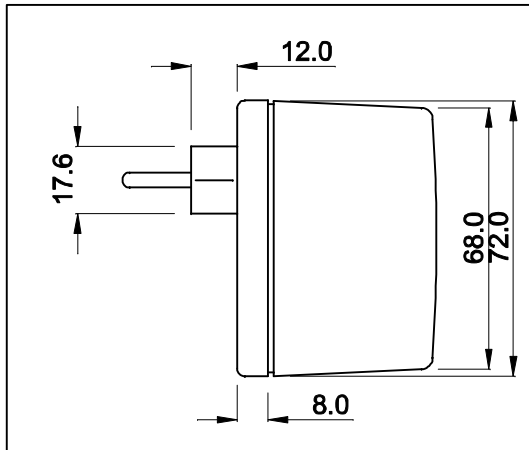

ENTRADA
85 ~ 265 VAC

CABO COM 1 m ± 5cm DE COMPRIMENTO

SAÍDA
5VDC / 840mA

VISTA LATERAL

VISTA FRONTAL

VISTA POR BAIXO

CAIXA CF-063

DIMENSÕES EM: [mm]

TECNOTRAFO

DOC. Nº

108

DIAGRAMA DE LIGAÇÃO

CLIENTE	TECNOTRAFO	CODIGO	136.718.01
DESCRIÇÃO	FONTE F.R. E.85 ~ 265VAC S. 5VDC / 840mA	PLACA	B-358
DATA:	25/05/10	REV.	00
AUTOR / VISTO	HIKISON	EMISSÃO	01
CONFERIDO:			