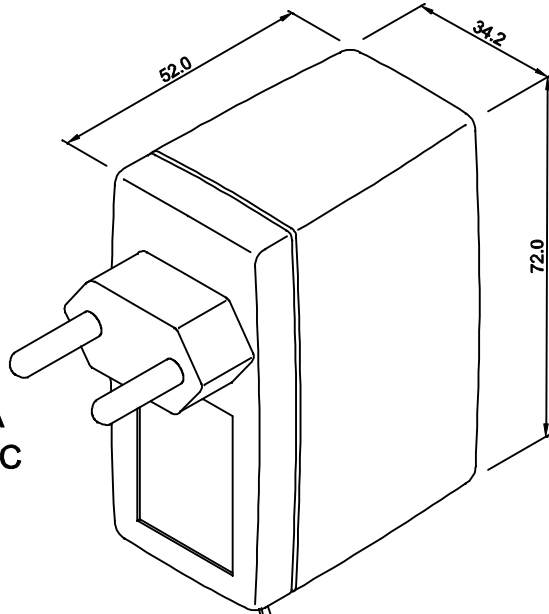

ENTRADA
85 ~ 265 VAC

CABO COM 1 m ± 5cm DE COMPRIMENTO

SAÍDA
5VDC / 840mA

VISTA LATERAL

VISTA FRONTAL

VISTA POR BAIXO

CAIXA CF-063

DIMENSÕES EM: [mm]

TECNOTRAFO

DOC. Nº

108

DIAGRAMA DE LIGAÇÃO

CLIENTE	TECNOTRAFO	CODIGO	136.718.01
DESCRIÇÃO	FONTE F.R. E.85 ~ 265VAC S. 5VDC / 840mA	PLACA	B-358
DATA:	25/05/10	REV.	00
AUTOR / VISTO	HIKISON	EMISSÃO	01
CONFERIDO:			