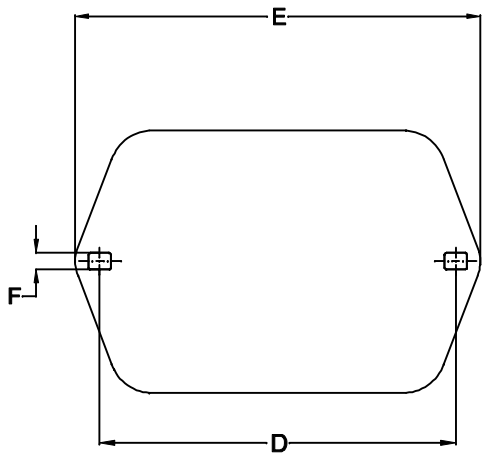

CABOS COM 150mm ± 5mm DE COMPRIMENTO

LED CENTRALIZADO

DIMENSÕES EM: [mm]

A	B	C	D	E	F
33.0±0.5	42.3±0.5	26.5±0.5	50.0±0.5	58.0±0.5	4.3±0.5

CAIXA PB-040 COR PRETA
PESO PRODUTO: 23,0g

 TECNOTRAFO		DOC. Nº	108
DIAGRAMA DE LIGAÇÃO			
CLIENTE		CODIGO	
TECNOTRAFO		136.645.01	
DESCRIÇÃO		PLACA	EMIÇÃO
PLACA INDICADORA DE FUNCIONAMENTO		B-592	03
E. 127VAC		REV.	01
DATA:	AUTOR:	CONFERIDO:	
25/11/10	HIKISON		