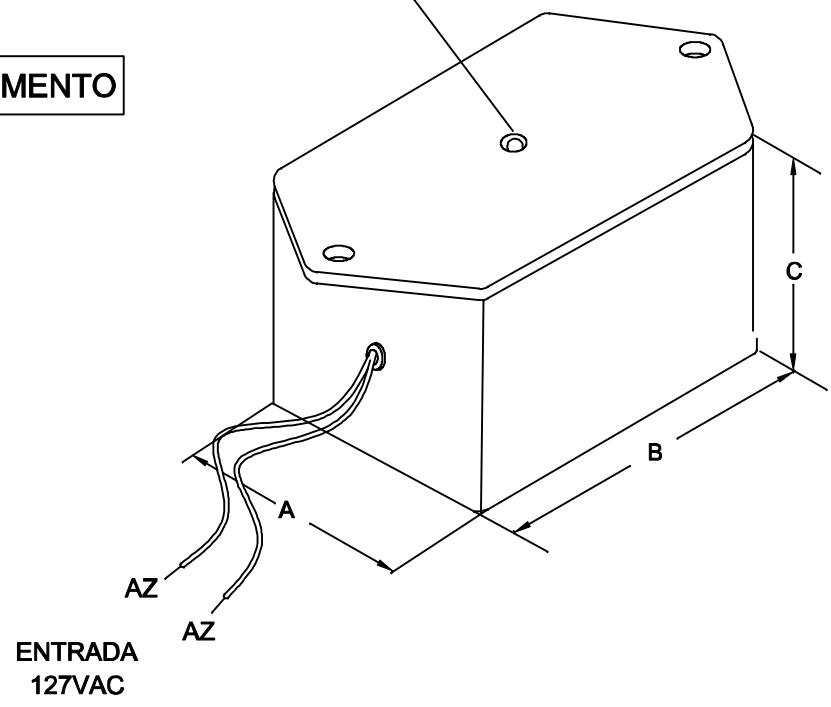

CABOS COM 150mm ± 5mm DE COMPRIMENTO

LED CENTRALIZADO

DIMENSÕES EM: [mm]

A	B	C	D	E	F
33.0±0.5	42.3±0.5	26.5±0.5	50.0±0.5	58.0±0.5	4.3±0.5

CAIXA PB-040 COR PRETA
PESO PRODUTO: 23,0g

 TECNOTRAFO		DOC. Nº	108
DIAGRAMA DE LIGAÇÃO			
CLIENTE		CODIGO	
TECNOTRAFO		136.645.01	
DESCRIÇÃO		PLACA	EMIÇÃO
PLACA INDICADORA DE FUNCIONAMENTO		B-592	03
E. 127VAC		REV.	01
DATA:	AUTOR:	CONFERIDO:	
25/11/10	HIKISON		