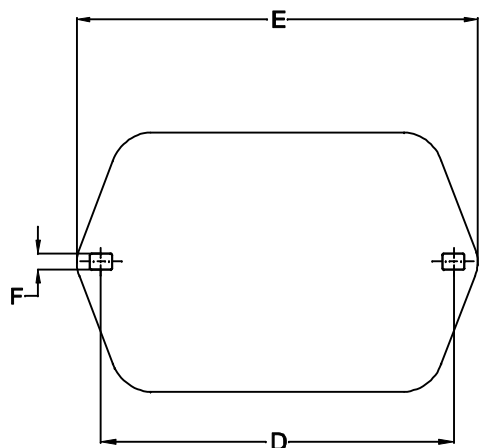

CABOS COM 150mm ± 5mm DE COMPRIMENTO

LED CENTRALIZADO

DIMENSÕES EM: [ mm ]

A	B	C	D	E	F
33.0±0.5	42.3±0.5	26.5±0.5	50.0±0.5	58.0±0.5	4.3±0.5

 <b>TECNOTRAFO</b>		DOC. Nº	108
<b>DIAGRAMA DE LIGAÇÃO</b>			
CLIENTE:	<b>TECNOTRAFO</b>		CÓDIGO: 136.644.01
DESCRIÇÃO:	<b>PLACA INDICADORA DE FUNCIONAMENTO E.220VAC</b>		PLACA: B-592 EMISSÃO: 02
DATA: 13/04/11	AUTOR: HIKISON	CONFERIDO:	00

CAIXA PB-040  
PESO PRODUTO: 21,0g