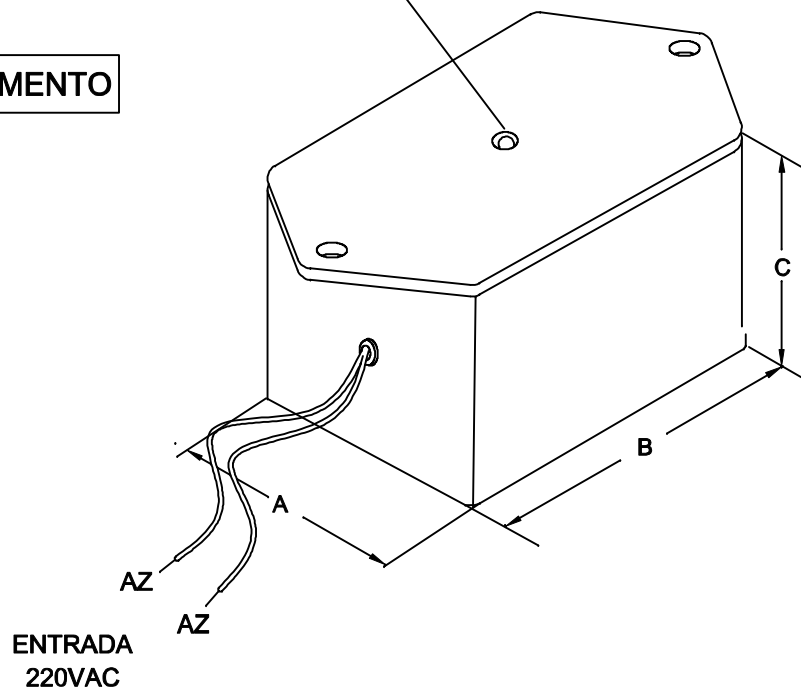

CABOS COM 150mm ± 5mm DE COMPRIMENTO

LED CENTRALIZADO

DIMENSÕES EM: [ mm ]

A	B	C	D	E	F
33.0±0.5	42.3±0.5	26.5±0.5	50.0±0.5	58.0±0.5	4.3±0.5

 <b>TECNOTRAFO</b>		DOC. Nº	108
<b>DIAGRAMA DE LIGAÇÃO</b>			
CLIENTE:	<b>TECNOTRAFO</b>		CÓDIGO: 136.644.01
DESCRIÇÃO:	<b>PLACA INDICADORA DE FUNCIONAMENTO E.220VAC</b>		PLACA: B-592 EMISSÃO: 02
DATA: 13/04/11	AUTOR: HIKISON	CONFERIDO:	00

CAIXA PB-040  
PESO PRODUTO: 21,0g