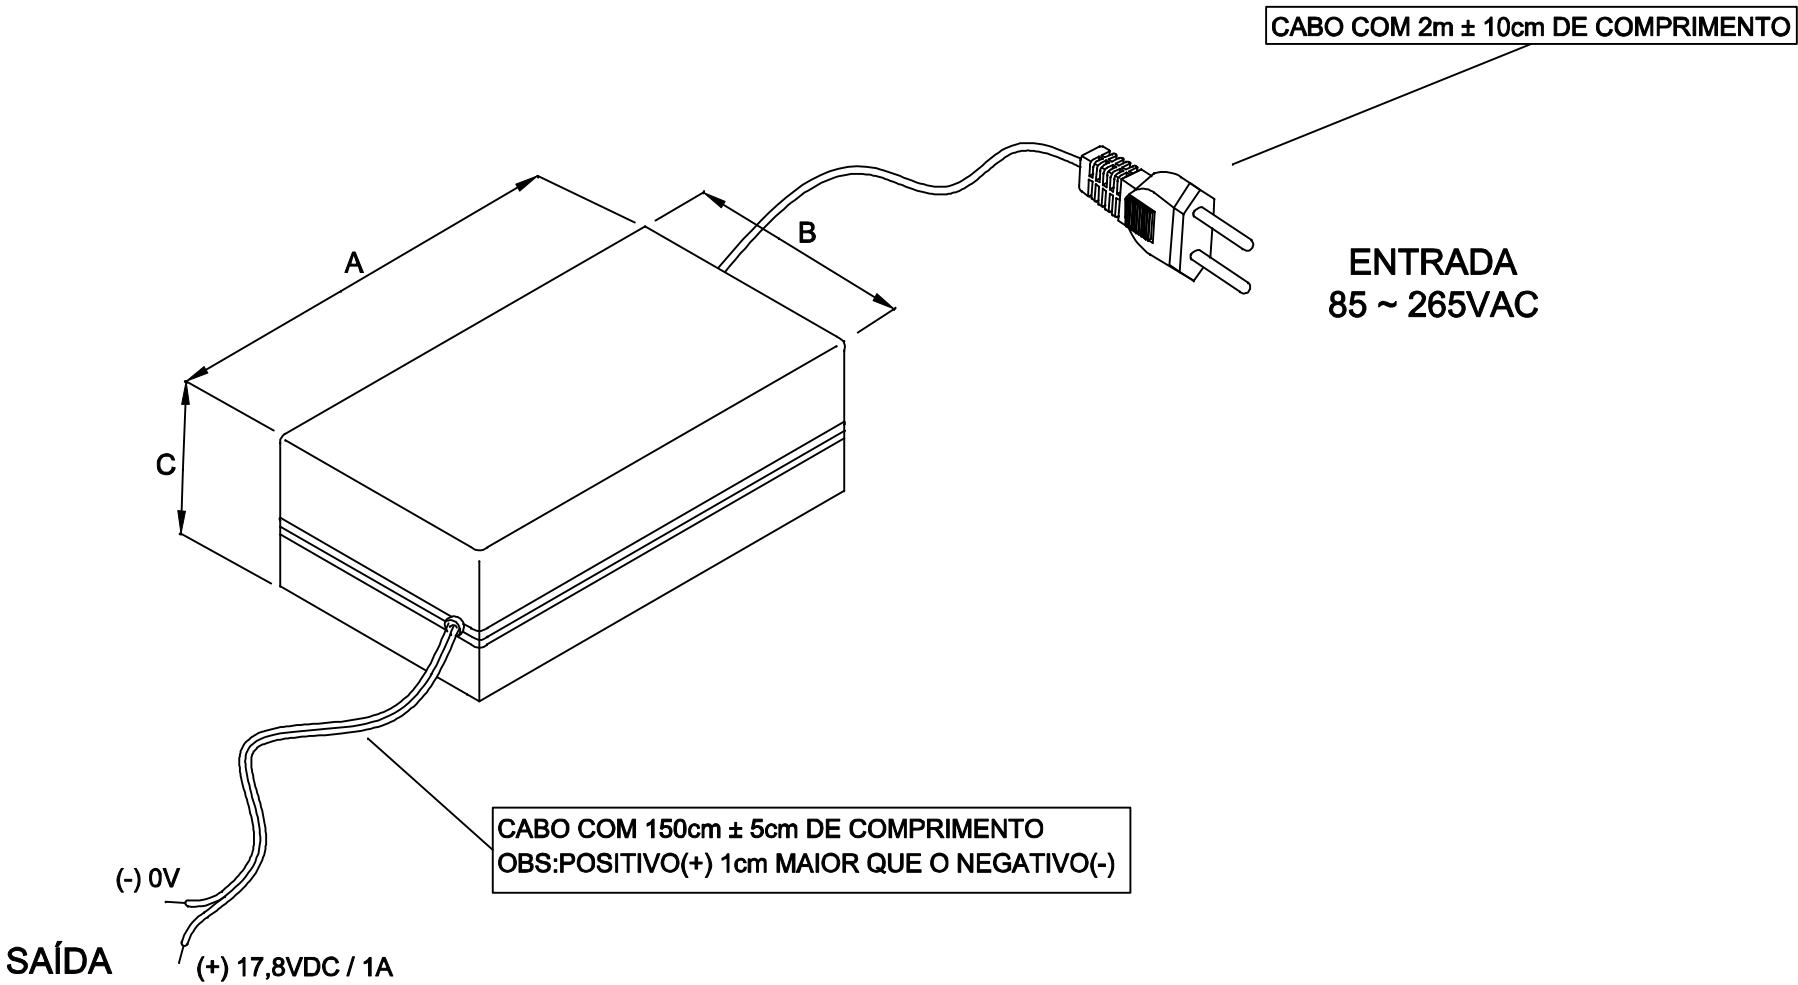

C

C

D

D

DIMENSÕES EM: [ mm ]

A	B	C
111.0±0.5	59.0±0.5	39.0±0.5

CAIXA CF-110/8  
 PESO DO PRODUTO: 255,0(g)

 <b>TECNOTRAFO</b>		DOC. Nº	108	
<b>DIAGRAMA DE LIGAÇÃO</b>				
CLIENTE	<b>TECNOTRAFO</b>		CODIGO	136.604.01
DESCRIÇÃO	FONTE F.R. E.85 ~ 265VAC S.17,8VDC / 1A		PLACA	B-056
DATA:	16/07/10	AUTOR:	HIKISON	CONFERIDO:
REV.	01	EMIÇÃO	01	