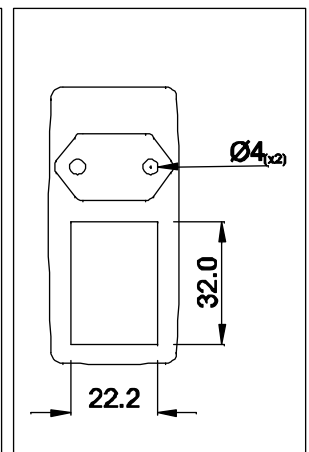

CABO COM 2,0 m DE COMP. ( ± 5 cm )

SAÍDA  
12VDC / 1A

VISTA POR BAIXO

CAIXA CF-063 COR PRETA

CABO COM PLUG P4  
COD 600.505.01

POLARIDADE DO PLUG

VISTA LATERAL

VISTA FRONTAL

DIMENSÕES EM: [ mm ]

**TECNOTRAFO**

DOC. Nº

108

DIAGRAMA DE LIGAÇÃO

CLIENTE	TECNOTRAFO	CODIGO	136.599.01	
DESCRIÇÃO	FONTE FRE 85 ~ 265VAC S 12VDC / 1A	PLACA	B-406	EMISSÃO
		REV.	00	02
DATA:	01/04/10	AUTOR / VISTO	RIVALDO	CONFERIDO