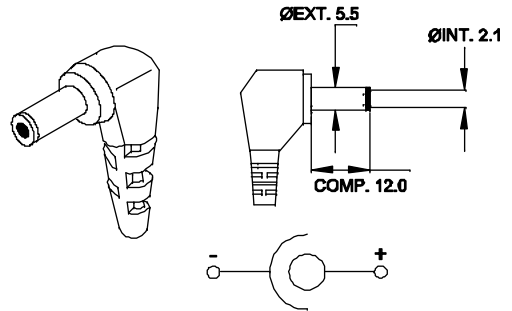

CABO COM 2,0 m DE COMP. ( ± 5 cm )

SAÍDA  
12VDC / 1A

VISTA POR BAIXO

CAIXA CF-063 COR PRETA

CABO COM PLUG P4  
COD 600.505.01

POLARIDADE DO PLUG

VISTA LATERAL

VISTA FRONTAL

DIMENSÕES EM: [ mm ]

**TECNOTRAFO**

DOC. Nº

108

DIAGRAMA DE LIGAÇÃO

CLIENTE	TECNOTRAFO	CODIGO	136.599.01	
DESCRIÇÃO	FONTE FRE 85 ~ 265VAC S 12VDC / 1A	PLACA	B-406	EMISSÃO
		REV.	00	02
DATA:	01/04/10	AUTOR / VISTO	RIVALDO	CONFERIDO