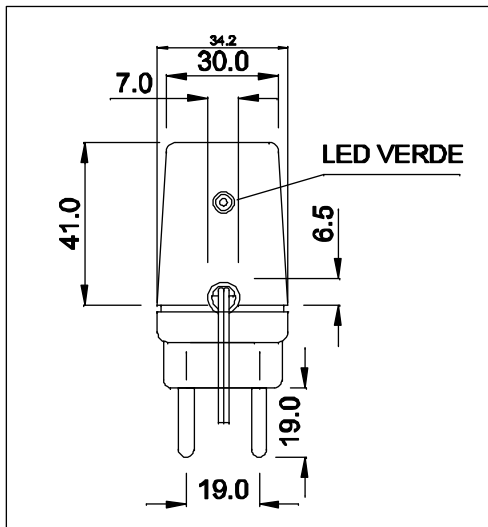

CABO COM 2,0 m DE COMP. ( ± 5 cm )

SAÍDA  
12VDC / 1A

VISTA POR BAIXO

CAIXA CF-063 COR PRETA

CABO COM PLUG P4  
COD 600.505.01

POLARIDADE DO PLUG

VISTA LATERAL

VISTA FRONTAL

DIMENSÕES EM: [ mm ]

**TECNOTRAFO**

DOC. Nº

108

DIAGRAMA DE LIGAÇÃO

CLIENTE	TECNOTRAFO	CODIGO	136.599.01	
DESCRIÇÃO	FONTE FRE 85 ~ 265VAC S 12VDC / 1A	PLACA	B-406	EMISSÃO
		REV.	00	02
DATA:	01/04/10	AUTOR / VISTO	RIVALDO	CONFERIDO