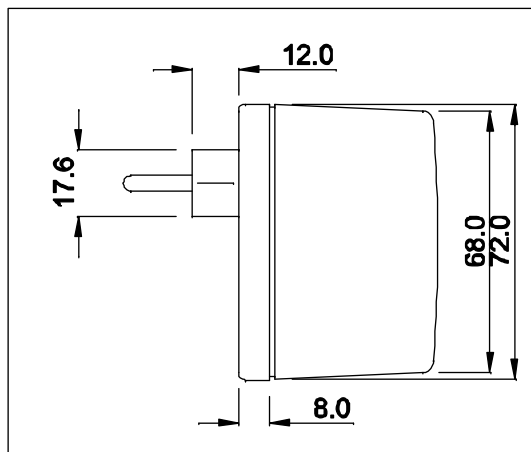

CABO COM 2,0 m DE COMP. ( ± 5 cm )

SAÍDA  
12VDC / 1A

VISTA POR BAIXO

CAIXA CF-063 COR PRETA

CABO COM PLUG P4  
COD 600.505.01

POLARIDADE DO PLUG

VISTA LATERAL

VISTA FRONTAL

DIMENSÕES EM: [ mm ]

**TECNOTRAFO**

DOC. Nº

108

DIAGRAMA DE LIGAÇÃO

CLIENTE	TECNOTRAFO	CODIGO	136.599.01	
DESCRIÇÃO	FONTE FRE 85 ~ 265VAC S 12VDC / 1A	PLACA	B-406	EMISSÃO
		REV.	00	02
DATA:	01/04/10	AUTOR / VISTO	RIVALDO	CONFERIDO