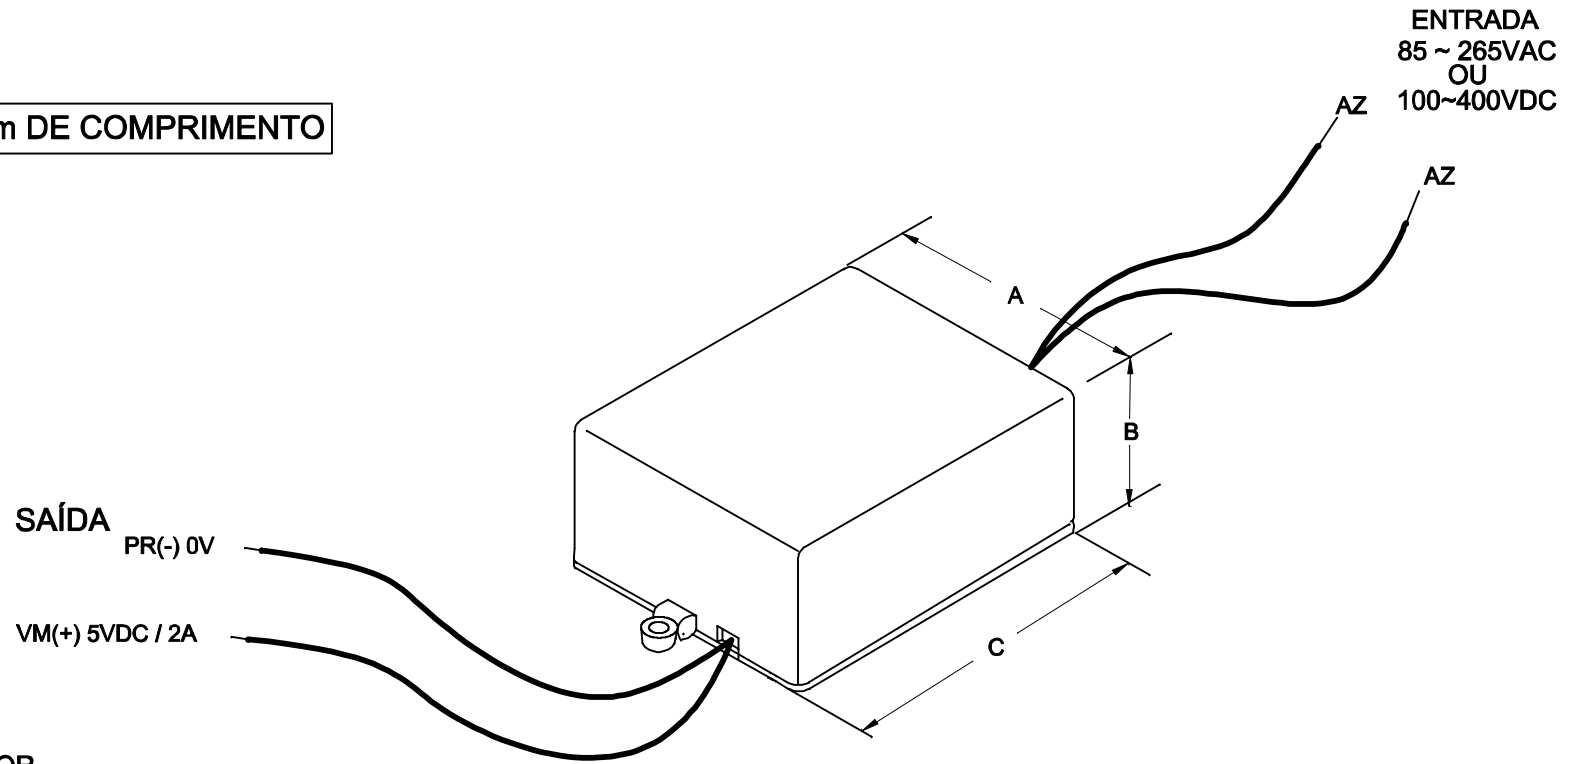

CABOS COM 150mm ± 5mm DE COMPRIMENTO

VISTA INFERIOR

DIMENSÕES EM: [mm]

A	B	C	D	E	F	G
44.5±0.5	25.7±0.5	64.0±0.5	72.0±0.5	22.25±0.5	80.5±0.5	3.0±0.2

CAIXA PBT-064 COR PRETA
PESO DO PRODUTO: 63,0 (g)

 TECNOTRAFO		DOC. Nº	108
DIAGRAMA DE LIGAÇÃO			
CLIENTE:	TECNOTRAFO		CÓDIGO: 136.542.01
DESCRIÇÃO:	FONTE F.R. E. 85 ~ 265VAC OU 100~400VDC S.5VDC / 2A		PLACA: B-408 EMISSÃO: 01
DATA: 03/01/11	AUTOR: HIKISON	CONFERIDO:	