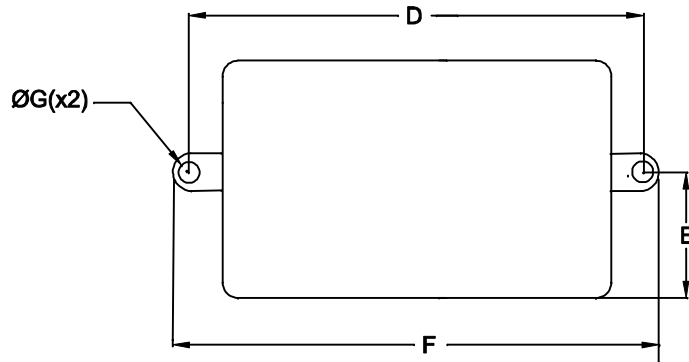

CABOS COM 150mm ± 5mm DE COMPRIMENTO

VISTA INFERIOR

DIMENSÕES EM: [mm]

A	B	C	D	E	F	G
44.5±0.5	25.7±0.5	64.0±0.5	72.0±0.5	22.25±0.5	80.5±0.5	3.0±0.2

CAIXA PBT-064 COR PRETA
PESO DO PRODUTO: 63,0 (g)

 TECNOTRAFO		DOC. Nº	108
DIAGRAMA DE LIGAÇÃO			
CLIENTE:	TECNOTRAFO		CÓDIGO: 136.542.01
DESCRIÇÃO:	FONTE F.R. E. 85 ~ 265VAC OU 100~400VDC S.5VDC / 2A		PLACA: B-408 EMISSÃO: 01
DATA: 03/01/11	AUTOR: HIKISON	CONFERIDO:	