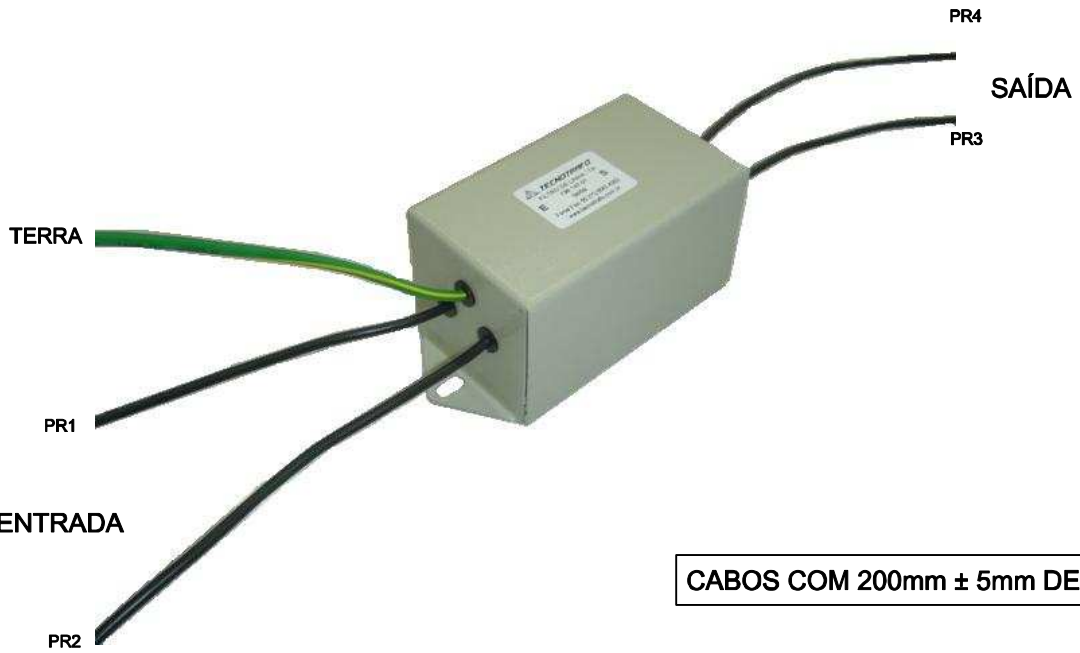

1 2 3 4

DIAGRAMA

CABOS COM 200mm ± 5mm DE COMPRIMENTO

DIMENSÕES EM: [mm]

A	B	C	D	E	F	G
117,0±0.5	51.5±0.5	50.0±0.5	88.5±0.5	100.0±0.5	10.0±0.5	5.0±0.5

CAIXA CÓD 890.065.01
PESO DO PRODUTO: 593,0 (g)

		DOC. Nº	108
DIAGRAMA DE LIGAÇÃO			
CLIENTE	TECNOTRAFO		CODIGO 136.518.01
DESCRIÇÃO	FILTRO DE LINHA 17A		PLACA B-526 EMISSÃO 01
DATA: 18/09/09	AUTOR / VISTO: DANILO	CONFERIDO:	