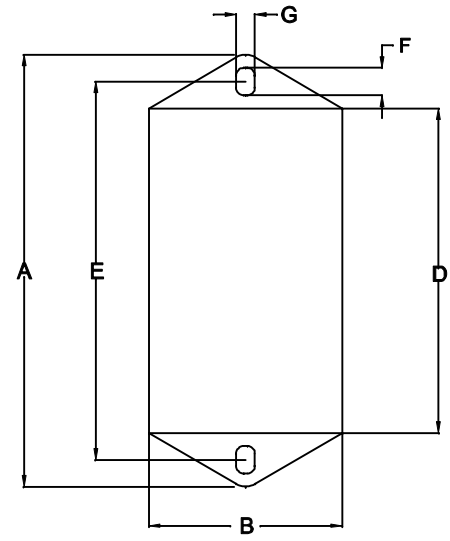

1 2 3 4

DIAGRAMA

CABOS COM 200mm ± 5mm DE COMPRIMENTO

DIMENSÕES EM: [mm]

A	B	C	D	E	F	G
117,0±0.5	51.5±0.5	50.0±0.5	88.5±0.5	100.0±0.5	10.0±0.5	5.0±0.5

CAIXA CÓD 890.065.01
PESO DO PRODUTO: 593,0 (g)

		DOC. Nº	108
DIAGRAMA DE LIGAÇÃO			
CLIENTE	TECNOTRAFO		CODIGO 136.518.01
DESCRIÇÃO	FILTRO DE LINHA 17A		PLACA B-526 EMISSÃO 01
DATA: 18/09/09	AUTOR / VISTO: DANILO	CONFERIDO:	