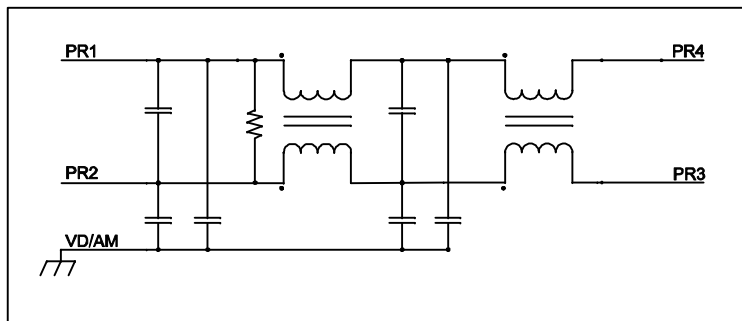

1 2 3 4

DIAGRAMA

CABOS COM 200mm ± 5mm DE COMPRIMENTO

DIMENSÕES EM: [mm]

A	B	C	D	E	F	G
117,0±0.5	51.5±0.5	50.0±0.5	88.5±0.5	100.0±0.5	10.0±0.5	5.0±0.5

CAIXA CÓD 890.065.01
PESO DO PRODUTO: 593,0 (g)

		DOC. Nº	108
DIAGRAMA DE LIGAÇÃO			
CLIENTE	TECNOTRAFO		CODIGO 136.518.01
DESCRIÇÃO	FILTRO DE LINHA 17A		PLACA B-526 EMISSÃO 01
DATA: 18/09/09	AUTOR / VISTO: DANILO	CONFERIDO:	