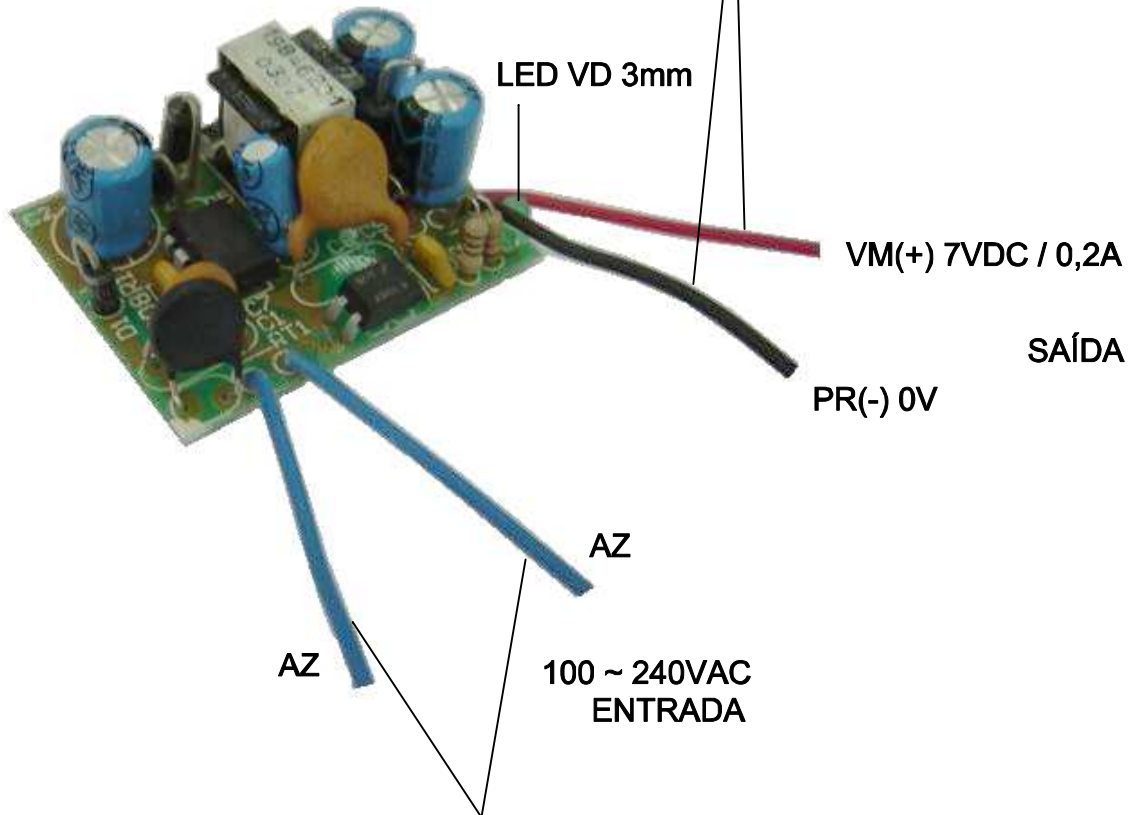

CABOS COM 140mm ± 5mm DE COMPRIMENTO

CABOS COM 100mm ± 5mm DE COMPRIMENTO

DIMENSÕES EM: [ mm ]

A	B	C	D	E
41.5±0.5	31.5±0.5	18.6±.5	13.5±0.5	15.1±.5

 <b>TECNOTRAFO</b>		DOC. Nº	108
<b>DIAGRAMA DE LIGAÇÃO</b>			
CLIENTE		TECNOTRAFO	
		CODIGO	136.506.01
DESCRIÇÃO		PLACA	B-208
FONTE AC/DC E.100~240VAC S.7VDC/0,2A		REV.	01
DATA:	16/06/10	AUTOR:	HIKISON
		CONFERIDO:	