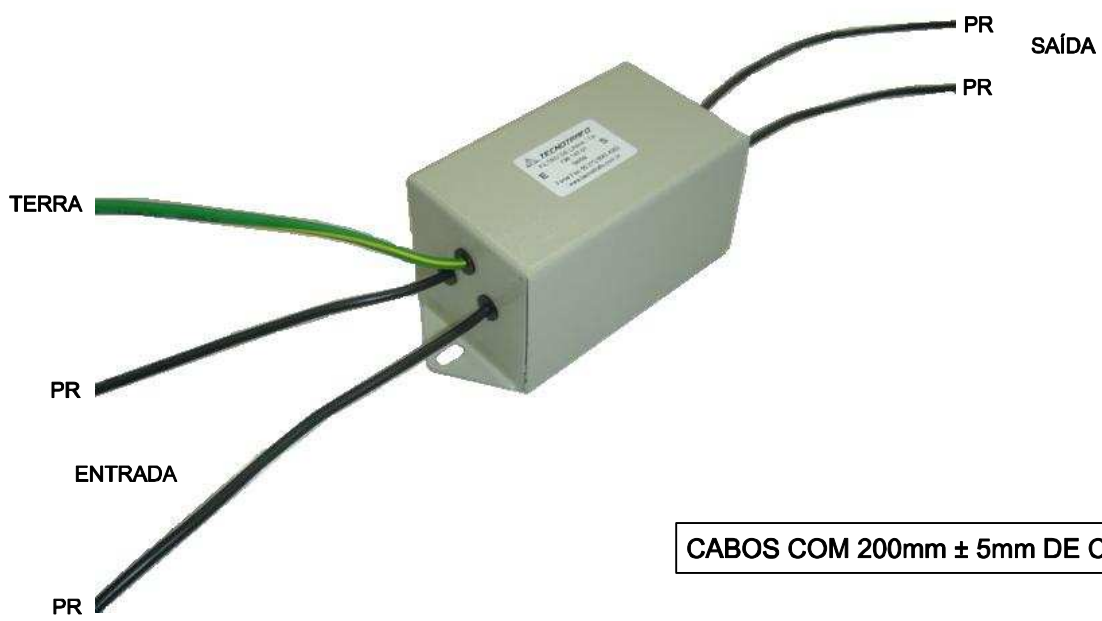

1 2 3 4

DIAGRAMA

CABOS COM 200mm ± 5mm DE COMPRIMENTO

DIMENSÕES EM: [mm]

A	B	C	D	E	F	G
117,0±0.5	51.5±0.5	50.0±0.5	88.5±0.5	100.0±0.5	10.0±0.5	5.0±0.5

CAIXA CÓD 890.065.01
PESO DO PRODUTO: 444,0 (g)

		DOC. Nº	108
DIAGRAMA DE LIGAÇÃO			
CLIENTE	TECNOTRAFO		CODIGO 136.499.01
DESCRIÇÃO	FILTRO DE LINHA 6A E. 110/220VAC		PLACA B-576 EMISSÃO 02
DATA: 16/06/10	AUTOR / VISTO	HIKISON	CONFERIDO: