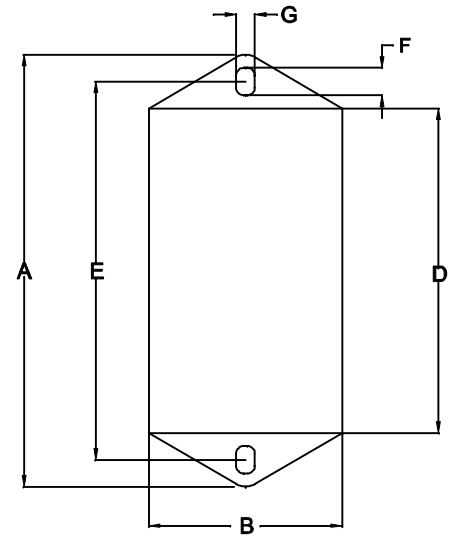

1 2 3 4

DIAGRAMA

CABOS COM 200mm ± 5mm DE COMPRIMENTO

DIMENSÕES EM: [mm]

A	B	C	D	E	F	G
117,0±0.5	51.5±0.5	50.0±0.5	88.5±0.5	100.0±0.5	10.0±0.5	5.0±0.5

CAIXA CÓD 890.065.01
PESO DO PRODUTO: 444,0 (g)

		DOC. Nº	108
DIAGRAMA DE LIGAÇÃO			
CLIENTE	TECNOTRAFO		CODIGO 136.499.01
DESCRIÇÃO	FILTRO DE LINHA 6A E. 110/220VAC		PLACA B-576 EMISSÃO 02
DATA: 16/06/10	AUTOR / VISTO	HIKISON	CONFERIDO: