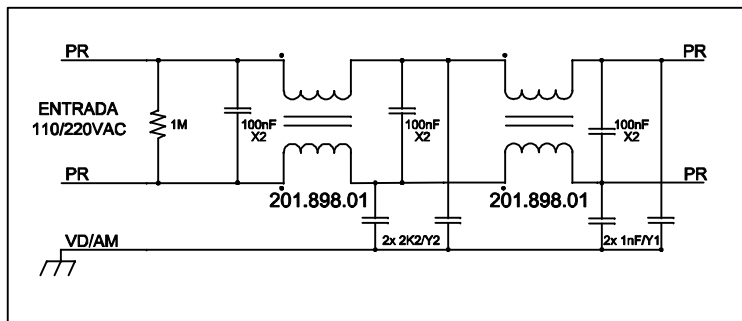

1 2 3 4

DIAGRAMA

CABOS COM 200mm ± 5mm DE COMPRIMENTO

DIMENSÕES EM: [mm]

A	B	C	D	E	F	G
117,0±0.5	51.5±0.5	50.0±0.5	88.5±0.5	100.0±0.5	10.0±0.5	5.0±0.5

CAIXA CÓD 890.065.01
PESO DO PRODUTO: 444,0 (g)

		DOC. Nº	108
DIAGRAMA DE LIGAÇÃO			
CLIENTE	TECNOTRAFO		CODIGO 136.499.01
DESCRIÇÃO	FILTRO DE LINHA 6A E. 110/220VAC		PLACA B-576 EMISSÃO 02
DATA: 16/06/10	AUTOR / VISTO	HIKISON	CONFERIDO: