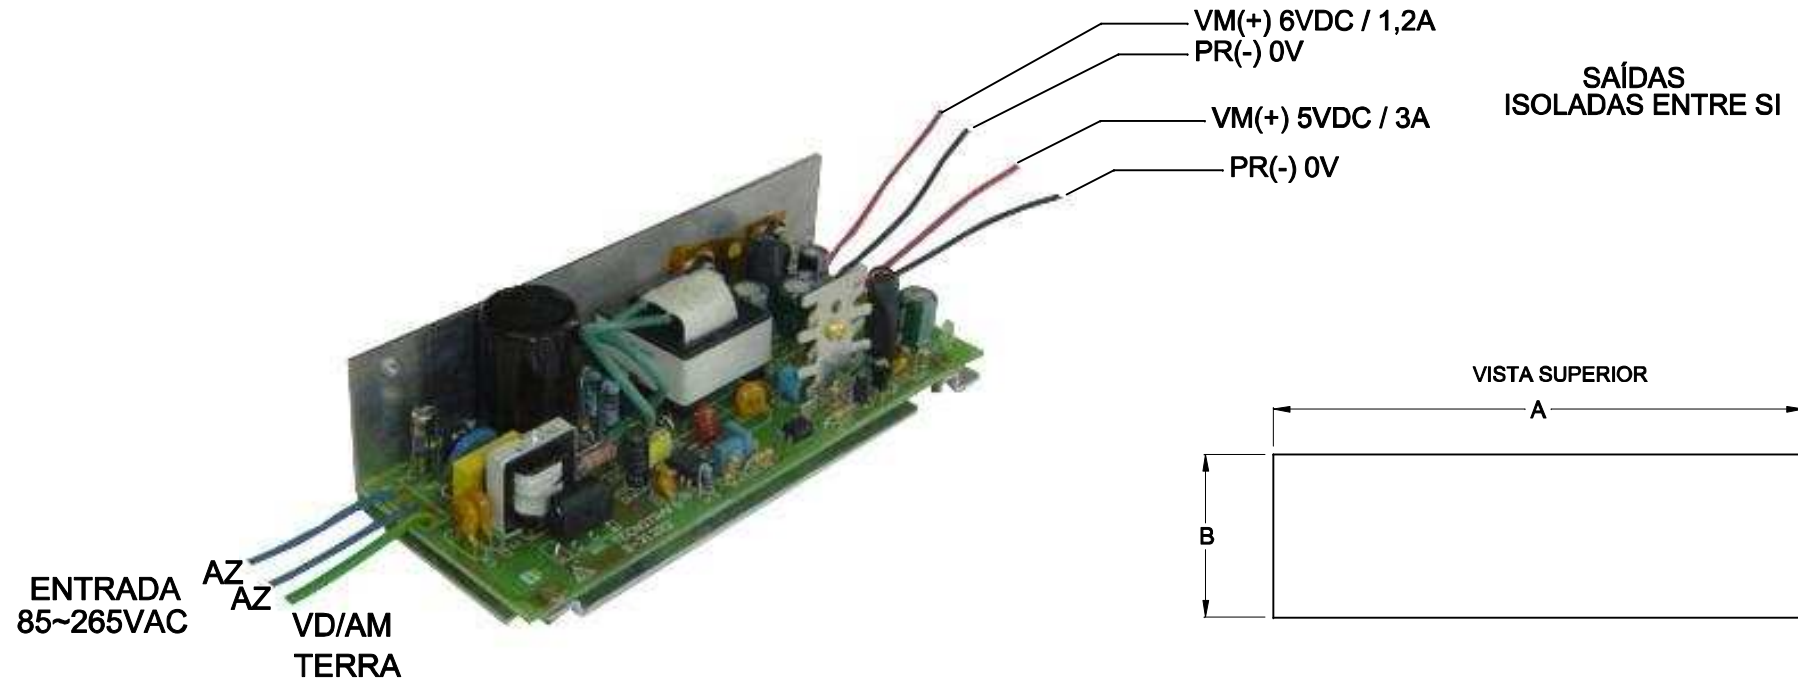

CABOS COM 150mm ± 5mm DE COMPRIMENTO

DIMENSÕES EM: [mm]

A	B	C	D
150.0±0.5	60.0±0.3	44.5±0.3	40.8±0.3

GRAU DE PRECISÃO: MÉDIA

PESO DO PRODUTO: 245g

		DOC. Nº	108
DIAGRAMA DE LIGAÇÃO			
CLIENTE:	TECNOTRAFO		CÓDIGO: 136.410.01
DESCRIÇÃO:	FONTE F.R. E.85~265 VAC S.6VDC/1,2A S.5VDC/3A		PLACA: B-312 REV.: 02 EMISSÃO: 02
DATA:	20/08/10	AUTOR:	HIKISON
		CONFERIDO:	