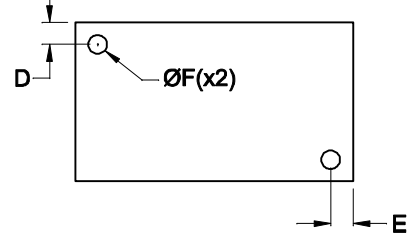

C

C

D

D

CABOS COM 100cm ± 5cm DE COMPRIMENTO

VISTA INFERIOR

DIMENSÕES EM: [mm]

A	B	C	D	E	F
120.0±0.5	180.0±0.5	90.0±0.5	15.0±0.5	5.0±0.5	5.0±0.5

CAIXA PB-170 CÓD.: 560.322.01
 COR PRETA
 PESO DO PRODUTO: 755g

 TECNOTRAFO		DOC. Nº	108
DIAGRAMA DE LIGAÇÃO			
CLIENTE: TECNOTRAFO		CÓDIGO: 136.404.01	
DESCRIÇÃO: FONTE F.R. E.85 ~ 265VAC S.12VDC/7A		PLACA: B-129	EMISSÃO: 03
DATA: 08/12/10	AUTOR: HIKISON	REV.: 05	CONFERIDO: