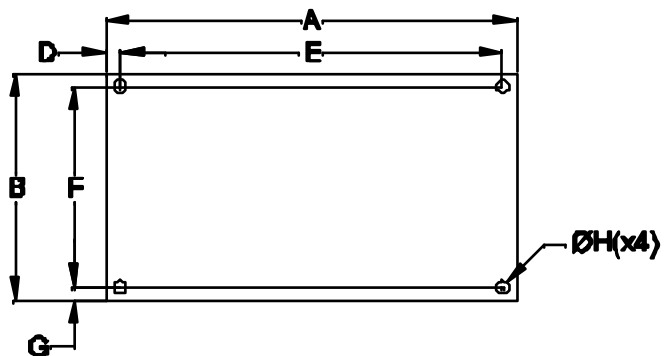

ATENÇÃO:

TERMINAIS FASTON E FORQUILHA = BATERIA
PR - VM = FONTE

CABOS PARALELOS CRISTAL VM / PR COM
TERMINAIS 200mm ± 5mm DE COMPRIMENTO

CABO PARALELO CRISTAL VM / PR SEM
TERMINAIS 1,5m ± 0,05m DE COMPRIMENTO

DIMENSÕES EM: [mm]

A	B	C	D	E	F	G	H
93.0±0.5	49.0±0.5	38.0±0.5	5.0±0.5	83.0±0.5	39.0±0.5	5.0±0.5	3.9±0.2

		108	
		DIAGRAMA DE LIGAÇÃO	
CLIENTE: TECNOTRAFO		CARRILHO: 136.208.01	
REFERÊNCIA: FONTE PR E.85 - 265VAC S 13,8VDC / 2,5A		PLACA: B-481	
DATA: 03/02/10		REVISÃO: 01	
AUTOR: DANILLO		CONTROLE: 02	