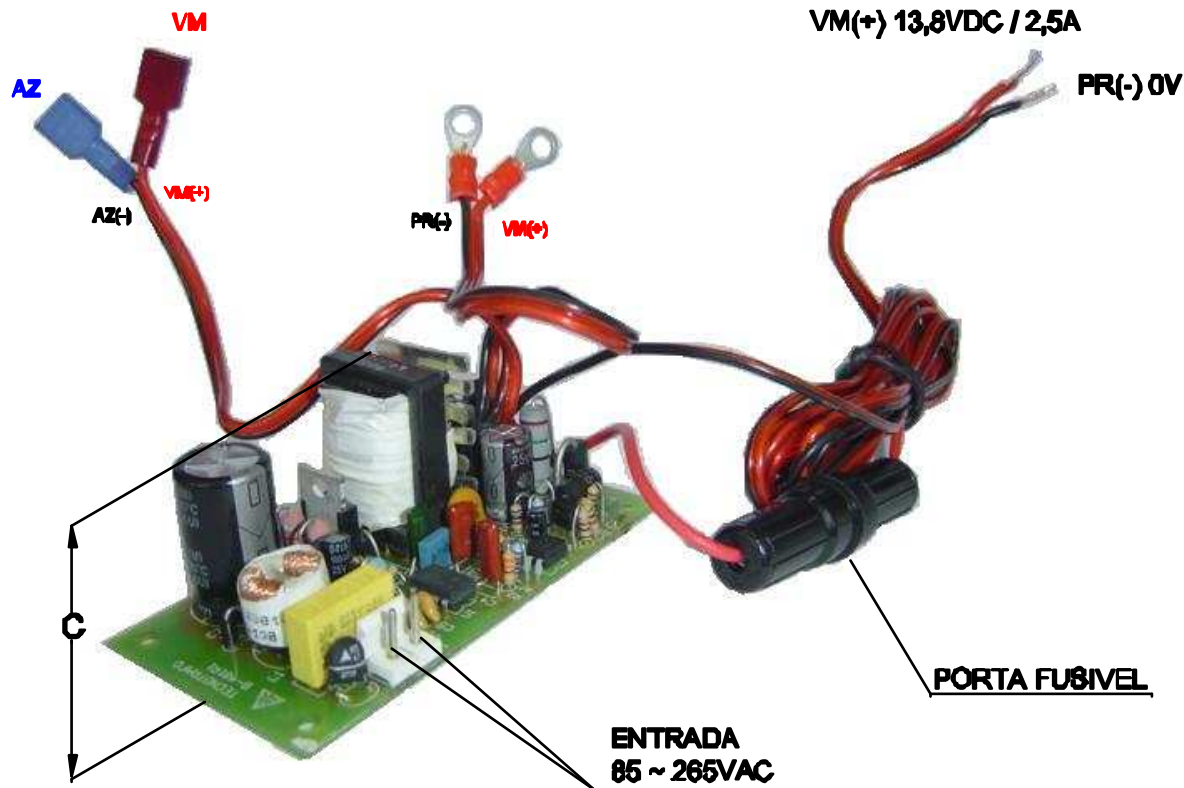

ATENÇÃO:

TERMINAIS FASTON E FORQUILHA = BATERIA
PR - VM = FONTE

CABOS PARALELOS CRISTAL VM / PR COM
TERMINAIS 200mm ± 5mm DE COMPRIMENTO

CABO PARALELO CRISTAL VM / PR SEM
TERMINAIS 1,5m ± 0,05m DE COMPRIMENTO

DIMENSÕES EM: [mm]

A	B	C	D	E	F	G	H
93.0±0.5	49.0±0.5	38.0±0.5	5.0±0.5	83.0±0.5	39.0±0.5	5.0±0.5	3.9±0.2

		108	
		DIAGRAMA DE LIGAÇÃO	
CLIENTE: TECNOTRAFO		CARRILHO: 136.208.01	
REFERÊNCIA: FONTE PR E.85 - 265VAC S 13,8VDC / 2,5A		PLACA: B-481	
DATA: 03/02/10		REVISÃO: 01	
AUTOR: DANILLO		CONTROLE: 02	