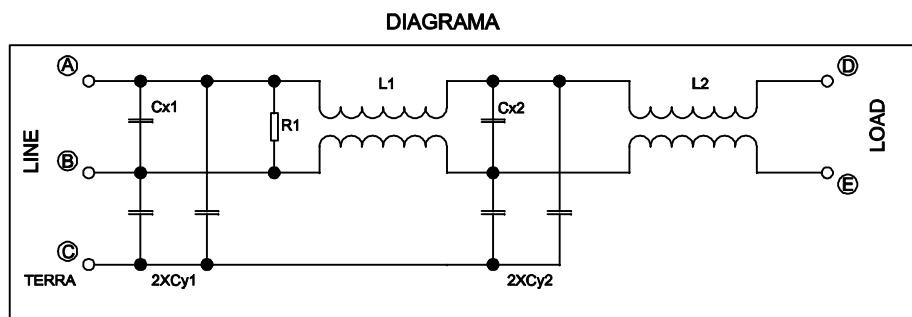

(x5)TERMINAIS COM FIO RÍGIDO 14AWG COM 10mm ± 1mm PARA FORA DA CAIXA

PESO DO PRODUTO: 509,0g

CAIXA CÓD 890.065.01

DIMENSÕES EM: [ mm ]  
GRAU DE PRECISÃO: GROSSA

		DOC. Nº	
		108	
DIAGRAMA DE LIGAÇÃO			
CLIENTE	TECNOTRAFO		CODIGO
DESCRIÇÃO	FILTRO DE LINHA 17A		136.147.01
	PLACA	B-526	EMIÇÃO
	REV.	01	01
DATA:	AUTOR / VISTO	CONFERIDO:	
25/05/09	THIAGO		