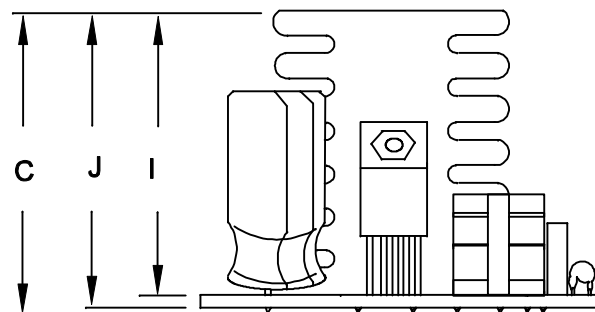

VISTA LATERAL ESQUERDA

DIMENSÕES EM: [ mm ]

A	B	C	D	E	F	G	H	I	J
104.0±0.5	64.0±0.5	37.7±0.5	96.0±0.5	56.0±0.5	3.5±0.2	4.0±0.5	4.0±0.5	32.6±0.5	34.2±0.5

 <b>TECNOTRAFO</b>		DOC. Nº	108
<b>DIAGRAMA DE LIGAÇÃO</b>			
CLIENTE: <b>TECNOTRAFO</b>		CÓDIGO: 136.096.01	
DESCRIÇÃO: FONTE F.R. E.85~265VAC OU 100~400VDC S.5VDC / 0,5A +12VDC / 0,7A -12VDC / 0,25A		PLACA: B-095	EMISSÃO: 02
DATA: 16/11/10	AUTOR: HIKISON	CONFERIDO:	