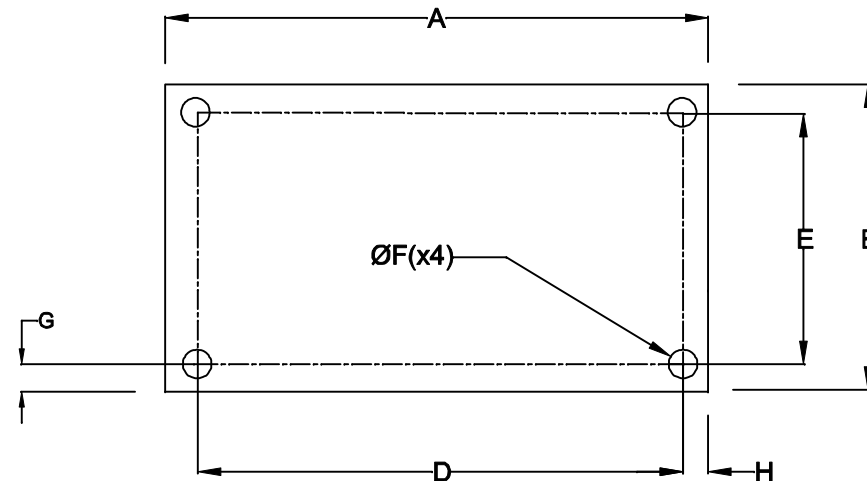

VISTA LATERAL ESQUERDA

DIMENSÕES EM: [ mm ]

A	B	C	D	E	F	G	H	I	J
104.0±0.5	64.0±0.5	37.7±0.5	96.0±0.5	56.0±0.5	3.5±0.2	4.0±0.5	4.0±0.5	32.6±0.5	34.2±0.5

 <b>TECNOTRAFO</b>		DOC. Nº	108
<b>DIAGRAMA DE LIGAÇÃO</b>			
CLIENTE: <b>TECNOTRAFO</b>		CÓDIGO: 136.096.01	
DESCRIÇÃO: FONTE F.R. E.85~265VAC OU 100~400VDC S.5VDC / 0,5A +12VDC / 0,7A -12VDC / 0,25A		PLACA: B-095	EMISSÃO: 02
DATA: 16/11/10	AUTOR: HIKISON	CONFERIDO:	