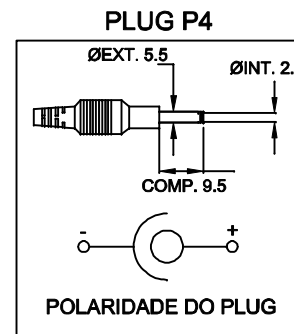

CABOS COM 1m ±5mm DE COMPRIMENTO

DIMENSÕES EM: [mm]

A	B	C	D	E	F	G
73.3±0.5	98.7±0.5	41.3±0.5	106.3±0.5	36.5±0.5	114.7±0.5	Ø 4.3±0.2

CAIXA PB-107 COR PRETA
PESO DO PRODUTO: 180,0 (g)

 TECNOTRAFO		DOC. Nº	108
DIAGRAMA DE LIGAÇÃO			
CLIENTE:	TECNOTRAFO		CÓDIGO: 136.052.01
DESCRIÇÃO:	CONVERSOR DC / DC E 40 ~ 60VDC S 5VDC / 3A		PLACA: B-085 REV.: 04
DATA: 06/05/11	AUTOR: HIKISON	CONFERIDO:	EMISSÃO: 02