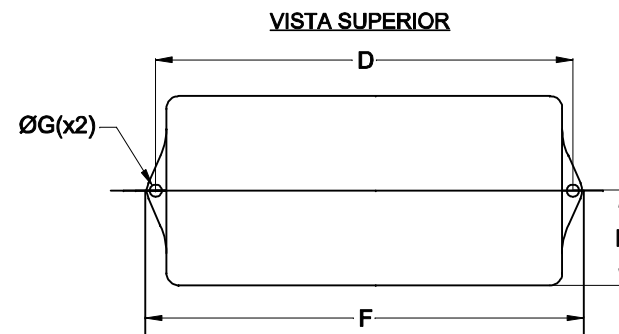

CABOS COM 1m ±5mm DE COMPRIMENTO

DIMENSÕES EM: [mm]

A	B	C	D	E	F	G
73.3±0.5	98.7±0.5	41.3±0.5	106.3±0.5	36.5±0.5	114.7±0.5	Ø 4.3±0.2

CAIXA PB-107 COR PRETA
PESO DO PRODUTO: 180,0 (g)

 TECNOTRAFO		DOC. Nº	108
DIAGRAMA DE LIGAÇÃO			
CLIENTE:	TECNOTRAFO		CÓDIGO: 136.052.01
DESCRIÇÃO:	CONVERSOR DC / DC E 40 ~ 60VDC S 5VDC / 3A		PLACA: B-085 REV.: 04
DATA: 06/05/11	AUTOR: HIKISON	CONFERIDO:	EMISSÃO: 02