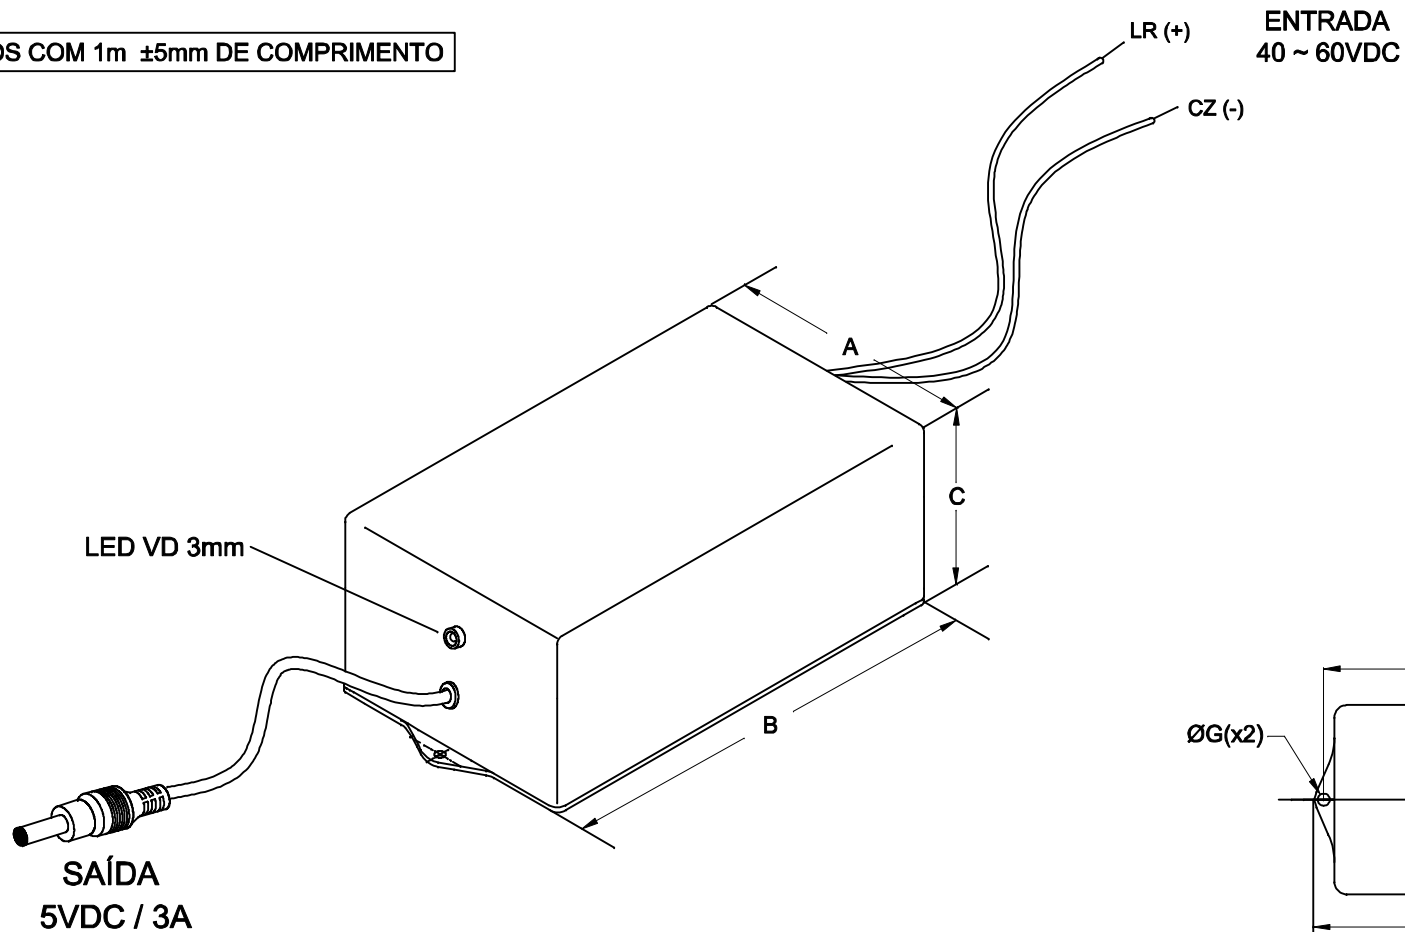

CABOS COM 1m ±5mm DE COMPRIMENTO

DIMENSÕES EM: [mm]

A	B	C	D	E	F	G
73.3±0.5	98.7±0.5	41.3±0.5	106.3±0.5	36.5±0.5	114.7±0.5	Ø 4.3±0.2

CAIXA PB-107 COR PRETA
PESO DO PRODUTO: 180,0 (g)

 TECNOTRAFO		DOC. Nº	108
DIAGRAMA DE LIGAÇÃO			
CLIENTE:	TECNOTRAFO		CÓDIGO: 136.052.01
DESCRIÇÃO:	CONVERSOR DC / DC E 40 ~ 60VDC S 5VDC / 3A		PLACA: B-085 REV.: 04
DATA: 06/05/11	AUTOR: HIKISON	CONFERIDO:	EMISSÃO: 02