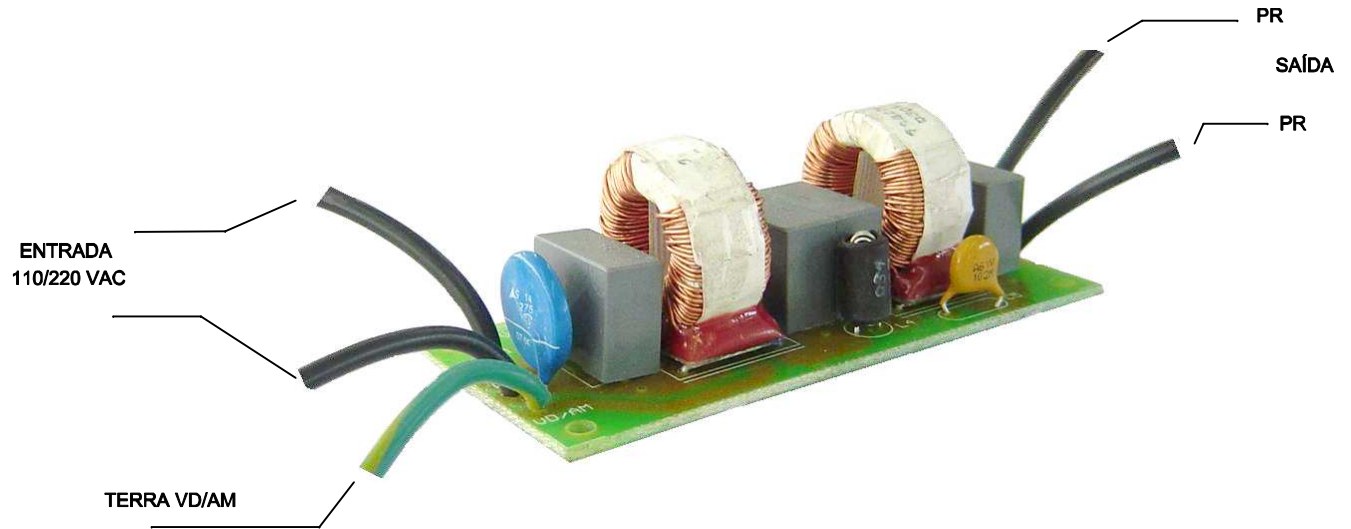

ESQUEMA

CABOS COM 150mm ± 5mm DE COMPRIMENTO

DIMENSÕES EM: [ mm ]

A	B	C	D	E	F	G	H
90.5±0.5	40.5±0.5	28.5±0.5	32.0±0.5	81.5±0.5	4.0±0.5	3.5±0.2	4.0±0.5

 <b>TECNOTRAFO</b>		DOC. Nº	108
<b>DIAGRAMA DE LIGAÇÃO</b>			
CLIENTE:		<b>TECNOTRAFO</b>	
DESCRÇÃO:		CÓDIGO: <b>135.821.01</b>	
FILTRO DE LINHA DUPLO 2A E.110/220 VAC		PLACA:	<b>B-479</b>
		REV.:	<b>00</b>
DATA:	27/07/10	AUTOR:	HIKISON
		CONFERIDO:	