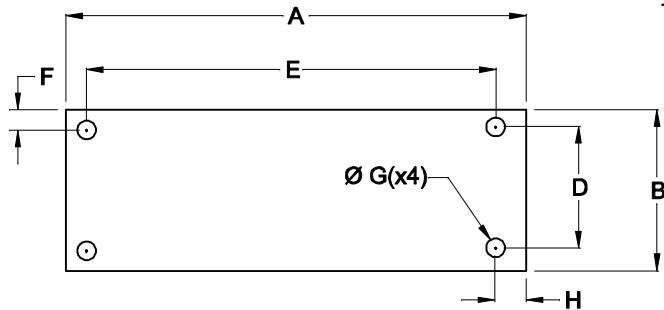

ESQUEMA

CABOS COM 150mm ± 5mm DE COMPRIMENTO

DIMENSÕES EM: [ mm ]

A	B	C	D	E	F	G	H
90.5±0.5	40.5±0.5	28.5±0.5	32.0±0.5	81.5±0.5	4.0±0.5	3.5±0.2	4.0±0.5

 <b>TECNOTRAFO</b>		DOC. Nº	108
<b>DIAGRAMA DE LIGAÇÃO</b>			
CLIENTE:		<b>TECNOTRAFO</b>	
DESCRÇÃO:		CÓDIGO: <b>135.821.01</b>	
FILTRO DE LINHA DUPLO 2A E.110/220 VAC		PLACA:	<b>B-479</b>
		REV.:	<b>00</b>
DATA:	27/07/10	AUTOR:	HIKISON
		CONFERIDO:	