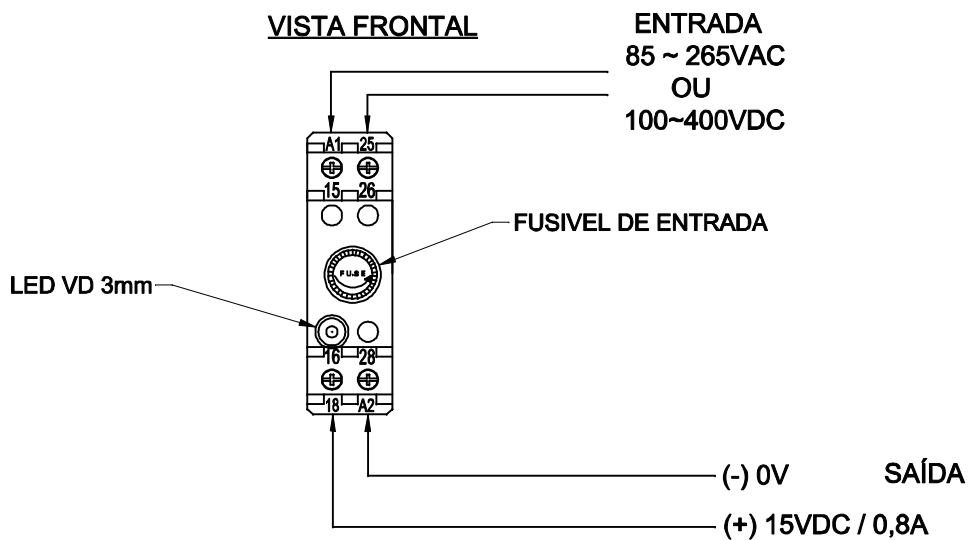

VISTA FRONTAL

DIMENSÕES EM: [mm]

A	B	C	D
109.0±0.5	23.0±0.5	75.0±0.5	11.5±0.5

TECNOTRAFO

DOC. Nº

108

DIAGRAMA DE LIGAÇÃO

CLIENTE:	TECNOTRAFO	CÓDIGO:	135.708.01	
DESCRIÇÃO:	FORNE F.R. E.85 ~ 265VAC OU 100~400VDC S. 15VDC / 0,8A	PLACA:	B-173	EMIÇÃO:
DATA:	17/10/11	AUTOR / VISTO:	HIKISON	CONFERIDO:

CAIXA DIN TI 8T PR/BR