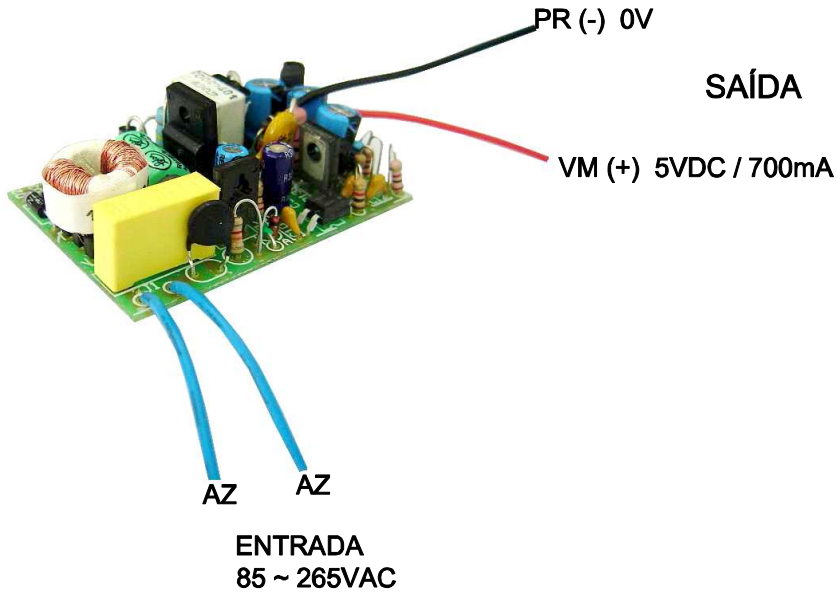

CABOS COM 150mm ± 5mm DE COMPRIMENTO

COM CONTROLE DE CORRENTE CONSTANTE

DIMENSÕES EM: [ mm ]

A	B	C	D	E
60.0±0.5	39.0±0.6	25.1±0.5	20±0.5	21.6±0.5

 <b>TECNOTRAFO</b>		DOC. Nº	108
<b>DIAGRAMA DE LIGAÇÃO</b>			
CLIENTE		TECNOTRAFO	
DESCRIÇÃO		CODIGO	135.690.01
FONTE F.R. E 85 ~ 265VAC S. 5VDC / 0,7A C/ CTRL DE CORRENTE		PLACA	B-411
DATA:		REV.	01
08/06/10		AUTOR:	HIKISON
		CONFERIDO:	
		EMISSÃO	02