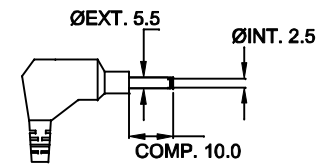

CABOS COM 100cm ± 5cm DE COMPRIMENTO

PLUG P4 90°

POLARIDADE DO PLUG

VISTA INFERIOR

DIMENSÕES EM: [mm]

A	B	C	D	E	F	G
60.4±0.5	35.0±0.5	75.5±0.5	88.0±0.5	30.0±0.5	96.0±0.5	3.5±0.2

CAIXA PBT-075/2 COR PR

TECNOTRAFO

DOC. Nº

108

DIAGRAMA DE LIGAÇÃO

CLIENTE:	TECNOTRAFO	CÓDIGO:	135.526.01
DESCRIÇÃO:	FONTE FR E.85 ~ 265VAC S.5VDC / 1,2A	PLACA:	B-410
		REV.:	00
DATA:	24/08/10	AUTOR:	HIKISON
		CONFERIDO:	
		EMISSÃO:	05