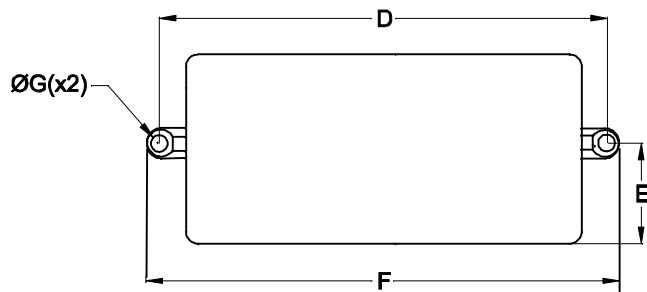

CABOS COM 100cm ± 5cm DE COMPRIMENTO

PLUG P4 90°

POLARIDADE DO PLUG

VISTA INFERIOR

DIMENSÕES EM: [mm]

A	B	C	D	E	F	G
60.4±0.5	35.0±0.5	75.5±0.5	88.0±0.5	30.0±0.5	96.0±0.5	3.5±0.2

CAIXA PBT-075/2 COR PR

TECNOTRAFO

DOC. Nº

108

DIAGRAMA DE LIGAÇÃO

CLIENTE:	TECNOTRAFO	CÓDIGO:	135.526.01
DESCRIÇÃO:	FONTE FR E.85 ~ 265VAC S.5VDC / 1,2A	PLACA:	B-410
		REV.:	00
DATA:	24/08/10	AUTOR:	HIKISON
		CONFERIDO:	
		EMISSÃO:	05