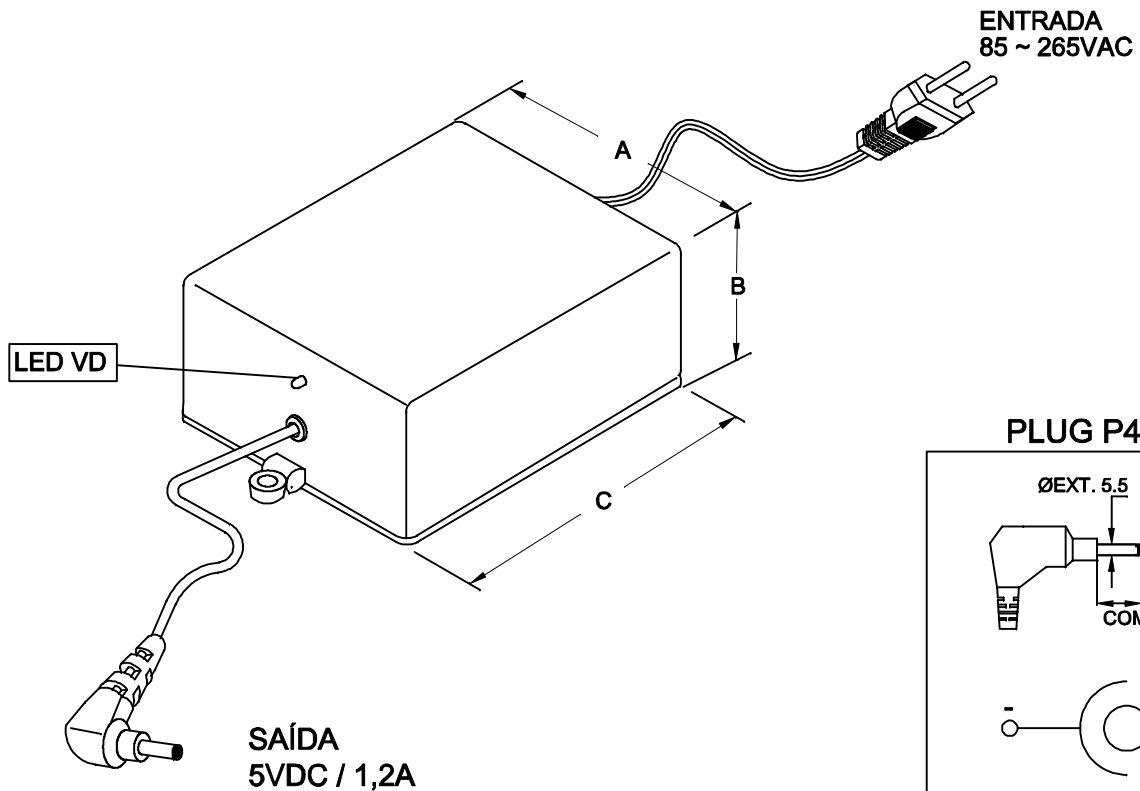

CABOS COM 100cm ± 5cm DE COMPRIMENTO

PLUG P4 90°

POLARIDADE DO PLUG

VISTA INFERIOR

DIMENSÕES EM: [mm]

A	B	C	D	E	F	G
60.4±0.5	35.0±0.5	75.5±0.5	88.0±0.5	30.0±0.5	96.0±0.5	3.5±0.2

CAIXA PBT-075/2 COR PR

TECNOTRAFO

DOC. Nº

108

DIAGRAMA DE LIGAÇÃO

CLIENTE:	TECNOTRAFO	CÓDIGO:	135.526.01
DESCRIÇÃO:	FONTE FR E.85 ~ 265VAC S.5VDC / 1,2A	PLACA:	B-410
		REV.:	00
DATA:	24/08/10	AUTOR:	HIKISON
		CONFERIDO:	
		EMISSÃO:	05