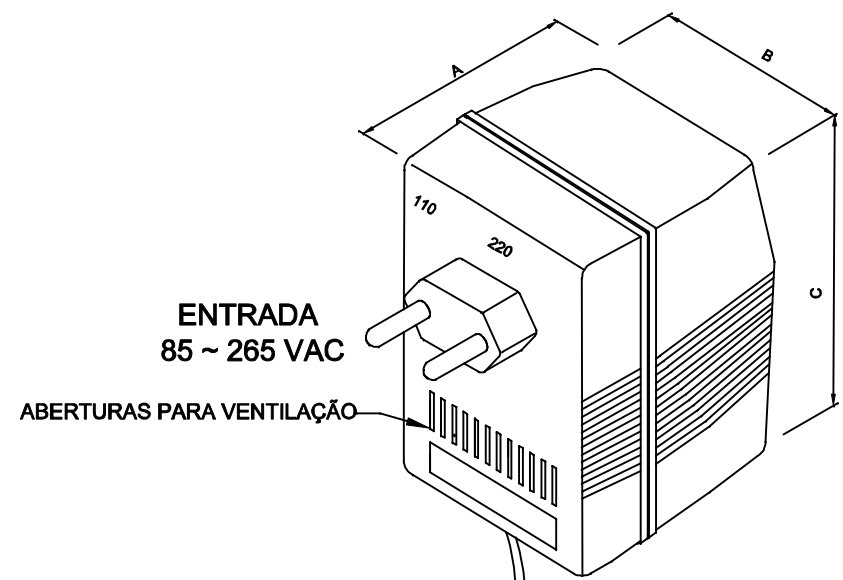

A

B

C

D

VISTA DE TRÁS

PLUG P4

CABO COM 1m ± 5cm DE COMPRIMENTO

SAÍDA
12VDC / 0,5A

DIMENSÕES EM mm:

| A | B | C |
|----------|----------|----------|
| 41.0±0.5 | 51.0±0.5 | 69.0±0.5 |

CAIXA CF-067 COR PR

| | | | |
|---|--|----------------------------|------------|
|  TECNOTRAFO | | DOC. Nº | 108 |
| | | DIAGRAMA DE LIGAÇÃO | |
| CLIENTE: | TECNOTRAFO | CÓDIGO: | 135.524.01 |
| DESCRIÇÃO: | FONTE F.R. E. 85 ~ 265 VAC S. 12VDC/0,5A | PLACA: | B-410 |
| | | REV.: | 00 |
| DATA: | 24/08/10 | AUTOR: | HIKISON |
| | | CONFERIDO: | |
| | | | 02 |