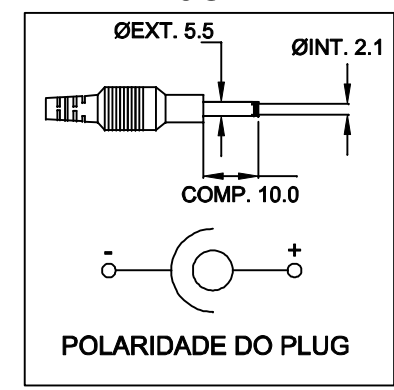

A

B

C

D

VISTA DE TRÁS

PLUG P4

CABO COM 1m ± 5cm DE COMPRIMENTO

SAÍDA
12VDC / 0,5A

DIMENSÕES EM mm:

| A | B | C |
|----------|----------|----------|
| 41.0±0.5 | 51.0±0.5 | 69.0±0.5 |

CAIXA CF-067 COR PR

| | | | |
|---|--|----------------------------|------------|
|  TECNOTRAFO | | DOC. Nº | 108 |
| | | DIAGRAMA DE LIGAÇÃO | |
| CLIENTE: | TECNOTRAFO | CÓDIGO: | 135.524.01 |
| DESCRIÇÃO: | FONTE F.R. E. 85 ~ 265 VAC S. 12VDC/0,5A | PLACA: | B-410 |
| | | REV.: | 00 |
| DATA: | 24/08/10 | AUTOR: | HIKISON |
| | | CONFERIDO: | |
| | | | 02 |