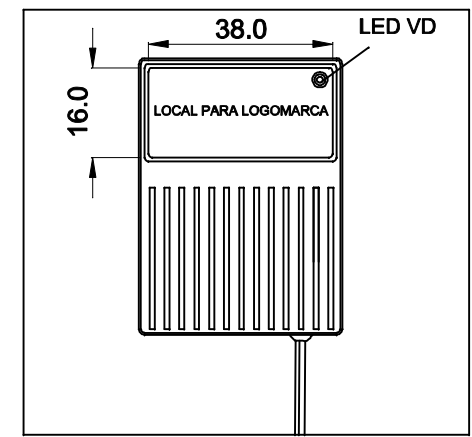

A

B

C

D

VISTA DE TRÁS

PLUG P4

CABO COM 1m ± 5cm DE COMPRIMENTO

SAÍDA
12VDC / 0,5A

DIMENSÕES EM mm:

| A | B | C |
|----------|----------|----------|
| 41.0±0.5 | 51.0±0.5 | 69.0±0.5 |

CAIXA CF-067 COR PR

| | | | |
|---|--|----------------------------|------------|
|  TECNOTRAFO | | DOC. Nº | 108 |
| | | DIAGRAMA DE LIGAÇÃO | |
| CLIENTE: | TECNOTRAFO | CÓDIGO: | 135.524.01 |
| DESCRIÇÃO: | FONTE F.R. E. 85 ~ 265 VAC S. 12VDC/0,5A | PLACA: | B-410 |
| | | REV.: | 00 |
| DATA: | 24/08/10 | AUTOR: | HIKISON |
| | | CONFERIDO: | |
| | | | 02 |