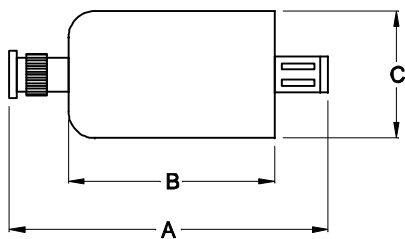

BNC MACHO PARA SAÍDA MONITOR

PAR TRANÇADO
CABO CATEGORIA 5
400m

DIMENSÕES EM: [mm]

A	B	C
71.5±0.5	37.0±0.5	23.2±0.5

CANECA DE ALUMÍNIO
CÓD. 891.009.01

 TECNOTRAFO		DOC. Nº	108
DIAGRAMA DE LIGAÇÃO			
CLIENTE	TECNOTRAFO	CODIGO	135.517.01
DESCRIÇÃO	BALUM 400m	PLACA	EMISSÃO
		REV.	03
DATA:	08/06/09	AUTOR:	THIAGO
		CONFERIDO:	