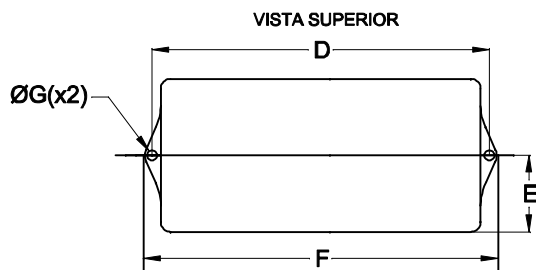

CABOS COM 200mm ± 5mm DE COMPRIMENTO

FONTE DE CORRENTE CONSTANTE

DIMENSÕES EM: [mm]

A	B	C	D	E	F	G
73.3±0.5	32.3±0.5	84.8±0.5	92.7±0.5	36.5±0.5	101.0±0.5	4.0±0.2

PESO DO PRODUTO: 145,0g

CAIXA PB - 085/2

		DOC. Nº	
TECNOTRAFO		108	
DIAGRAMA DE LIGAÇÃO			
CLIENTE	TECNOTRAFO		CODIGO
			135.416.01
DESCRIÇÃO	FONTE C/ CTRL DE CORRENTE FR E.85~265VAC		PLACA
			B-462
	S.18~36VDC/0,35A (5 A 11 LED'S)		EMISSÃO
			REV. 01 04
DATA:	AUTOR:	CONFERIDO:	
25/02/10	HIKISON		