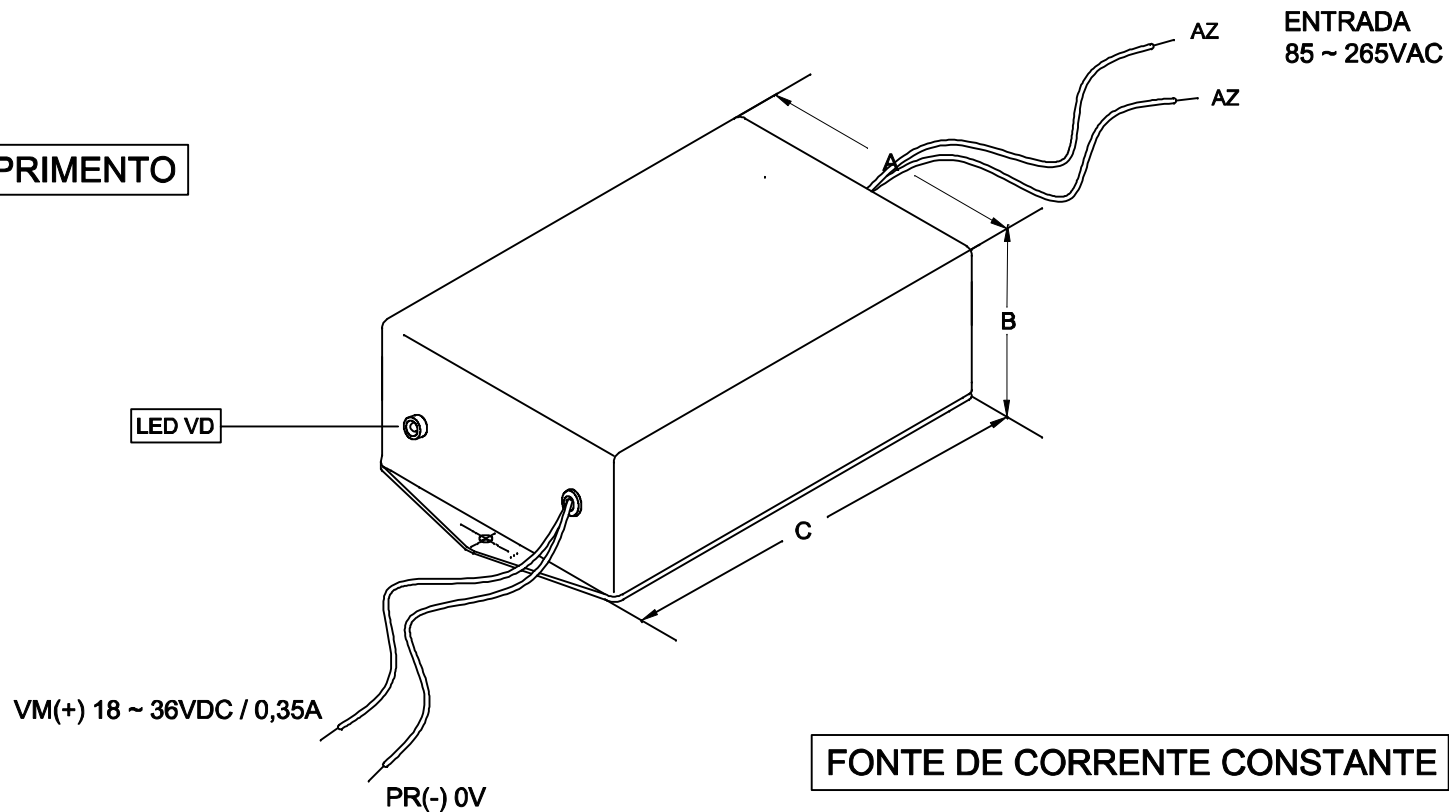

CABOS COM 200mm ± 5mm DE COMPRIMENTO

FONTE DE CORRENTE CONSTANTE

DIMENSÕES EM: [mm]

A	B	C	D	E	F	G
73.3±0.5	32.3±0.5	84.8±0.5	92.7±0.5	36.5±0.5	101.0±0.5	4.0±0.2

PESO DO PRODUTO: 145,0g

CAIXA PB - 085/2

		DOC. Nº	
TECNOTRAFO		108	
DIAGRAMA DE LIGAÇÃO			
CLIENTE	TECNOTRAFO		CODIGO
			135.416.01
DESCRIÇÃO	FONTE C/ CTRL DE CORRENTE FR E.85~265VAC		PLACA
			B-462
	S.18~36VDC/0,35A (5 A 11 LED'S)		EMISSÃO
			REV. 01 04
DATA:	AUTOR:	CONFERIDO:	
25/02/10	HIKISON		