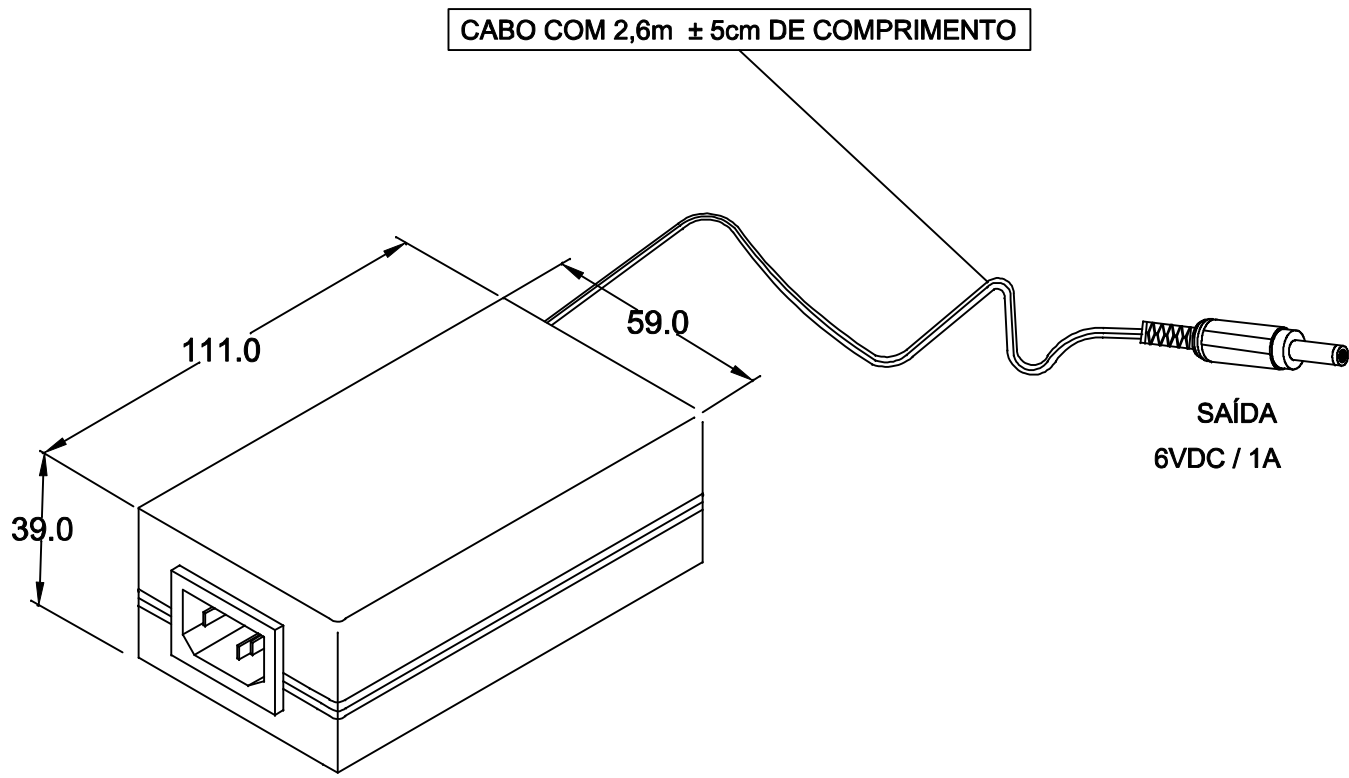

C

C

D

D

DIMENSÕES EM: [ mm ]  
 TOLERÂNCIA GERAL: ±0,5mm

		DOC. Nº	
		108	
<b>DIAGRAMA DE LIGAÇÃO</b>			
CLIENTE		CODIGO	
TECNOTRAFO		135.350.01	
DESCRIÇÃO		PLACA	EMIÇÃO
FONTE F.R. E. 85 ~ 265VAC S. 6VDC / 1A		B-057Q	02
DATA:	AUTOR:	CONFERIDO:	
24/06/10	HIKISON		

CAIXA CF 110/8 COR PRETA

1

2

3

4