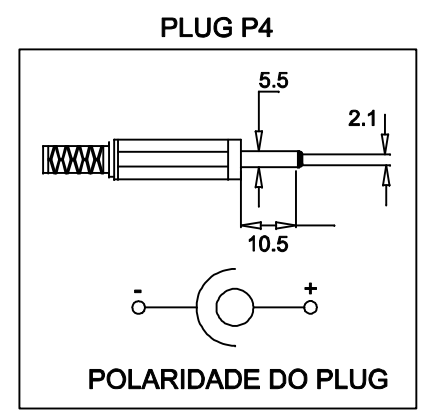

C

C

D

D

DIMENSÕES EM: [ mm ]  
 TOLERÂNCIA GERAL: ±0,5mm

		DOC. Nº	
		108	
<b>DIAGRAMA DE LIGAÇÃO</b>			
CLIENTE		CODIGO	
TECNOTRAFO		135.350.01	
DESCRIÇÃO		PLACA	EMIÇÃO
FONTE F.R. E. 85 ~ 265VAC S. 6VDC / 1A		B-057Q	02
DATA:	AUTOR:	CONFERIDO:	
24/06/10	HIKISON		