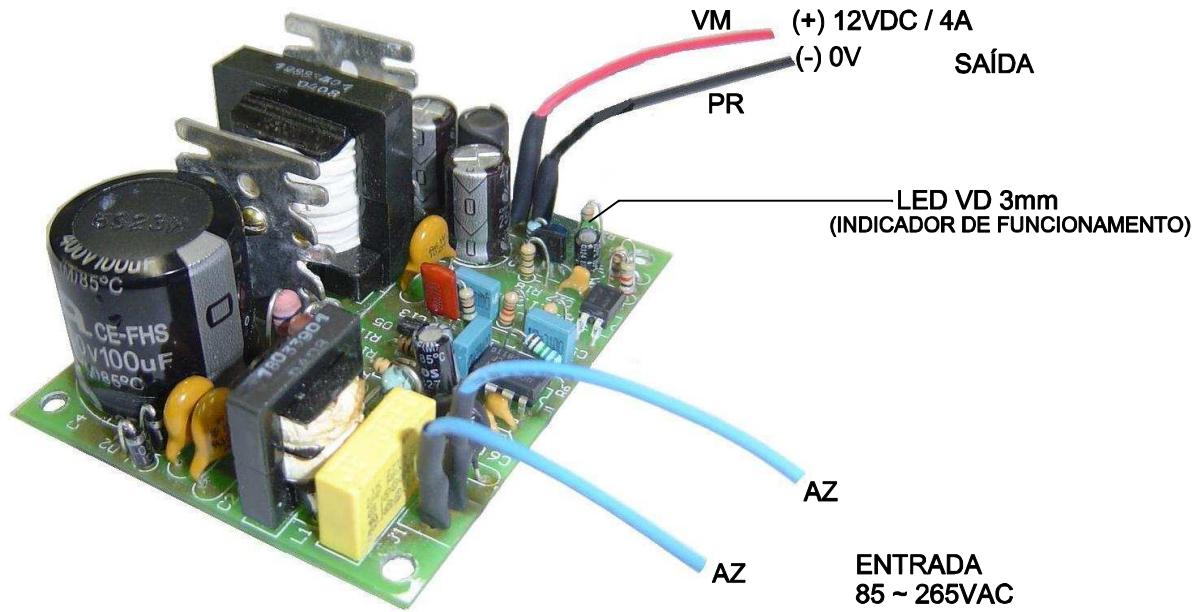

CABOS COM 150mm ± 5mm DE COMPRIMENTO

DIMENSÕES EM: [mm]

A	B	C	D	E	F	G	H
80.0±0.5	64.0±0.5	37.7±0.5	72.0±0.5	56.0±0.5	3.5±0.5	32.6±0.5	34.2±0.5

		DOC. Nº	108
DIAGRAMA DE LIGAÇÃO			
CLIENTE	TECNOTRAFO		CODIGO 135.166.01
DESCRIÇÃO	FONTE F.R. E. 85 ~ 265 VAC S. 12VDC / 4A		PLACA B-212 REV. 4 EMISSÃO 04
DATA: 27/05/10	AUTOR: HIKISON	CONFERIDO:	