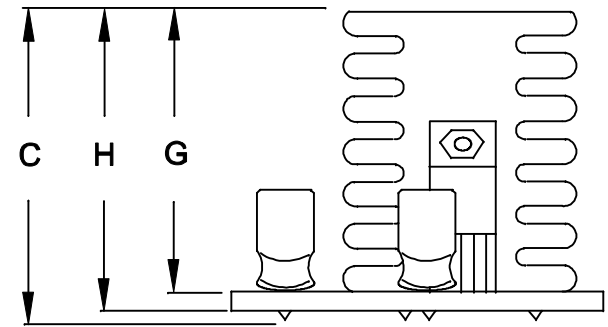

CABOS COM 150mm ± 5mm DE COMPRIMENTO

DIMENSÕES EM: [mm]

A	B	C	D	E	F	G	H
80.0±0.5	64.0±0.5	37.7±0.5	72.0±0.5	56.0±0.5	3.5±0.5	32.6±0.5	34.2±0.5

		DOC. Nº	108
DIAGRAMA DE LIGAÇÃO			
CLIENTE	TECNOTRAFO		CODIGO 135.166.01
DESCRIÇÃO	FONTE F.R. E. 85 ~ 265 VAC S. 12VDC / 4A		PLACA B-212 REV. 4 EMISSÃO 04
DATA: 27/05/10	AUTOR: HIKISON	CONFERIDO:	