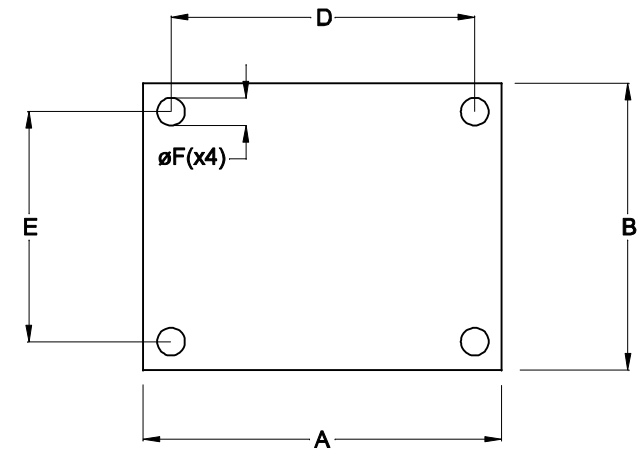

CABOS COM 150mm ± 5mm DE COMPRIMENTO

DIMENSÕES EM: [mm]

A	B	C	D	E	F	G	H
80.0±0.5	64.0±0.5	37.7±0.5	72.0±0.5	56.0±0.5	3.5±0.5	32.6±0.5	34.2±0.5

		DOC. Nº	108
DIAGRAMA DE LIGAÇÃO			
CLIENTE	TECNOTRAFO		CODIGO 135.166.01
DESCRIÇÃO	FONTE F.R. E. 85 ~ 265 VAC S. 12VDC / 4A		PLACA B-212 REV. 4 EMISSÃO 04
DATA: 27/05/10	AUTOR: HIKISON	CONFERIDO:	