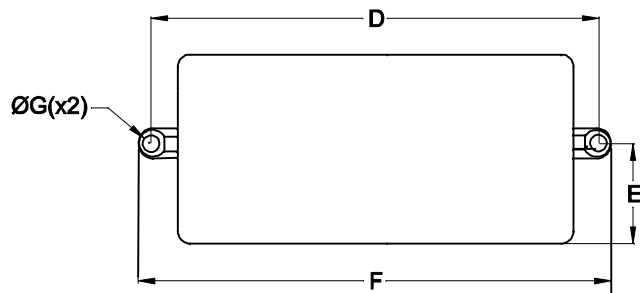

CABOS COM 150mm ± 5mm DE COMPRIMENTO

VISTA INFERIOR

DIMENSÕES EM: [mm]

A	B	C	D	E	F	G
44.0±0.5	26.0±0.5	63.0±0.5	72.0±0.5	22.0±0.5	79.0±0.5	3.0±0.2

 TECNOTRAFO		DOC. Nº	108
DIAGRAMA DE LIGAÇÃO			
CLIENTE:		TECNOTRAFO	
		CÓDIGO:	135.141.01
DESCRIÇÃO:		PLACA:	B-410
		REV.:	00
		EMISSÃO:	02
DATA:	09/08/10	AUTOR:	HIKISON
		CONFERIDO:	

CAIXA PBT-064 COR PR
PESO DO PRODUTO: 56,0g