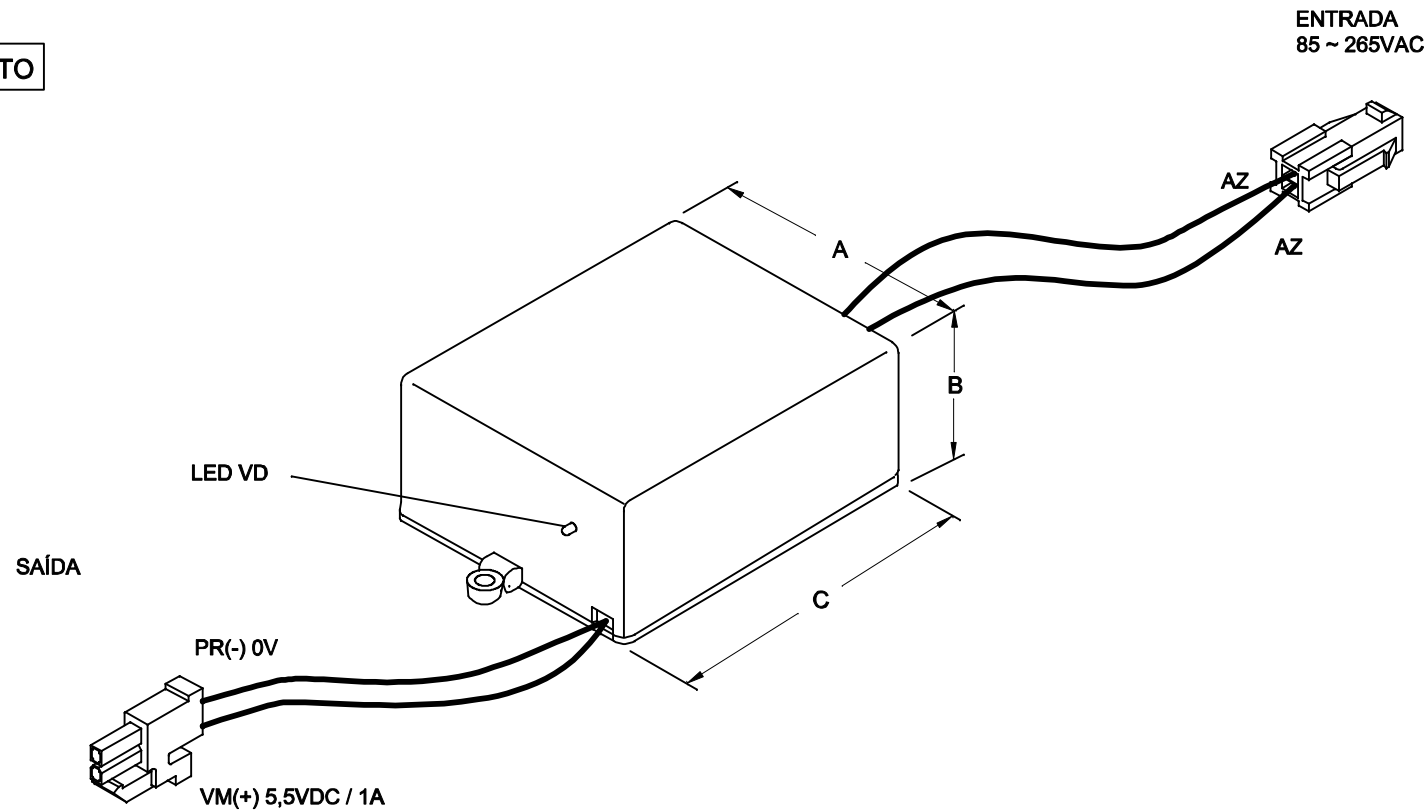

CABOS COM 150mm ± 5mm DE COMPRIMENTO

VISTA INFERIOR

DIMENSÕES EM: [mm]

A	B	C	D	E	F	G
44.0±0.5	26.0±0.5	63.0±0.5	72.0±0.5	22.0±0.5	79.0±0.5	3.0±0.2

 TECNOTRAFO		DOC. Nº	108
DIAGRAMA DE LIGAÇÃO			
CLIENTE:		TECNOTRAFO	
		CÓDIGO:	135.141.01
DESCRIÇÃO:		PLACA:	B-410
		REV.:	00
		EMISSÃO:	02
DATA:	09/08/10	AUTOR:	HIKISON
		CONFERIDO:	

CAIXA PBT-064 COR PR
PESO DO PRODUTO: 56,0g