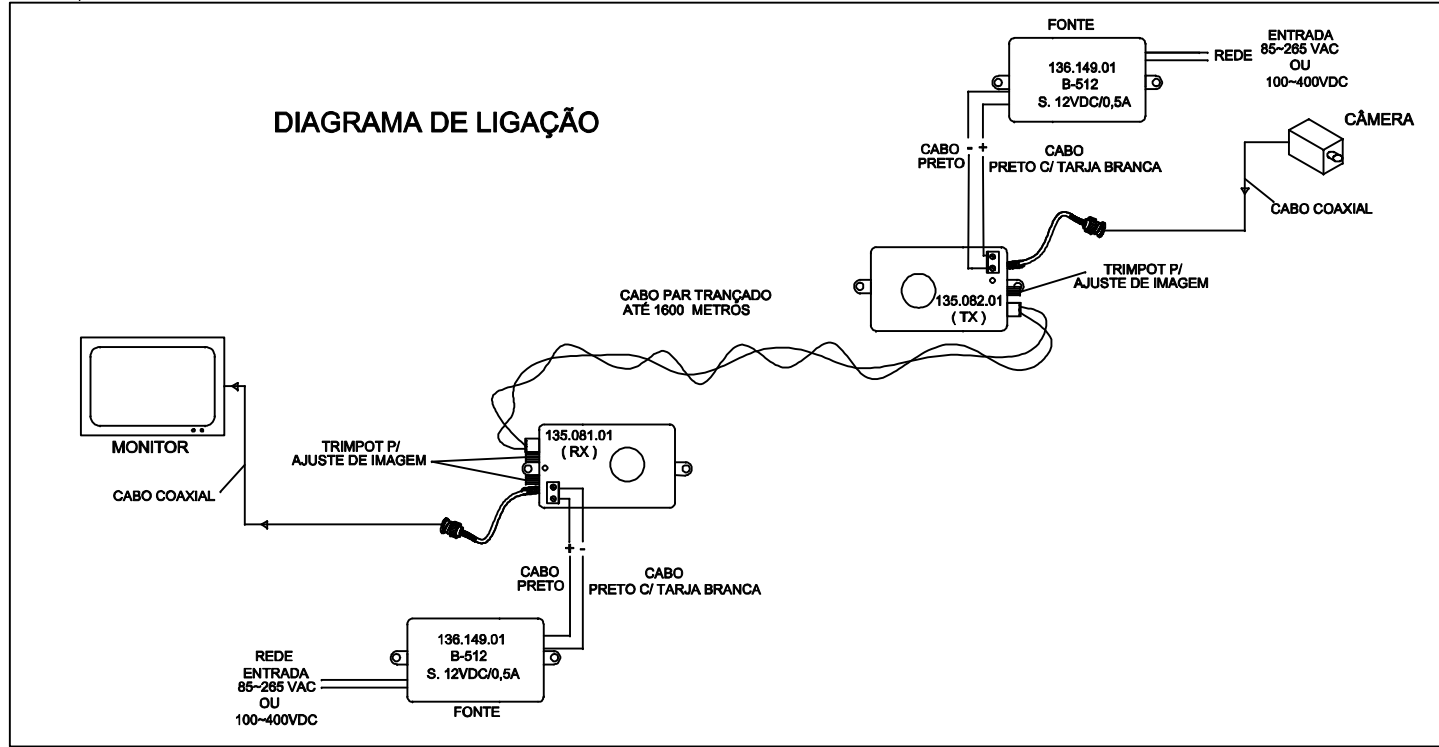

# DIAGRAMA DE LIGAÇÃO

**ATENÇÃO:**  
NÃO INVERTER A  
ALIMENTAÇÃO COM O  
PAR TRANÇADO

CABO COAXIAL C/ BNC MACHO COM 100mm ± 5mm DE COMPRIMENTO

DIMENSÕES EM: [ mm ]

A	B	C	D	E	F
80.5±0.5	44.0±0.5	37.5±0.5	71.5±0.5	3.5±0.2	64.0±0.5

CAIXA PB 064 COR PRETA  
CÓD. 560.221.01  
PESO DO PRODUTO: 86g

		DOC. Nº	108
<b>DIAGRAMA DE LIGAÇÃO</b>			
CLIENTE:	<b>TECNOTRAFO</b>		CÓDIGO: 135.082.01
DESCRIÇÃO:	<b>CONVERSOR ATIVO TX CFTV 1600m C/ CABO C/ BNC</b>		PLACA: B-220 REV.: 00 EMISSÃO: 02
DATA: 05/01/11	AUTOR: HIKISON	CONFERIDO:	