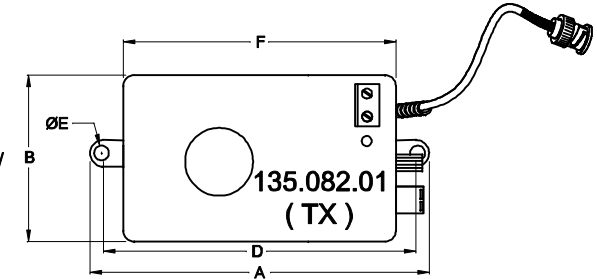

# DIAGRAMA DE LIGAÇÃO

**ATENÇÃO:**  
NÃO INVERTER A  
ALIMENTAÇÃO COM O  
PAR TRANÇADO

CABO COAXIAL C/ BNC MACHO COM 100mm ± 5mm DE COMPRIMENTO

DIMENSÕES EM: [ mm ]

A	B	C	D	E	F
80.5±0.5	44.0±0.5	37.5±0.5	71.5±0.5	3.5±0.2	64.0±0.5

CAIXA PB 064 COR PRETA  
CÓD. 560.221.01  
PESO DO PRODUTO: 86g

		DOC. Nº	108
<b>DIAGRAMA DE LIGAÇÃO</b>			
CLIENTE:	<b>TECNOTRAFO</b>		CÓDIGO: 135.082.01
DESCRIÇÃO:	<b>CONVERSOR ATIVO TX CFTV 1600m C/ CABO C/ BNC</b>		PLACA: B-220 REV.: 00 EMISSÃO: 02
DATA: 05/01/11	AUTOR: HIKISON	CONFERIDO:	