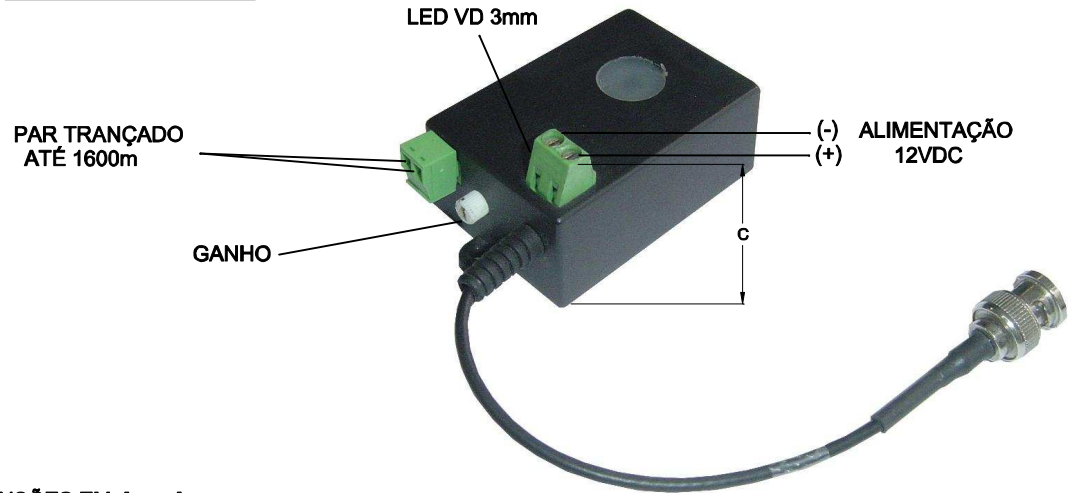

# DIAGRAMA DE LIGAÇÃO

**ATENÇÃO:**  
NÃO INVERTER A  
ALIMENTAÇÃO COM O  
PAR TRANÇADO

CABO COAXIAL C/ BNC MACHO COM 100mm ± 5mm DE COMPRIMENTO

DIMENSÕES EM: [ mm ]

A	B	C	D	E	F
80.5±0.5	44.0±0.5	37.5±0.5	71.5±0.5	3.5±0.2	64.0±0.5

CAIXA PB 064 COR PRETA  
CÓD. 560.221.01  
PESO DO PRODUTO: 86g

		DOC. Nº	108
<b>DIAGRAMA DE LIGAÇÃO</b>			
CLIENTE:	<b>TECNOTRAFO</b>		CÓDIGO: 135.082.01
DESCRIÇÃO:	<b>CONVERSOR ATIVO TX CFTV 1600m C/ CABO C/ BNC</b>		PLACA: B-220 REV.: 00 EMISSÃO: 02
DATA: 05/01/11	AUTOR: HIKISON	CONFERIDO:	