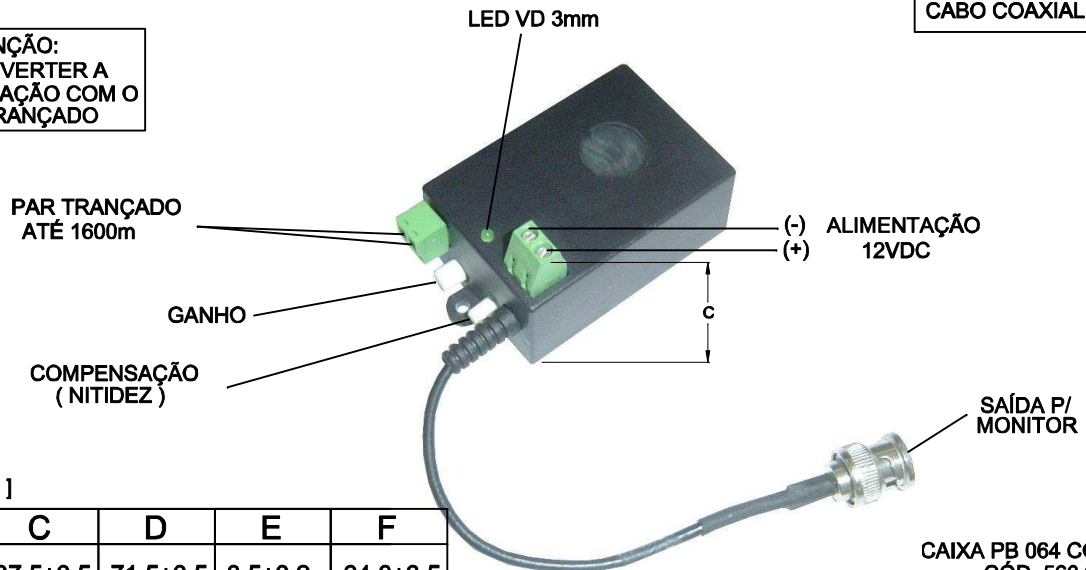

DIAGRAMA DE LIGAÇÃO

ATENÇÃO:
NÃO INVERTER A
ALIMENTAÇÃO COM O
PAR TRANÇADO

CABO COAXIAL C/ BNC MACHO COM 100mm ± 5mm DE COMPRIMENTO

DIMENSÕES EM: [mm]

A	B	C	D	E	F
80.5±0.5	44.0±0.5	37.5±0.5	71.5±0.5	3.5±0.2	64.0±0.5

CAIXA PB 064 COR PRETA
CÓD. 560.221.01
PESO DO PRODUTO: 90g

		DOC. Nº	108
DIAGRAMA DE LIGAÇÃO			
CLIENTE:	TECNOTRAFO		CÓDIGO: 135.081.01
DESCRIÇÃO:	CONVERSOR ATIVO RX CFTV 1600m C/ CABO C/ BNC		PLACA: B-221 REV.: 00
DATA:	05/01/11	AUTOR:	HIKISON
		CONFERIDO:	02