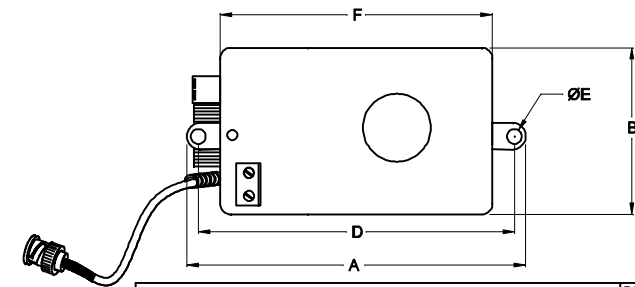

DIAGRAMA DE LIGAÇÃO

ATENÇÃO:
NÃO INVERTER A
ALIMENTAÇÃO COM O
PAR TRANÇADO

CABO COAXIAL C/ BNC MACHO COM 100mm ± 5mm DE COMPRIMENTO

DIMENSÕES EM: [mm]

A	B	C	D	E	F
80.5±0.5	44.0±0.5	37.5±0.5	71.5±0.5	3.5±0.2	64.0±0.5

CAIXA PB 064 COR PRETA
CÓD. 560.221.01
PESO DO PRODUTO: 90g

		DOC. Nº	108
DIAGRAMA DE LIGAÇÃO			
CLIENTE:	TECNOTRAFO		CÓDIGO: 135.081.01
DESCRIÇÃO:	CONVERSOR ATIVO RX CFTV 1600m C/ CABO C/ BNC		PLACA: B-221 REV.: 00
DATA:	05/01/11	AUTOR:	HIKISON
		CONFERIDO:	02