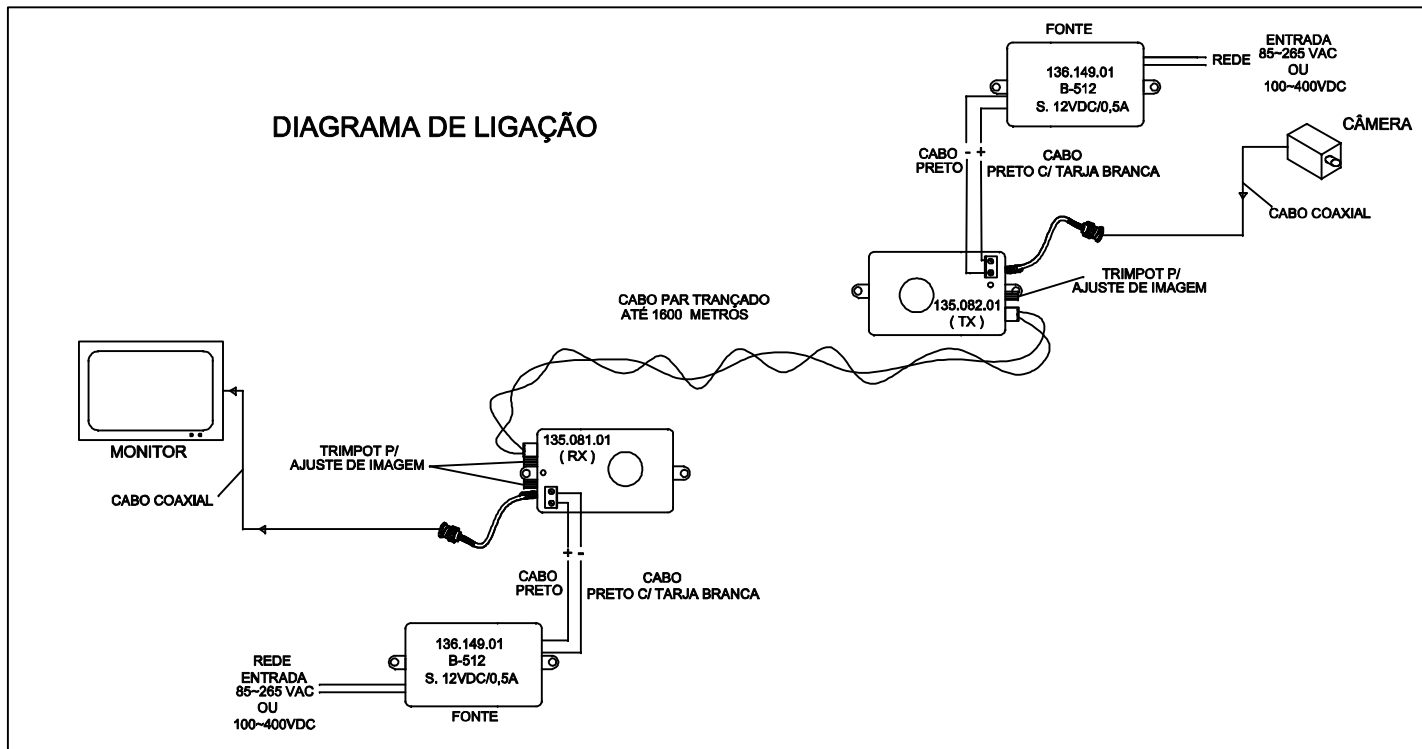

DIAGRAMA DE LIGAÇÃO

ATENÇÃO:
NÃO INVERTER A
ALIMENTAÇÃO COM O
PAR TRANÇADO

CABO COAXIAL C/ BNC MACHO COM 100mm ± 5mm DE COMPRIMENTO

DIMENSÕES EM: [mm]

A	B	C	D	E	F
80.5±0.5	44.0±0.5	37.5±0.5	71.5±0.5	3.5±0.2	64.0±0.5

CAIXA PB 064 COR PRETA
CÓD. 560.221.01
PESO DO PRODUTO: 90g

		DOC. Nº	108
DIAGRAMA DE LIGAÇÃO			
CLIENTE:	TECNOTRAFO		CÓDIGO: 135.081.01
DESCRIÇÃO:	CONVERSOR ATIVO RX CFTV 1600m C/ CABO C/ BNC		PLACA: B-221 REV.: 00
DATA:	05/01/11	AUTOR:	HIKISON
		CONFERIDO:	02