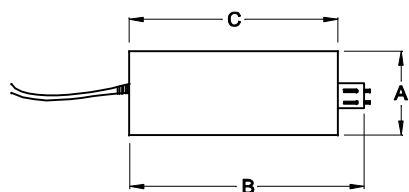

1 2 3 4

A

B

C

D

CONECTOR BNC MACHO
PARA SAÍDA MONITOR

PAR TRANÇADO
CABO CATEGORIA 5
500m

CABO COAXIAL COM 170mm ± 5mm DE COMPRIMENTO

ATENÇÃO: PEÇA RESINADA

DIMENSÕES EM: [mm]

A	B	C
31.7±0.5	60.0±0.5	41.0±0.5

CANECA DE ALUMÍNIO
CÓD.891.007.01

 TECNOTRAFO		DOC. Nº 108
DIAGRAMA DE LIGAÇÃO		
CLIENTE:	TECNOTRAFO	CÓDIGO: 135.076.01
DESCRIÇÃO:	CONVERSOR DE VÍDEO PASSIVO 500m	PLACA: B-434 REV.: 00
DATA:	AUTOR:	CONFERIDO:
18/08/10	HIKISON	01