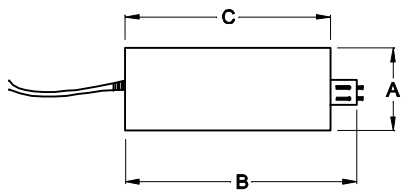

RABICHO COM 200mm ± 5mm DE COMPRIMENTO

BNC MACHO PARA SAÍDA MONITOR

ATENÇÃO: PEÇA RESINADA

PAR TRANÇADO
CABO CATEGORIA 5
300m

DIMENSÕES EM: [mm]

A	B	C
28.0±0.5	52.0±0.5	36.0±0.5

CANECA DE ALUMÍNIO COR PR
CÓD.891.008.01

 TECNOTRAFO		DOC. Nº 108
DIAGRAMA DE LIGAÇÃO		
CLIENTE: TECNOTRAFO	CÓDIGO: 135.075.01	
DESCRIÇÃO: CONV. DE VIDEO PASSIVO MOD. CVT 300m	PLACA: B-435	EMISSÃO: 01
DATA: 10/08/10	AUTOR: HIKISON	CONFERIDO: