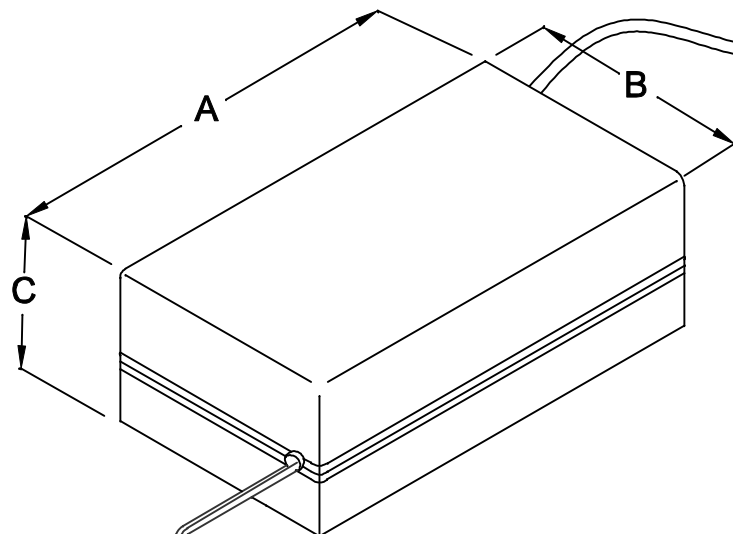

CABOS COM 1m ± 5cm DE COMPRIMENTO

SAÍDA
(+) 24VDC / 1,5A

DIMENSÕES EM: [mm]

A	B	C
111.0±0.5	59.0±0.5	39.0±0.5

ENTRADA
85 ~ 265VAC
OU
100~400VDC

PLUG P4 180°

VISTA INFERIOR

TECNOTRAFO
135.072.01
E=85~265Vac
S=24Vdc/1,5A
MÉSIANO
Fone/Fax: 95 (11) 5563-4303
www.tecnotrafo.com.br

		DOC. Nº	108
DIAGRAMA DE LIGAÇÃO			
CLIENTE:	TECNOTRAFO		CÓDIGO: 135.072.01
DESCRIÇÃO:	FR E 85 ~ 265VAC OU 100~400VDC	PLACA: B-056	EMISSÃO: 02
	S. 24VDC / 1,5A	REV. 01	
DATA:	AUTOR:	CONFERIDO:	
14/04/11	HIKISON		

CAIXA CF 110/8
COR PRETA