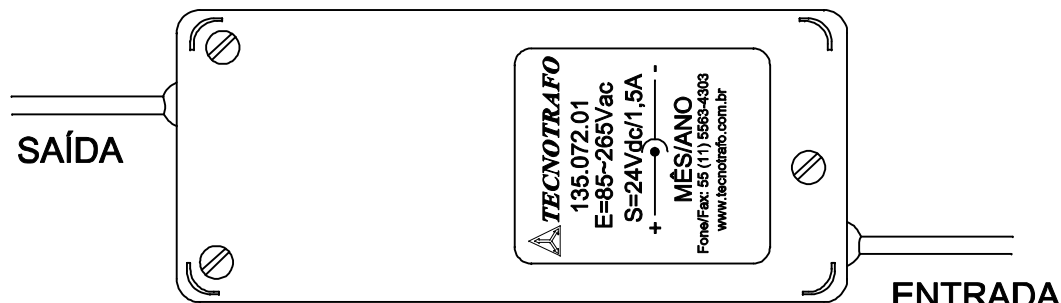

CABOS COM 1m ± 5cm DE COMPRIMENTO

SAÍDA
(+) 24VDC / 1,5A

DIMENSÕES EM: [mm]

A	B	C
111.0±0.5	59.0±0.5	39.0±0.5

ENTRADA
85 ~ 265VAC
OU
100~400VDC

PLUG P4 180°

VISTA INFERIOR

TECNOTRAFO
135.072.01
E=85~265Vac
S=24Vdc/1,5A
MÉSIANO
Fone/Fax: 95 (11) 5563-4303
www.tecnotrafo.com.br

		DOC. Nº	108
DIAGRAMA DE LIGAÇÃO			
CLIENTE:	TECNOTRAFO		CÓDIGO: 135.072.01
DESCRIÇÃO:	FR E 85 ~ 265VAC OU 100~400VDC	PLACA: B-056	EMISSÃO: 02
	S. 24VDC / 1,5A	REV. 01	
DATA:	AUTOR:	CONFERIDO:	
14/04/11	HIKISON		

CAIXA CF 110/8
COR PRETA