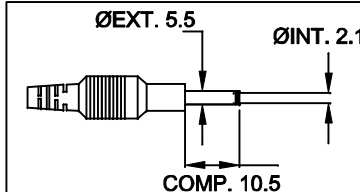

CABOS COM 1m ± 5cm DE COMPRIMENTO

SAÍDA
(+) 24VDC / 1,5A

DIMENSÕES EM: [mm]

A	B	C
111.0±0.5	59.0±0.5	39.0±0.5

ENTRADA
85 ~ 265VAC
OU
100~400VDC

PLUG P4 180°

VISTA INFERIOR

TECNOTRAFO
135.072.01
E=85~265Vac
S=24Vdc/1,5A
MÉSIANO
Fone/Fax: 95 (11) 5563-4303
www.tecnotrafo.com.br

		DOC. Nº	108
DIAGRAMA DE LIGAÇÃO			
CLIENTE:	TECNOTRAFO		CÓDIGO: 135.072.01
DESCRIÇÃO:	FR E 85 ~ 265VAC OU 100~400VDC	PLACA: B-056	EMISSÃO: 02
	S. 24VDC / 1,5A	REV. 01	
DATA:	AUTOR:	CONFERIDO:	
14/04/11	HIKISON		