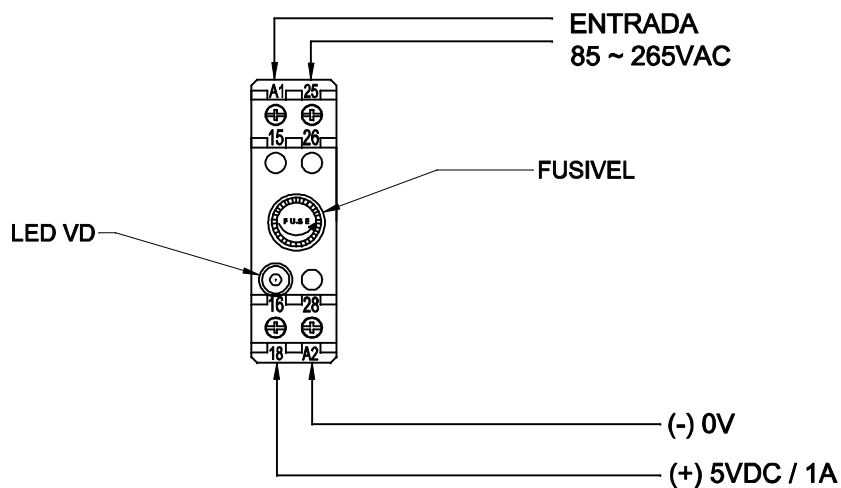

VISTA FRONTAL

DIMENSÕES EM: [mm]

A	B	C	D
109.0±0.5	23.0±0.5	75.0±0.5	11.5±0.5

CAIXA DIN TI 8T

TECNOTRAFO

DOC. Nº

108

DIAGRAMA DE LIGAÇÃO

CLIENTE	TECNOTRAFO	CODIGO	135.063.01
DESCRIÇÃO	FONTE F.R. E.85 ~ 265VAC S.5VDC / 1A	PLACA	B-173
		REV.	00
DATA:	20/05/10	AUTOR / VISTO	HIKISON
		CONFERIDO:	
		EMISSÃO	03

A

B

C

D