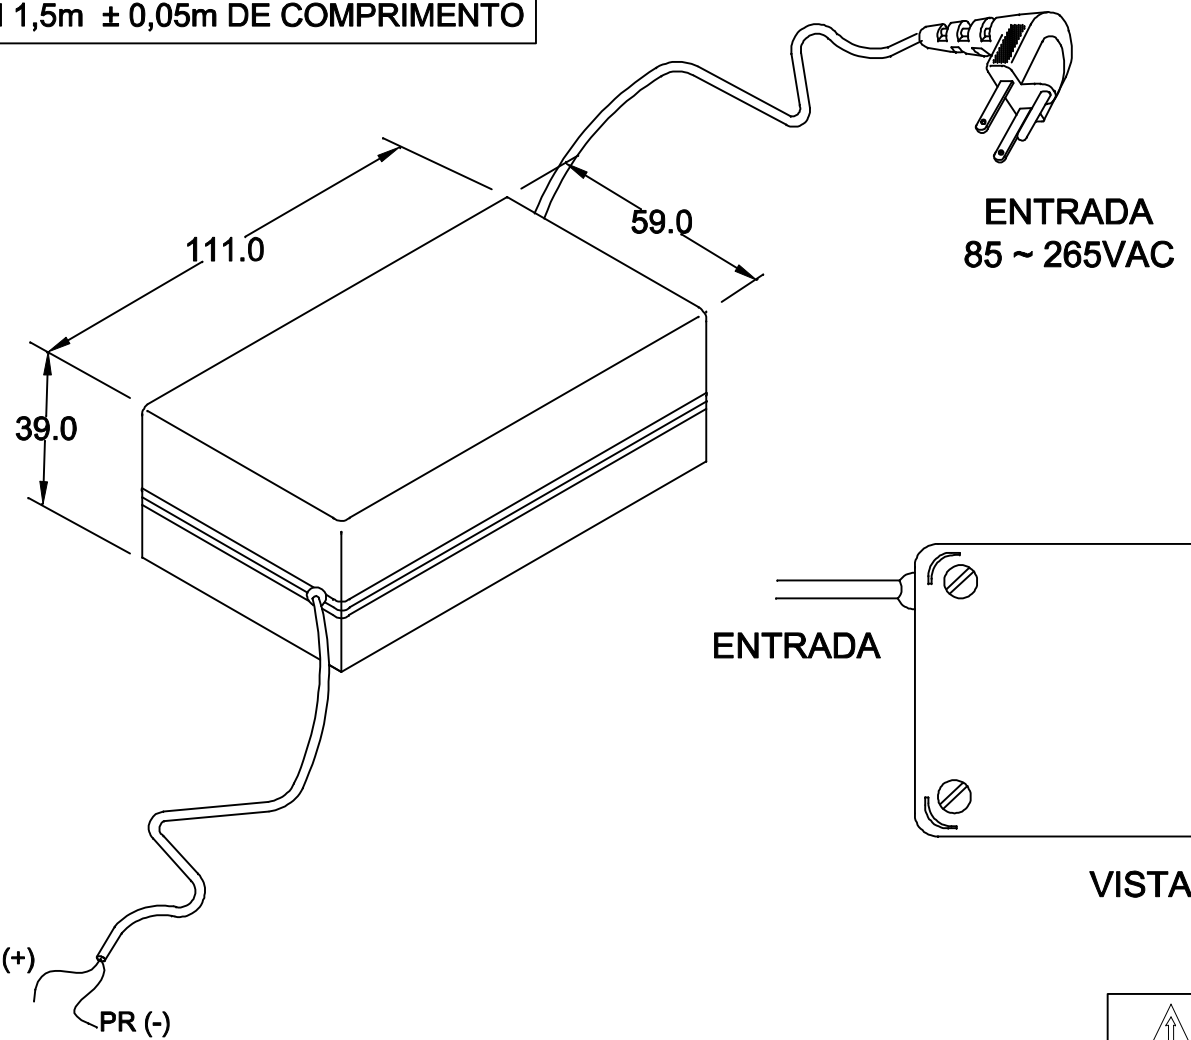

CABOS COM 1,5m ± 0,05m DE COMPRIMENTO

VISTA INFERIOR

DIMENSÕES EM: [mm]
TOLERÂNCIA GERAL: ±0,5mm

CAIXA CF 110/8
COR PRETA

 TECNOTRAFO		DOC. Nº	108
DIAGRAMA DE LIGAÇÃO			
CLIENTE: TECNOTRAFO		CODIGO: 135.041.01	
DESCRIÇÃO: FONTE F.R. E. 85 ~ 265VAC S. 6VDC / 2A		PLACA: B-056	EMISSÃO: 03
DATA: 14/10/10	AUTOR: HIKISON	CONFERIDO:	