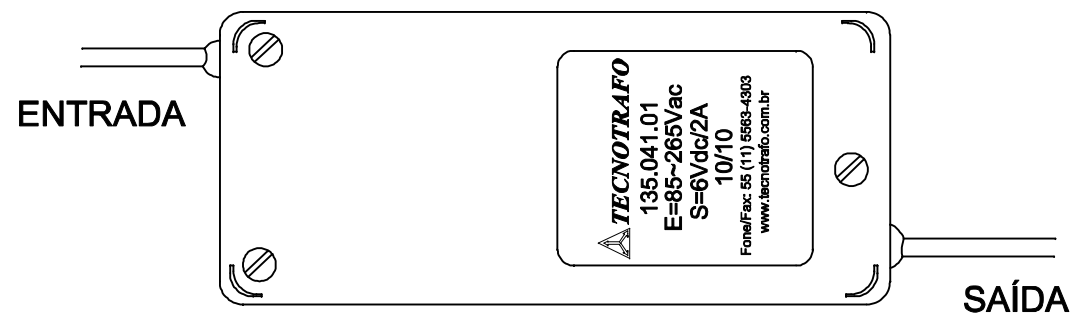

CABOS COM 1,5m ± 0,05m DE COMPRIMENTO

VISTA INFERIOR

DIMENSÕES EM: [mm]
TOLERÂNCIA GERAL: ±0,5mm

CAIXA CF 110/8
COR PRETA

 TECNOTRAFO		DOC. Nº	108
DIAGRAMA DE LIGAÇÃO			
CLIENTE: TECNOTRAFO		CODIGO: 135.041.01	
DESCRIÇÃO: FONTE F.R. E. 85 ~ 265VAC S. 6VDC / 2A		PLACA: B-056	EMISSÃO: 03
DATA: 14/10/10	AUTOR: HIKISON	CONFERIDO:	