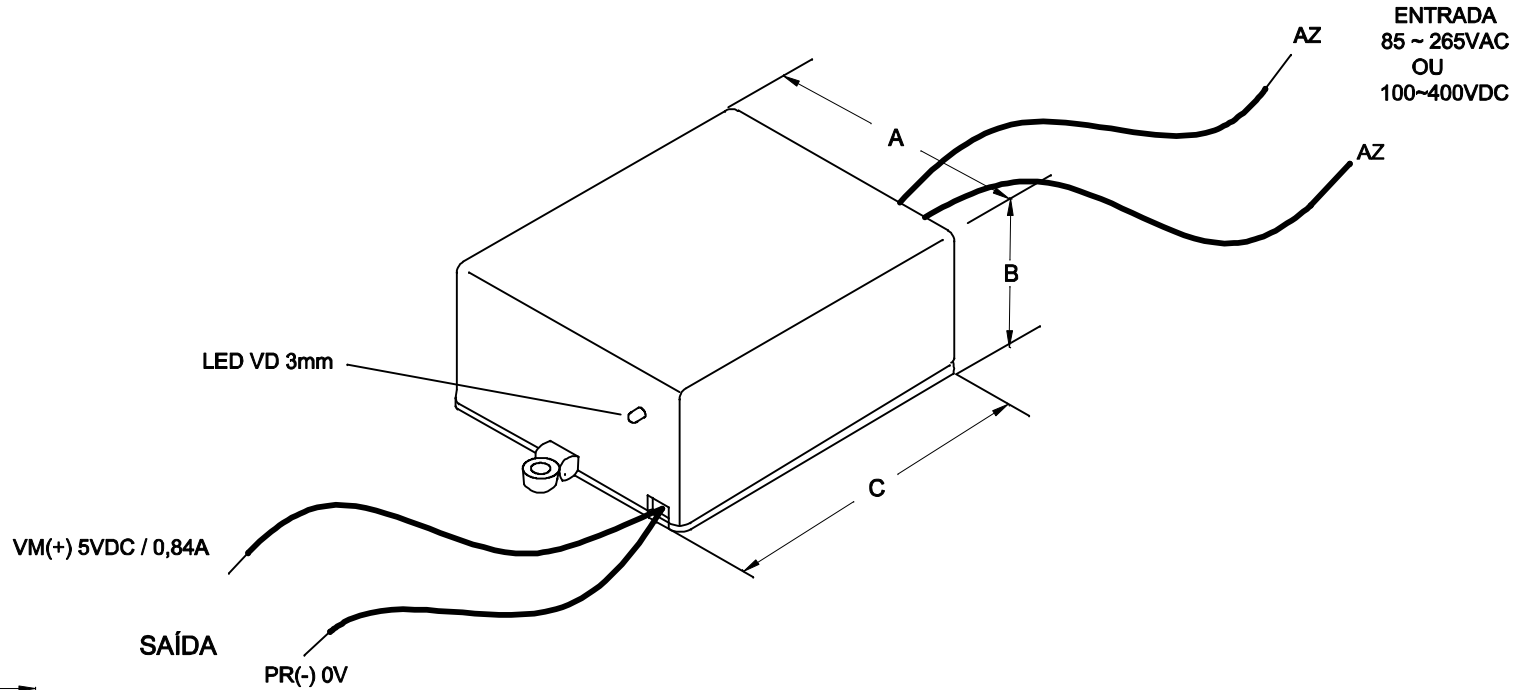

CABOS COM 300mm ± 5mm DE COMPRIMENTO

VISTA INFERIOR

DIMENSÕES EM: [ mm ]

A	B	C	D	E	F	G
44.0±0.5	26.0±0.5	63.0±0.5	72.0±0.5	22.0±0.5	79.0±0.5	3.0±0.2

CAIXA PBT 064  
COR PRETA

 <b>TECNOTRAFO</b>		DOC. Nº	108
<b>DIAGRAMA DE LIGAÇÃO</b>			
CLIENTE:		<b>TECNOTRAFO</b>	
		CÓDIGO:	<b>135.003.01</b>
DESCRIÇÃO:		PLACA:	<b>B-277</b>
<b>FUNTE F.R. E.85 ~ 265VAC OU 100~400VDC</b>		REV.:	<b>01</b>
		EMISSÃO:	<b>03</b>
DATA:	AUTOR:	CONFERIDO:	
12/01/11	HIKISON		