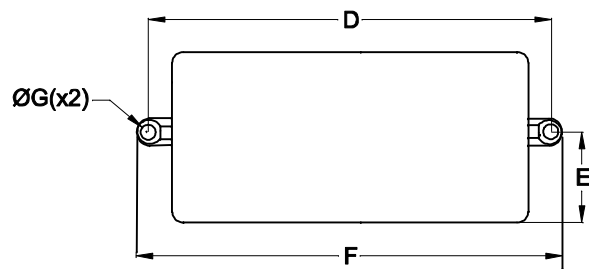

CABOS COM 300mm ± 5mm DE COMPRIMENTO

VISTA INFERIOR

DIMENSÕES EM: [ mm ]

A	B	C	D	E	F	G
44.0±0.5	26.0±0.5	63.0±0.5	72.0±0.5	22.0±0.5	79.0±0.5	3.0±0.2

CAIXA PBT 064  
COR PRETA

 <b>TECNOTRAFO</b>		DOC. Nº	108
<b>DIAGRAMA DE LIGAÇÃO</b>			
CLIENTE:		<b>TECNOTRAFO</b>	
		CÓDIGO:	<b>135.003.01</b>
DESCRIÇÃO:		PLACA:	<b>B-277</b>
<b>FUNTE F.R. E.85 ~ 265VAC OU 100~400VDC</b>		REV.:	<b>01</b>
		EMISSÃO:	<b>03</b>
DATA:	AUTOR:	CONFERIDO:	
12/01/11	HIKISON		