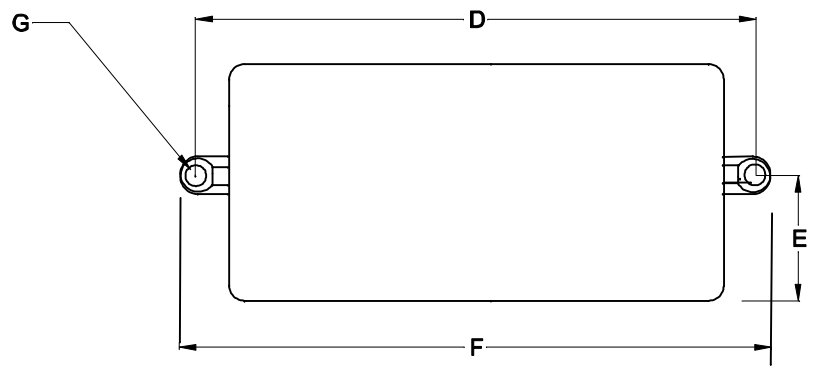

COMPRIMENTO DOS CABOS COM 150mm ± 5mm

ENTRADA  
85 ~ 265VAC

VISTA INFERIOR

DIMENSÕES EM: [ mm ]

A	B	C	D	E	F	G
44.0±0.5	26.0±0.5	63.0±0.5	72.0±0.5	22.0±0.5	79.0±0.5	ø3.0±0.2

 <b>TECNOTRAFO</b>		DOC. Nº	108
<b>DIAGRAMA DE LIGAÇÃO</b>			
CLIENTE	<b>TECNOTRAFO</b>		CODIGO 134.951.01
DESCRIÇÃO	FONTE F.R. E.85 ~ 265VAC S.6VDC / 0,2A		PLACA B-278 EMISSÃO 02
DATA: 05/07/10	AUTOR: HIKISON	CONFERIDO:	

CAIXA PBT-064 COR PR