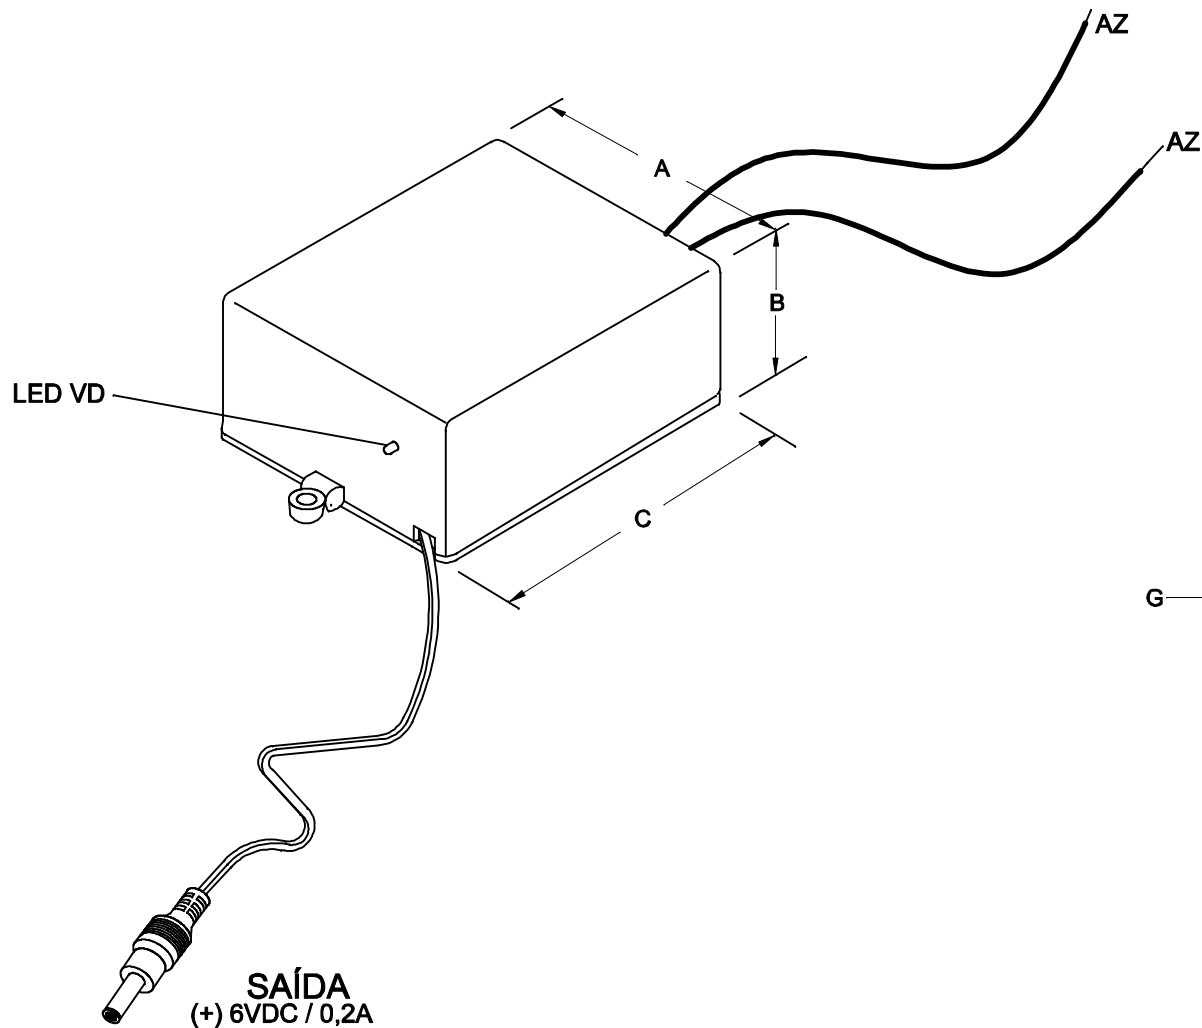

COMPRIMENTO DOS CABOS COM 150mm ± 5mm

ENTRADA  
85 ~ 265VAC

VISTA INFERIOR

DIMENSÕES EM: [ mm ]

A	B	C	D	E	F	G
44.0±0.5	26.0±0.5	63.0±0.5	72.0±0.5	22.0±0.5	79.0±0.5	ø3.0±0.2

 <b>TECNOTRAFO</b>		DOC. Nº	108
<b>DIAGRAMA DE LIGAÇÃO</b>			
CLIENTE	<b>TECNOTRAFO</b>		CODIGO 134.951.01
DESCRIÇÃO	FONTE F.R. E.85 ~ 265VAC S.6VDC / 0,2A		PLACA B-278 EMISSÃO 02
DATA: 05/07/10	AUTOR: HIKISON	CONFERIDO:	

CAIXA PBT-064 COR PR