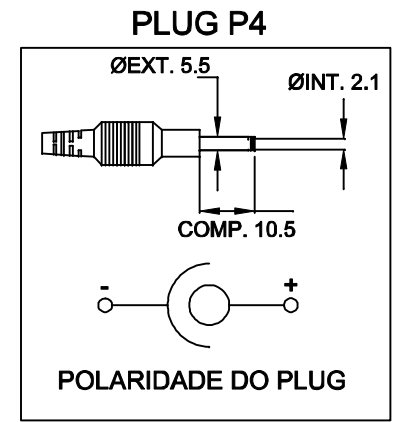

COMPRIMENTO DOS CABOS COM 150mm ± 5mm

ENTRADA  
85 ~ 265VAC

VISTA INFERIOR

DIMENSÕES EM: [ mm ]

A	B	C	D	E	F	G
44.0±0.5	26.0±0.5	63.0±0.5	72.0±0.5	22.0±0.5	79.0±0.5	ø3.0±0.2

 <b>TECNOTRAFO</b>		DOC. Nº	108
<b>DIAGRAMA DE LIGAÇÃO</b>			
CLIENTE	<b>TECNOTRAFO</b>		CODIGO 134.951.01
DESCRIÇÃO	FONTE F.R. E.85 ~ 265VAC S.6VDC / 0,2A		PLACA B-278 EMISSÃO 02
DATA: 05/07/10	AUTOR: HIKISON	CONFERIDO:	

CAIXA PBT-064 COR PR