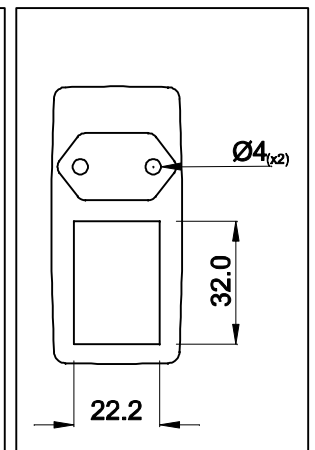

ENTRADA
85 ~ 265 VAC

CABO COM 1m ± 5cm DE COMP.

SAÍDA
9VDC / 1A

VISTA POR BAIXO

CAIXA CF-063 PR

PLUG P4

VISTA LATERAL

VISTA FRONTAL

DIMENSÕES EM: [mm]

TECNOTRAFO

DOC. Nº

108

DIAGRAMA DE LIGAÇÃO

CLIENTE	TECNOTRAFO	CODIGO	134.887.01
DESCRIÇÃO	FONTE F.R. E. 85 ~ 265VAC S. 9VDC / 1A	PLACA	B-182
		REV.	02
DATA:	20/07/10	AUTOR / VISTO	HIKISON
		CONFERIDO:	
			02