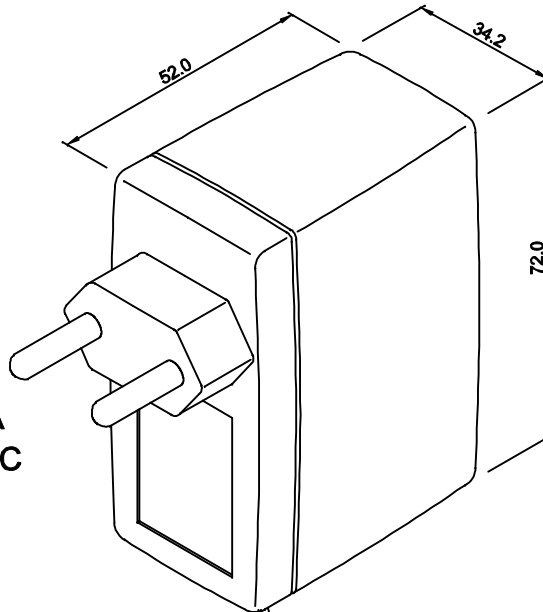

ENTRADA
85 ~ 265 VAC

CABO COM 1m ± 5cm DE COMP.

SAÍDA
9VDC / 1A

VISTA POR BAIXO

CAIXA CF-063 PR

PLUG P4

VISTA LATERAL

VISTA FRONTAL

DIMENSÕES EM: [mm]

TECNOTRAFO

DOC. Nº

108

DIAGRAMA DE LIGAÇÃO

CLIENTE	TECNOTRAFO	CODIGO	134.887.01
DESCRIÇÃO	FONTE F.R. E. 85 ~ 265VAC S. 9VDC / 1A	PLACA	B-182
		REV.	02
DATA:	20/07/10	AUTOR / VISTO	HIKISON
		CONFERIDO:	
			02