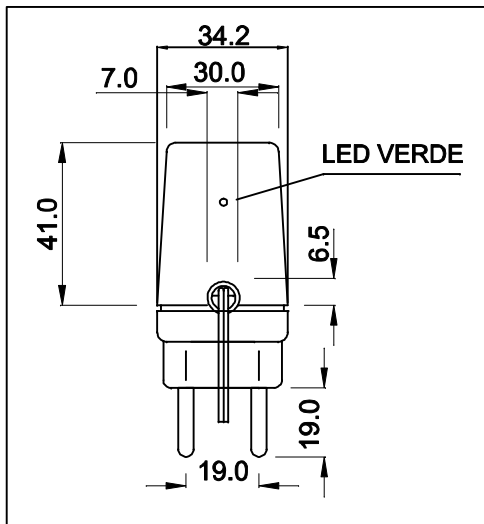

ENTRADA
85 ~ 265 VAC

CABO COM 1m ± 5cm DE COMP.

SAÍDA
9VDC / 1A

VISTA POR BAIXO

CAIXA CF-063 PR

PLUG P4

VISTA LATERAL

VISTA FRONTAL

DIMENSÕES EM: [mm]

TECNOTRAFO

DOC. Nº

108

DIAGRAMA DE LIGAÇÃO

CLIENTE	TECNOTRAFO	CODIGO	134.887.01
DESCRIÇÃO	FONTE F.R. E. 85 ~ 265VAC S. 9VDC / 1A	PLACA	B-182
		REV.	02
DATA:	20/07/10	AUTOR / VISTO	HIKISON
		CONFERIDO:	
			02