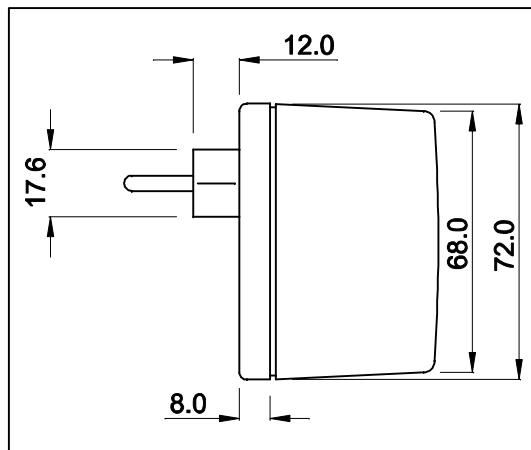

ENTRADA
85 ~ 265 VAC

CABO COM 1m ± 5cm DE COMP.

SAÍDA
9VDC / 1A

VISTA POR BAIXO

CAIXA CF-063 PR

PLUG P4

VISTA LATERAL

VISTA FRONTAL

DIMENSÕES EM: [mm]

TECNOTRAFO

DOC. Nº

108

DIAGRAMA DE LIGAÇÃO

CLIENTE	TECNOTRAFO	CODIGO	134.887.01
DESCRIÇÃO	FONTE F.R. E. 85 ~ 265VAC S. 9VDC / 1A	PLACA	B-182
		REV.	02
DATA:	20/07/10	AUTOR / VISTO	HIKISON
		CONFERIDO:	
			02