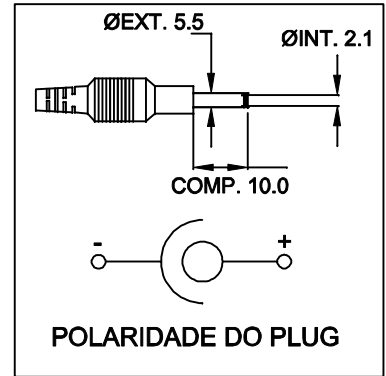

ENTRADA
85 ~ 265 VAC

CABO COM 1m ± 5cm DE COMP.

SAÍDA
9VDC / 1A

VISTA POR BAIXO

CAIXA CF-063 PR

PLUG P4

VISTA LATERAL

VISTA FRONTAL

DIMENSÕES EM: [mm]

TECNOTRAFO

DOC. Nº

108

DIAGRAMA DE LIGAÇÃO

CLIENTE	TECNOTRAFO	CODIGO	134.887.01
DESCRIÇÃO	FONTE F.R. E. 85 ~ 265VAC S. 9VDC / 1A	PLACA	B-182
		REV.	02
DATA:	20/07/10	AUTOR / VISTO	HIKISON
		CONFERIDO:	
			02