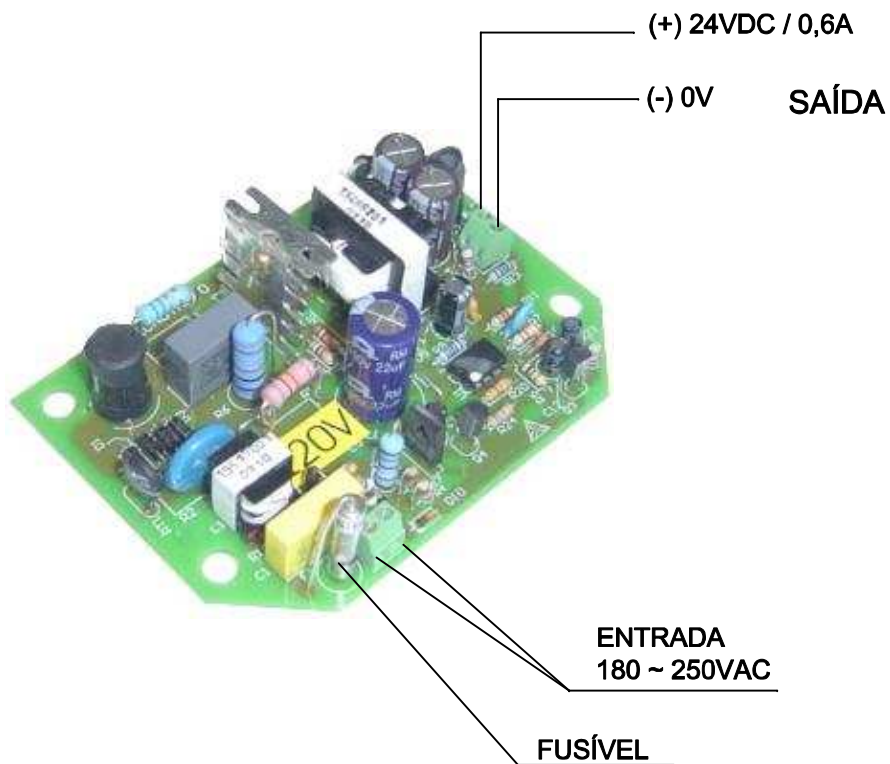

# FONTE NÃO ISOLADA COM CORREÇÃO DO FATOR DE POTÊNCIA

**ATENÇÃO: PEÇA COM BANHO DE CONCRET SEAL**

DIMENSÕES EM: [ mm ]

A	B	C	D	E	F	G	H	I	J	K	L	M
102.0±0.5	89.0±0.5	69.0±0.5	56.5±0.5	46.0±0.5	30.6±0.5	16.5±0.5	16.5±0.5	6.85±0.5	6.5±0.5	6.5±0.2	25.5±0.5	27.1±0.5

PESO DO PRODUTO; 100,0 (g)

 <b>TECNOTRAFO</b>		DOC. Nº	108
<b>DIAGRAMA DE LIGAÇÃO</b>			
CLIENTE	<b>TECNOTRAFO</b>		CODIGO <b>134.768.01</b>
DESCRIÇÃO	<b>FONTE E.180 ~ 250VAC S.24VDC / 0,6A</b>		PLACA <b>B-388</b> EMISSÃO <b>05</b>
DATA	30/07/10	AUTOR	HIKISON
CONFERIDO:			