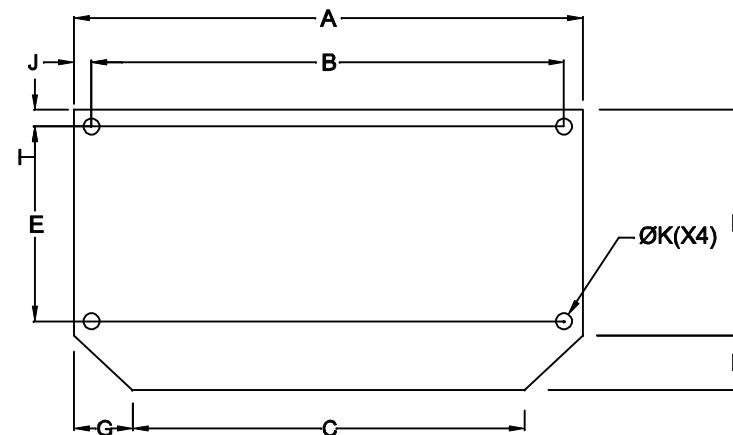

# FONTE NÃO ISOLADA COM CORREÇÃO DO FATOR DE POTÊNCIA

**ATENÇÃO: PEÇA COM BANHO DE CONCRET SEAL**

DIMENSÕES EM: [ mm ]

A	B	C	D	E	F	G	H	I	J	K	L	M
102.0±0.5	89.0±0.5	69.0±0.5	56.5±0.5	46.0±0.5	30.6±0.5	16.5±0.5	16.5±0.5	6.85±0.5	6.5±0.5	6.5±0.2	25.5±0.5	27.1±0.5

PESO DO PRODUTO; 100,0 (g)

 <b>TECNOTRAFO</b>		DOC. Nº	108
<b>DIAGRAMA DE LIGAÇÃO</b>			
CLIENTE	<b>TECNOTRAFO</b>		CODIGO <b>134.768.01</b>
DESCRIÇÃO	<b>FONTE E.180 ~ 250VAC S.24VDC / 0,6A</b>		PLACA <b>B-388</b> EMISSÃO <b>05</b>
DATA	30/07/10	AUTOR	HIKISON
CONFERIDO:			