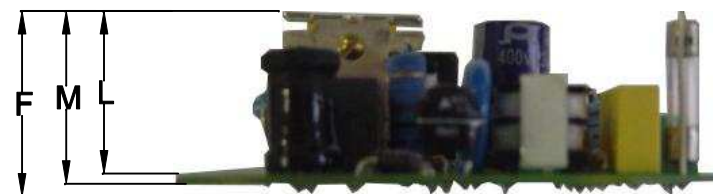

# FONTE NÃO ISOLADA COM CORREÇÃO DO FATOR DE POTÊNCIA

**ATENÇÃO: PEÇA COM BANHO DE CONCRET SEAL**

DIMENSÕES EM: [ mm ]

A	B	C	D	E	F	G	H	I	J	K	L	M
102.0±0.5	89.0±0.5	69.0±0.5	56.5±0.5	46.0±0.5	30.6±0.5	16.5±0.5	16.5±0.5	6.85±0.5	6.5±0.5	6.5±0.2	25.5±0.5	27.1±0.5

PESO DO PRODUTO; 100,0 (g)

 <b>TECNOTRAFO</b>		DOC. Nº	108
<b>DIAGRAMA DE LIGAÇÃO</b>			
CLIENTE	<b>TECNOTRAFO</b>		CODIGO <b>134.768.01</b>
DESCRIÇÃO	<b>FONTE E.180 ~ 250VAC S.24VDC / 0,6A</b>		PLACA <b>B-388</b> EMISSÃO <b>05</b>
DATA	30/07/10	AUTOR	HIKISON
CONFERIDO:			