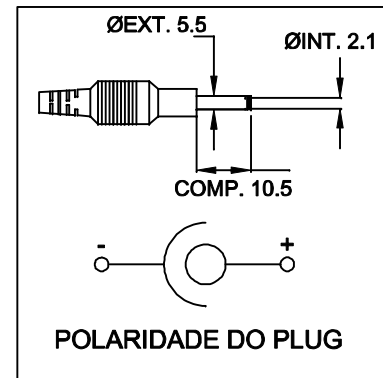

ATENÇÃO:
ESTE PRODUTO SAI DE FABRICA COM A
CHAVE SELETORA DE TENSÃO PARA 220VAC.
VERIFICAR SUA REDE ELÉTRICA

CHAVE SELETORA 110/220VAC

CABOS COM 1m ± 5cm DE COMPRIMENTO

SAÍDA
12VDC / 0,5A

ATENÇÃO:
FONTE LINEAR ESTABILIZADA

DIMENSÕES EM mm

A	B	C
47.5±0.5	60.0±0.5	85.0±0.5

CAIXA CF-70 CÓD.: 560.340.01 COR PR

VISTA DE TRÁS

TECNOTRAFO
134.724.01
E.110/220Vac
S.12Vdc/ 0,5A
mês/ ano
Fone/Fax: (11) 5583-4303
www.tecnotrafo.com.br

PLUG P4

		DOC. Nº	108
DIAGRAMA DE LIGAÇÃO			
CLIENTE:		TECNOTRAFO	
DESCRIÇÃO:		CÓDIGO: 134.724.01	
FONTE AC/DC E. 110/220VAC S.12VDC / 0,5A		PLACA:	EMISSÃO:
		B-006	01
DATA:	AUTOR:	CONFERIDO:	
19/05/11	HIKISON		