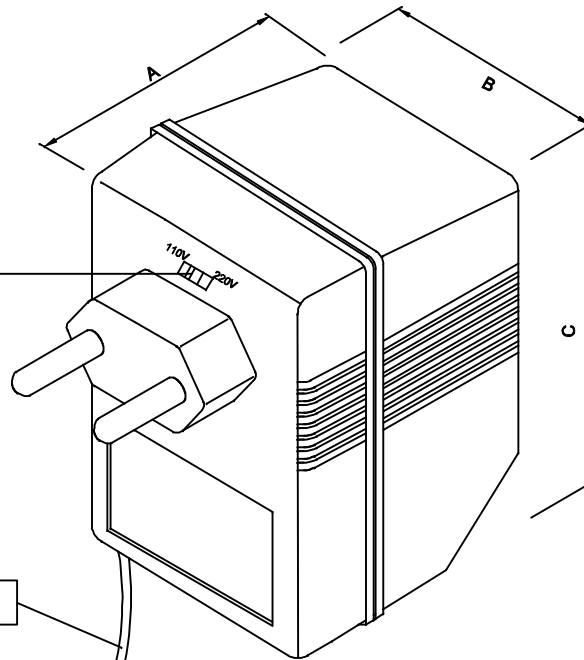

ATENÇÃO:
ESTE PRODUTO SAI DE FABRICA COM A
CHAVE SELETORA DE TENSÃO PARA 220VAC.
VERIFICAR SUA REDE ELÉTRICA

CHAVE SELETORA 110/220VAC

CABOS COM 1m ± 5cm DE COMPRIMENTO

SAÍDA
12VDC / 0,5A

ATENÇÃO:
FONTE LINEAR ESTABILIZADA

DIMENSÕES EM mm

A	B	C
47.5±0.5	60.0±0.5	85.0±0.5

CAIXA CF-70 CÓD.: 560.340.01 COR PR

VISTA DE TRÁS

TECNOTRAFO
134.724.01
E.110/220Vac
S.12Vdc/ 0,5A
mês/ ano
Fone/Fax: (11) 5583-4303
www.tecnotrafo.com.br

PLUG P4

		DOC. Nº	108
DIAGRAMA DE LIGAÇÃO			
CLIENTE:		TECNOTRAFO	
DESCRIÇÃO:		CÓDIGO: 134.724.01	
FONTE AC/DC E. 110/220VAC S.12VDC / 0,5A		PLACA:	EMISSÃO:
		B-006	01
DATA:	AUTOR:	CONFERIDO:	
19/05/11	HIKISON		