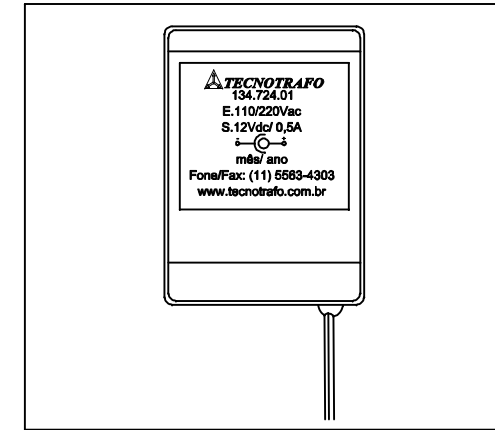

ATENÇÃO:
ESTE PRODUTO SAI DE FABRICA COM A
CHAVE SELETORA DE TENSÃO PARA 220VAC.
VERIFICAR SUA REDE ELÉTRICA

CHAVE SELETORA 110/220VAC

CABOS COM 1m ± 5cm DE COMPRIMENTO

SAÍDA
12VDC / 0,5A

ATENÇÃO:
FONTE LINEAR ESTABILIZADA

DIMENSÕES EM mm

A	B	C
47.5±0.5	60.0±0.5	85.0±0.5

CAIXA CF-70 CÓD.: 560.340.01 COR PR

VISTA DE TRÁS

TECNOTRAFO
134.724.01
E.110/220Vac
S.12Vdc/ 0,5A
mês/ ano
Fone/Fax: (11) 5583-4303
www.tecnotrafo.com.br

PLUG P4

		DOC. Nº	108
DIAGRAMA DE LIGAÇÃO			
CLIENTE:		TECNOTRAFO	
DESCRIÇÃO:		CÓDIGO: 134.724.01	
FONTE AC/DC E. 110/220VAC S.12VDC / 0,5A		PLACA:	EMISSÃO:
		B-006	01
DATA:	AUTOR:	CONFERIDO:	
19/05/11	HIKISON		